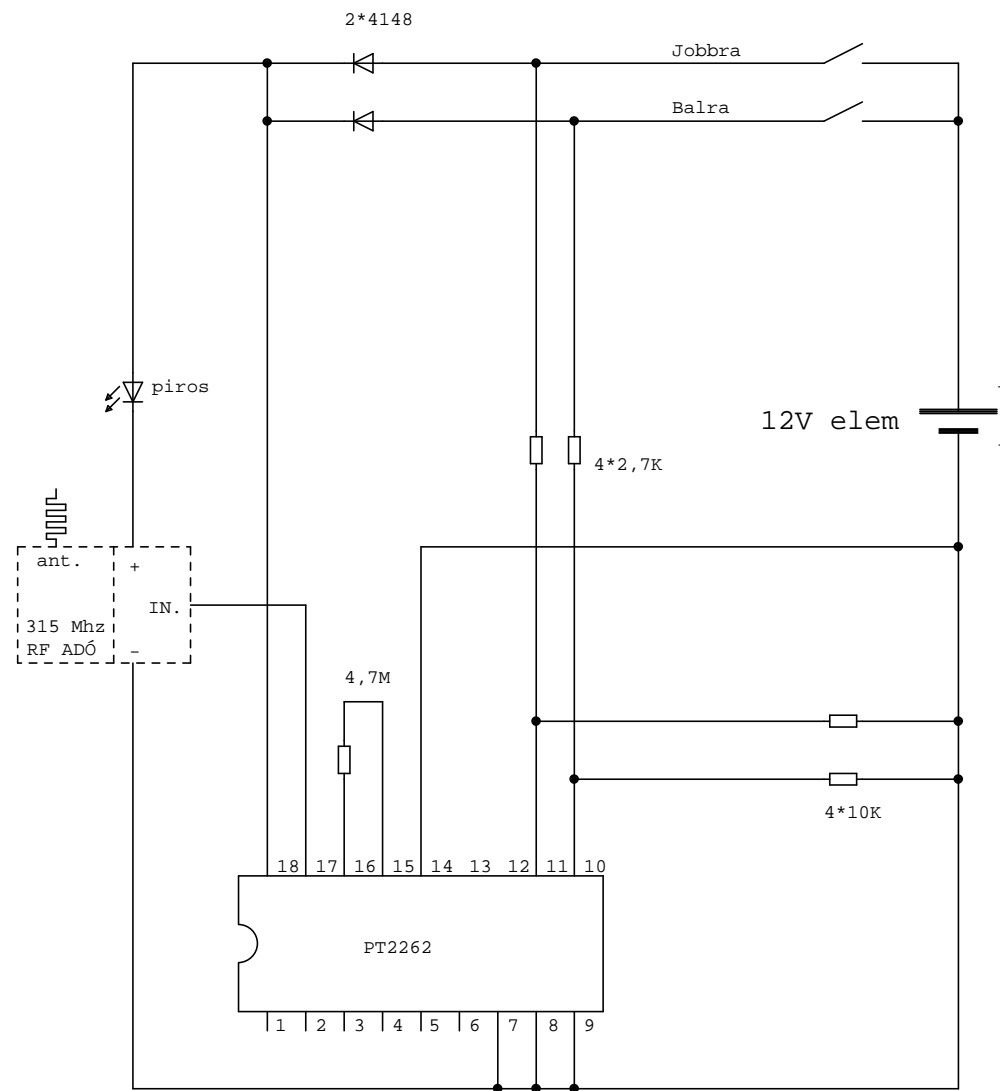

6db.botkormány vagy dőléskapcsoló

RF távvezérlő adó egység autómobilhez