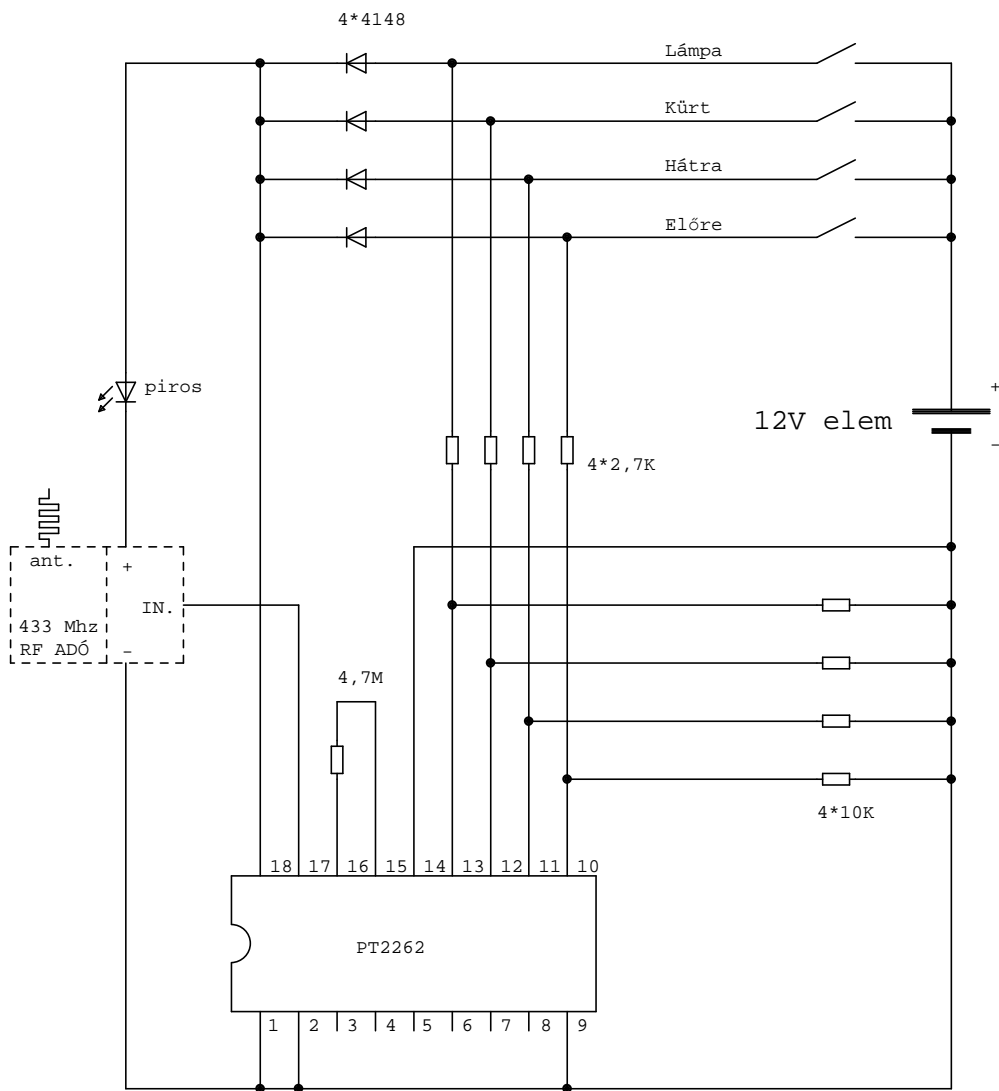

6db.botkormány vagy dőléskapcsoló

RF távvezérlő adó egység autómobilhez