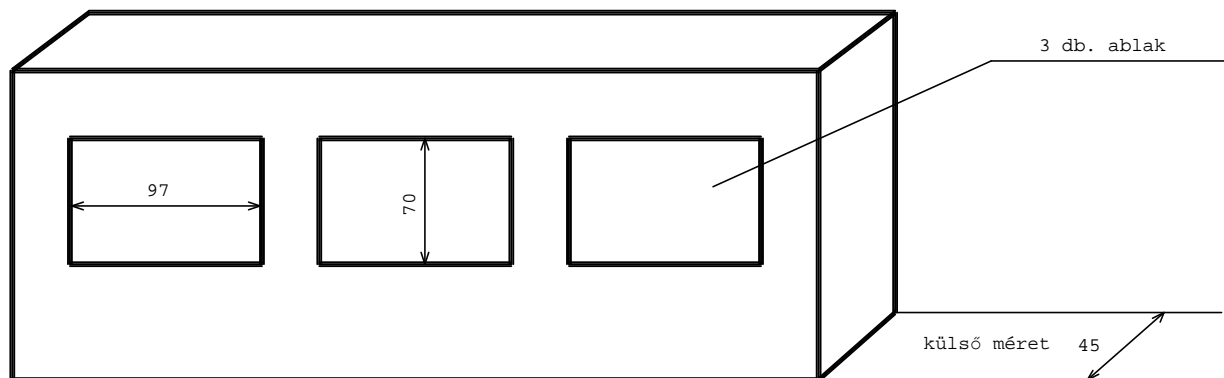

A doboz kívülről

Előlapi külső méret ismeretlen, mert függ a falvastagságtól.

A doboz belülről

Hátlap rögzítő tuskó 6 db.
magassága belülről 38mm

Ø8

Falvastagság ~ 3-4mm