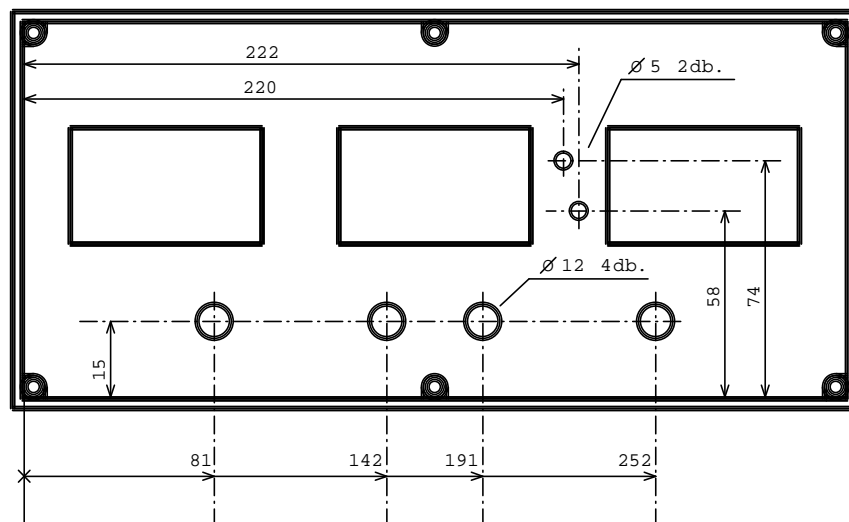

Ez a méret változott !  
az előbbihez képest.

Hátlap rögzítő tuskó 6 db.  
A magassága olyan, hogy a hátlap bele menjen szinig.

Plusz 6 db. furat.  
az előbbihez képest.

Itt minden méret  
a belső faltól van megadva.