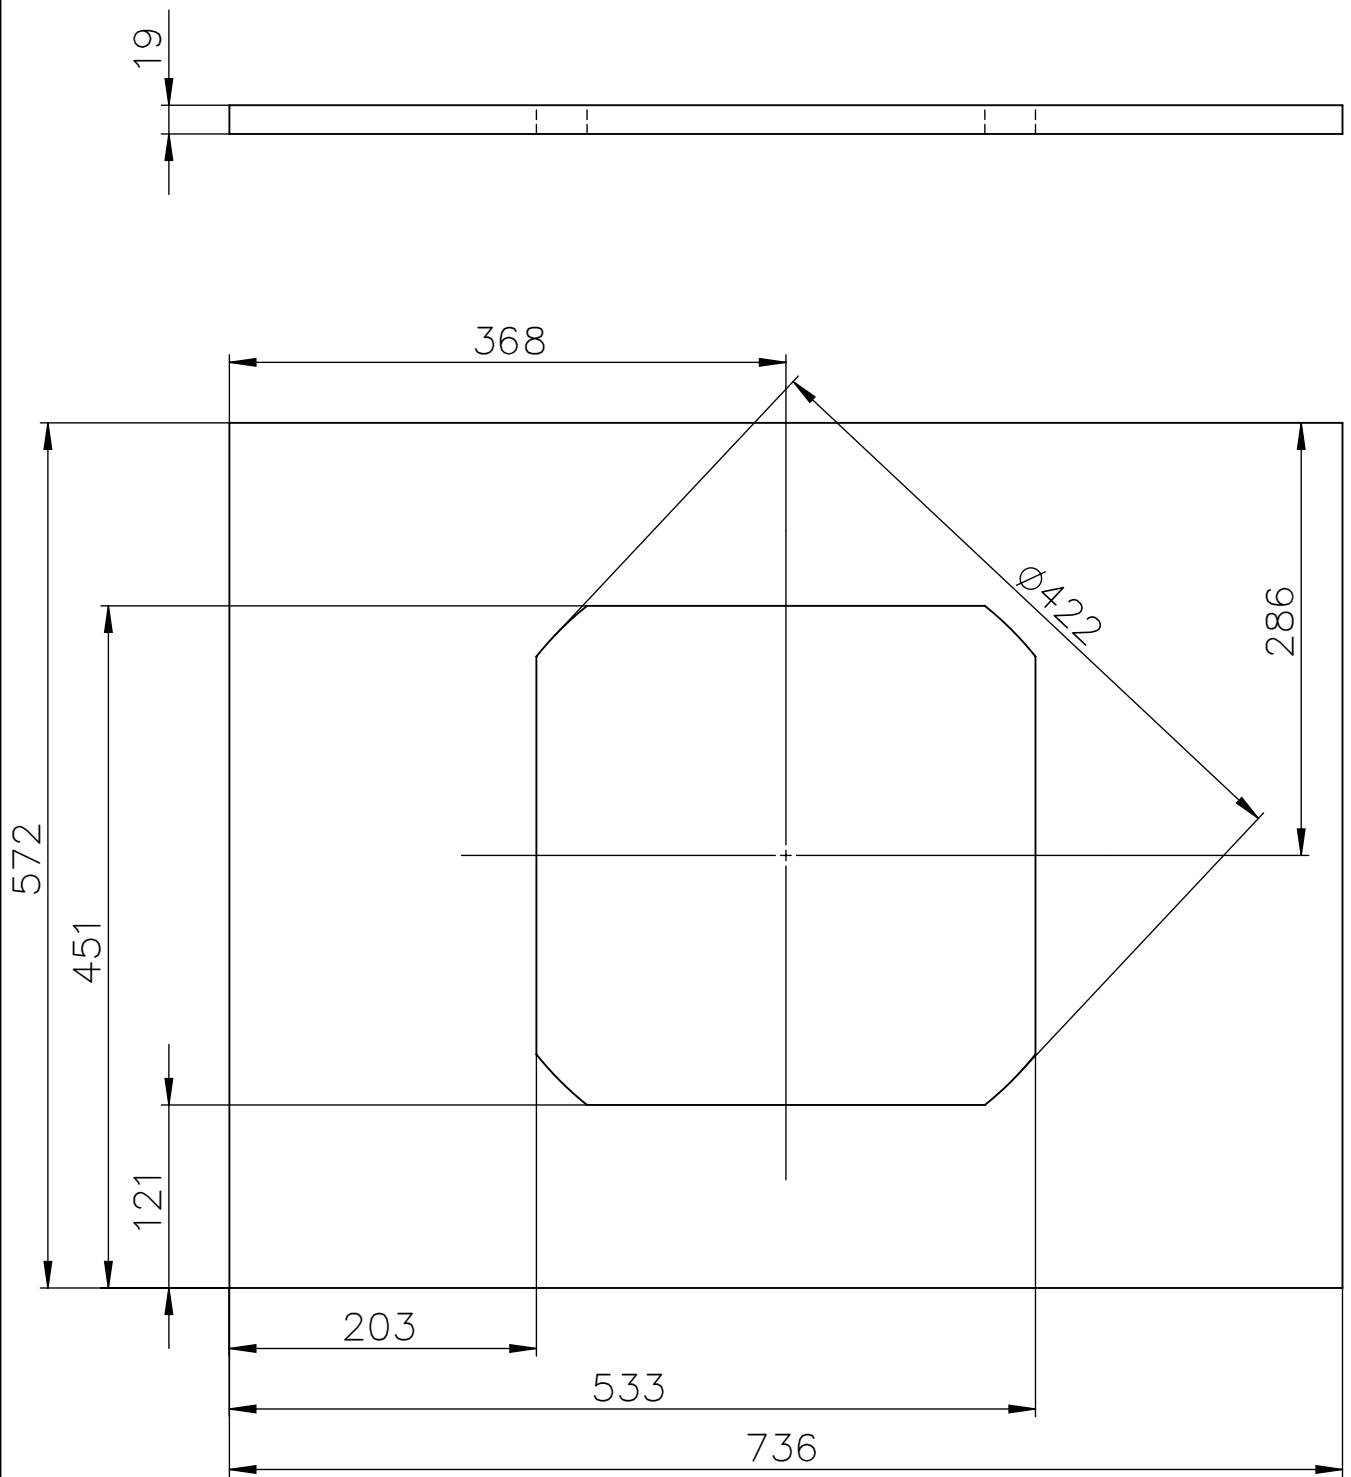

Rajzolta	Datum	Name	MrexHornStudio mrex@airplanet.hu	Súly	99.2Kg	A3
Ellenőrizte	2008.08.30.	Mrex				
Lap	Megnevezés	Keele-W-Horn FŐÖSSZEÁLLÍTÁS		Rajzszám	KW-001-XA	MéretA.
1				1:10		
Lapok				UtoljáraMentve	2008.08.30. 17:47:33	
1						

873 x 572	HÁT LAP		NATÚR	POZDORJA	2ÉL SZÖGVÁGVA	
x Hossz Széles	AlkatrészNeve		Szín	Alapanyag	Megjegyzés	
19mm AnyagVastagság	Rajzolta	Datum	Name		Súly	A4
	Ellenőrizte	2008.08.30.	Mrex		7.4Kg	
	Lap	Keele-W-Horn			Rajzszám	MéretA.
	Lapok				1	KW-001-13A
1				UtoljáraMentve 2008.08.30. 13:39:56		

572 x 271	SAROKLAP		NATÚR	POZDORJA	2ÉL SZÖGVÁGVA	
x Hossz Széles	AlkatrészNeve		Szín	Alapanyag	Megjegyzés	
19mm AnyagVastagság	Rajzolta	Datum	Name		Súly	A4
	Ellenőrizte	2008.08.30.	Mrex		2.2Kg	
	Lap	Keele-W-Horn			Rajzszám	MéretA.
	Lapok				1	KW-001-14A
1				UtóljáraMentve	2008.08.30. 13:50:58	

736 x 572	TölcsérBelépőLap		Natúr	Pozdorja		
x Hossz Széles	AlkatrészNeve		Szín	Alapanyag	Megjegyzés	
19mm AnyagVastagság	Rajzolta	Datum	Name		Súly	A4
	Ellenőrizte	2008.08.30.	Mrex		4.78Kg	
	Lap	Keele-W-Horn			Rajzszám	MéretA.
	Lapok				1	1
					UtoljáraMentve	2008.08.30. 10:57:28