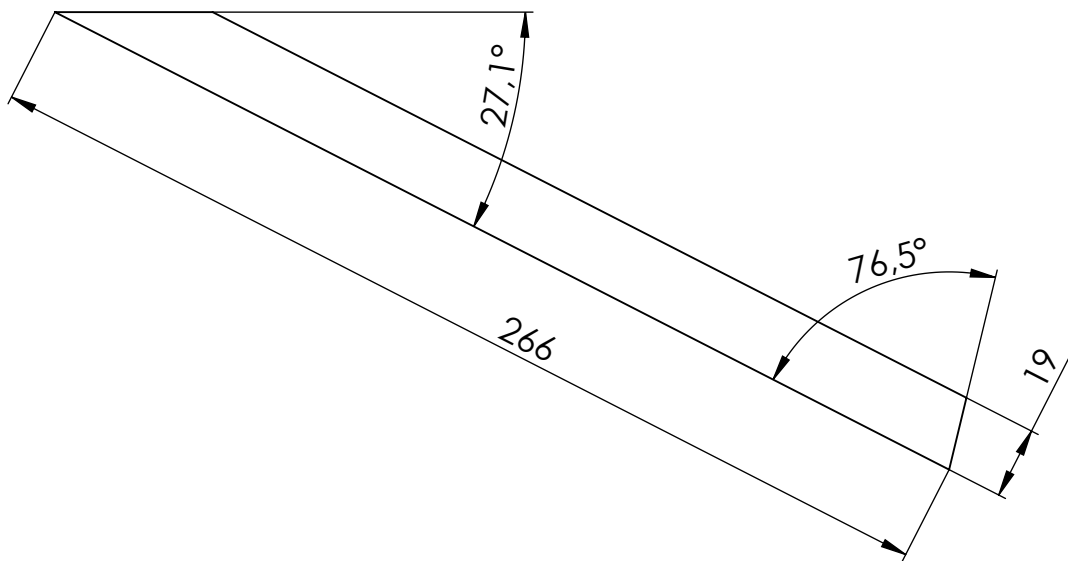

266 x 165	TERELŐ-2		NATÚR	Pozdorja	2 SZÖGVÁGÁS			
x Hossz Széles	AlkatrészNeve		Szín	Alapanyag	Megjegyzés			
19mm AnyagVastagság	Rajzolta	Datum	Name		Súly	A4		
	Ellenőrizte	2008.08.30.	Mrex				MrexHornStudio mrex@airplanet.hu	0.61Kg
	Lap	Keele-W-Horn			Rajzszám	MéretA.		
	Lapok				1	KW-001-03A	1:2	
1				UtoljáraMentve				
				2008.08.30. 11:49:10