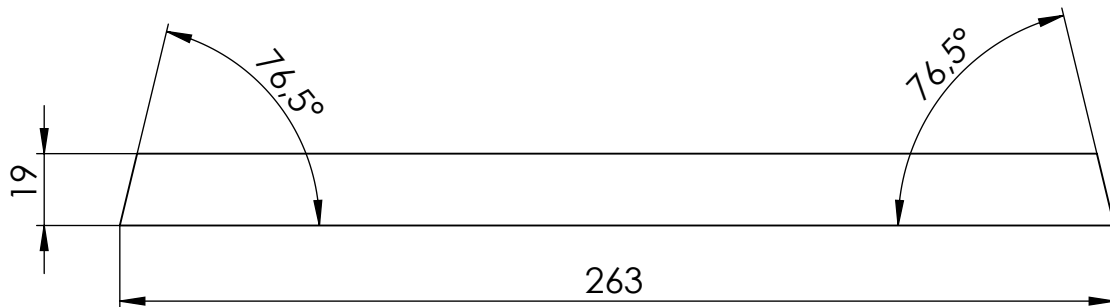

263 x 165	TERELŐ		NATÚR	Pozdorja	2ÉL SZÖGVÁGVA	
x Hossz Széles	AlkatrészNeve		Szín	Alapanyag	Megjegyzés	
19mm AnyagVastagság	Rajzolta	Datum	Name		Súly	A4
	Ellenőrizte	2008.08.30.	Mrex		0.65Kg	
	Lap	Keele-W-Horn			Rajzszám	MéretA.
	1				KW-001-02A	1:2
Lapok				UtoljáraMentve		
1				2008.08.30. 11:12:50