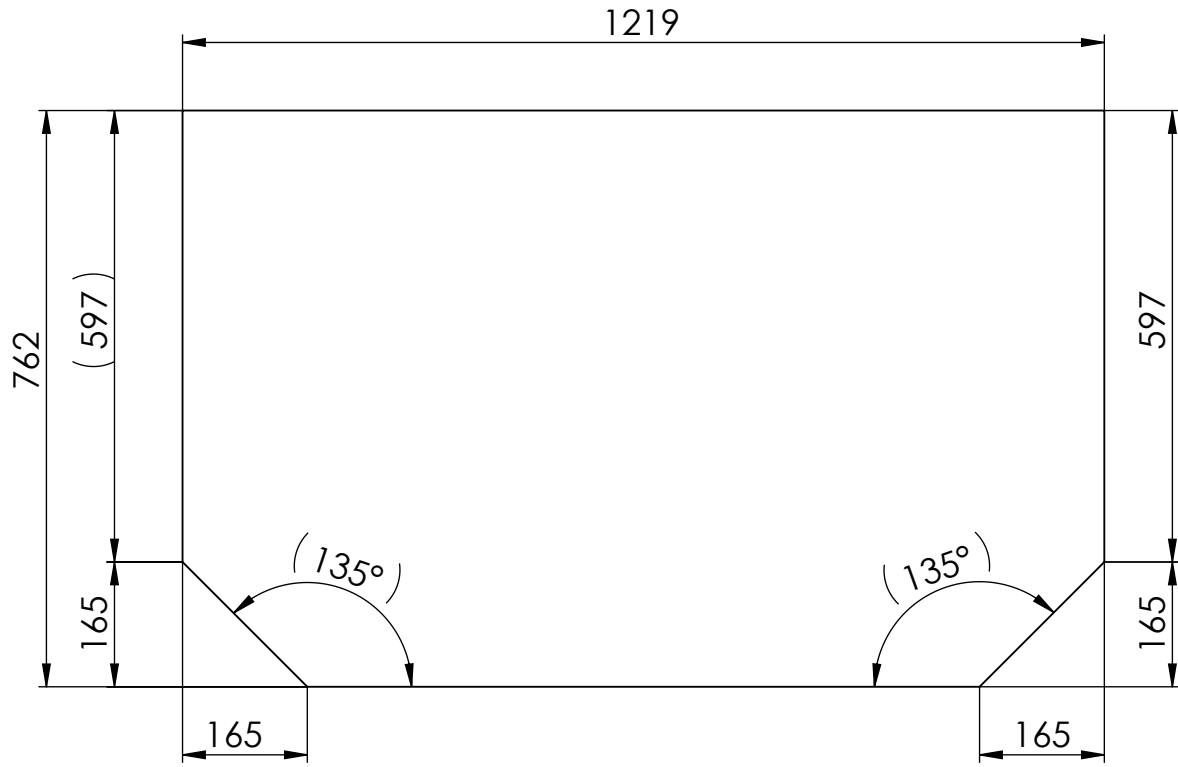

1219x 762	FENÉK – TETŐ		NATÚR	POZDORJA	ALAKOS		
x Hossz Széles	AlkatrészNeve		Szín	Alapanyag	Megjegyzés		
19mm AnyagVastagság	Rajzolta	Datum	Name	MrexHornStudio mrex@airplanet.hu		Súly	
	Ellenőrizte					13.7Kg	A4
	Lap	Keele – W – Horn			Rajzszám	MéretA.	
	1				KW – 001 – 11A	1:10	
Lapok				UtóljárásMentve			
1				2008.08.30. 13:09:50