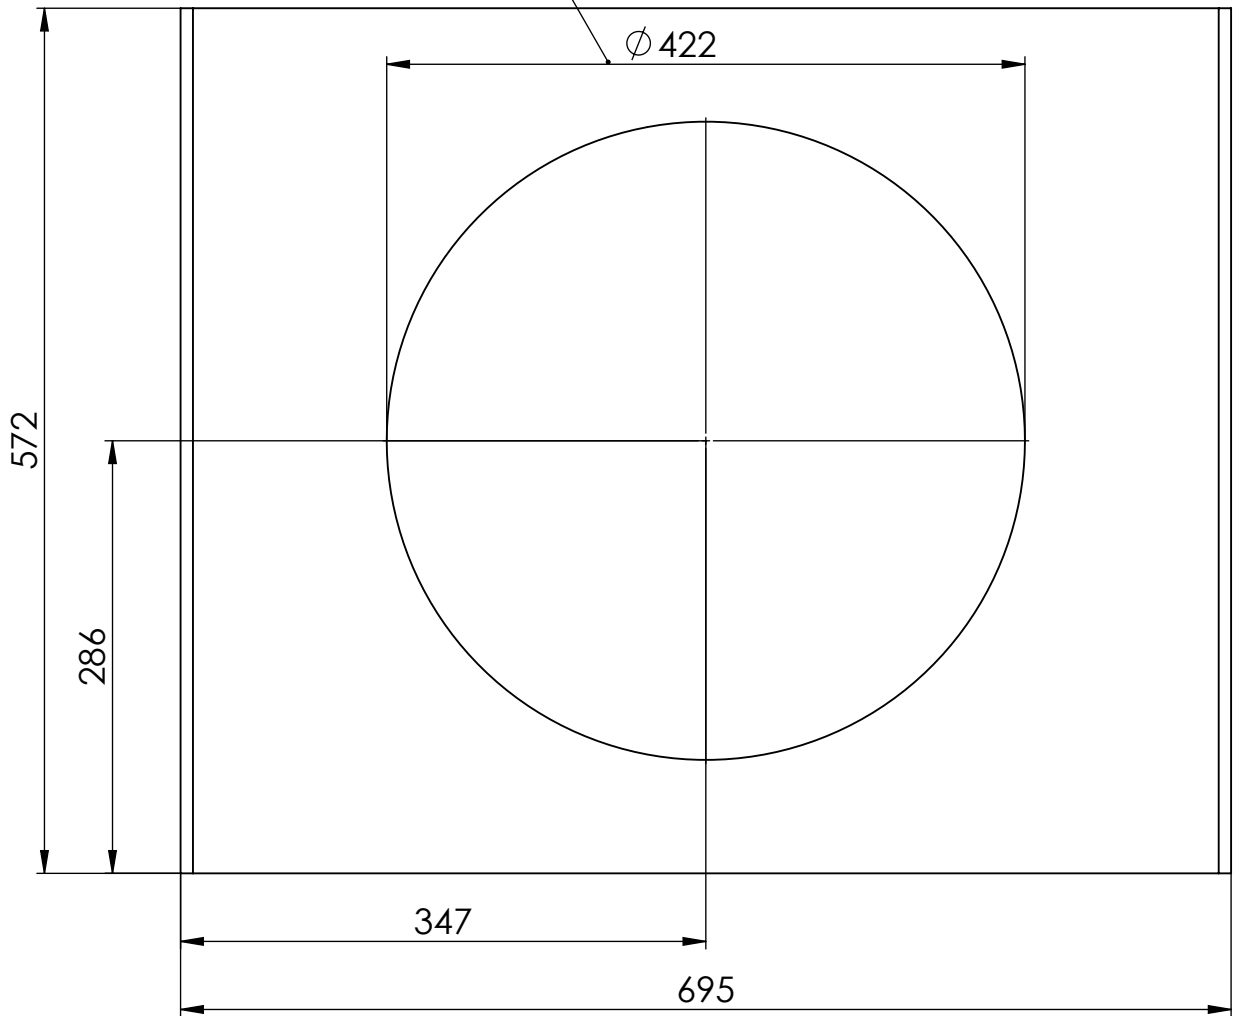

695 x 572	HANGSZÓRÓFELFOGÓ-18		NATÚR	Pozdorja	2ÉL SZÖGVÁGVA		
x Hossz Széles	AlkatrészNeve		Szín	Alapanyag	Megjegyzés		
19mm AnyagVastagság	Rajzolta	Datum	Name		Súly	A4	
	Ellenőrizte	2008.08.30.	Mrex		3.84Kg		
	Lap	Keele-W-Horn			Rajzszám	MéretA.	
	Lapok				1	KW-001-04A	1:5
				UtoljáraMentve 2008.08.30. 12:00:57