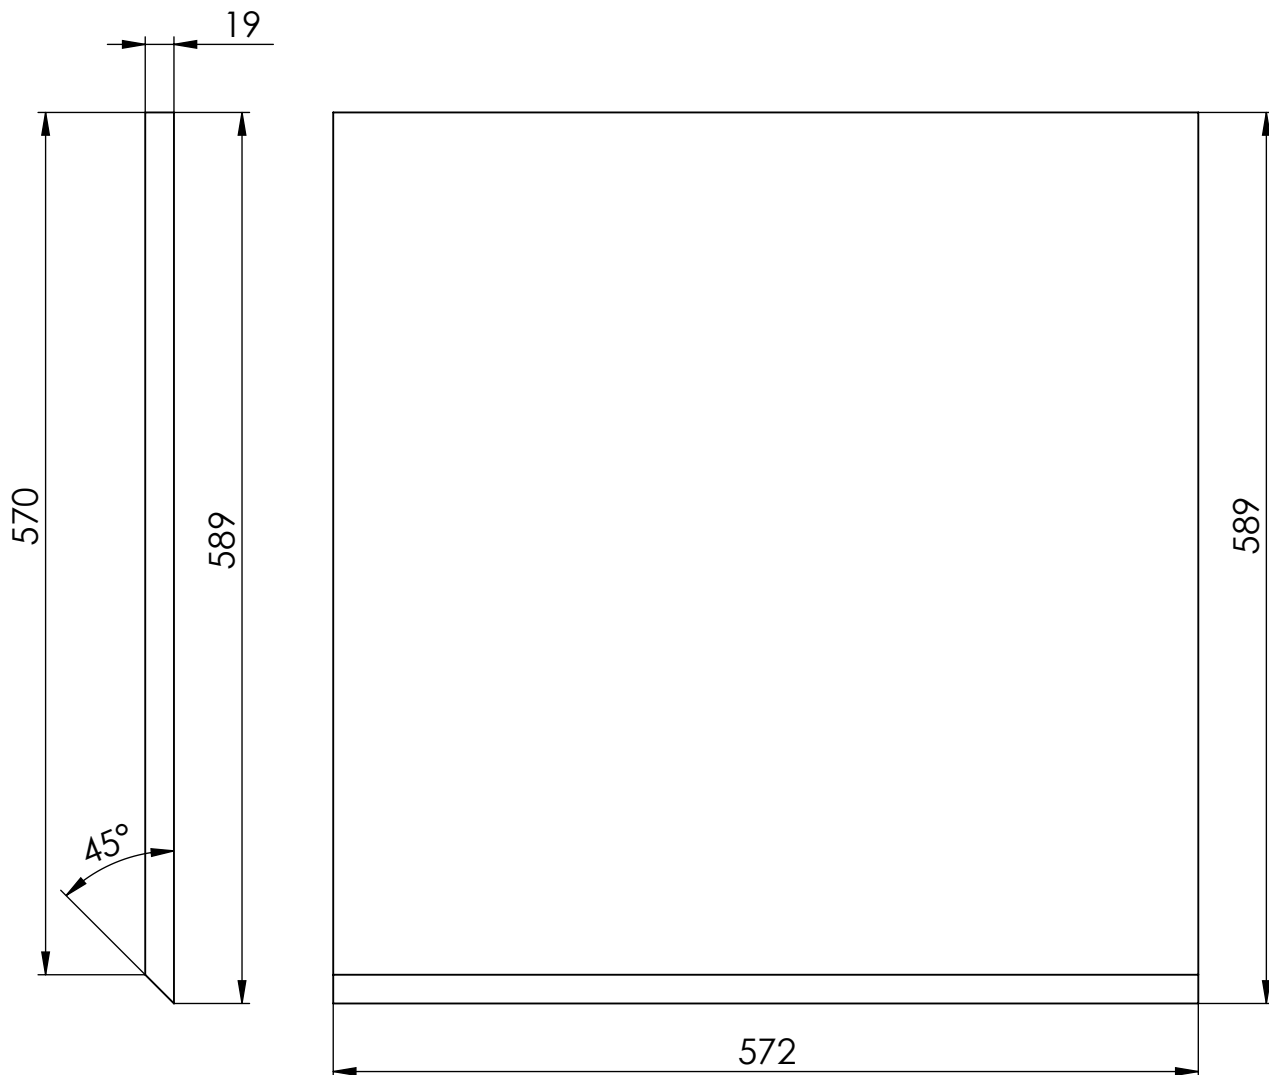

572 x 589	OLDAL		NATÚR	POZDORJA	1ÉL SZÖGVÁGVA		
x Hossz Széles	AlkatrészNeve		Szín	Alapanyag	Megjegyzés		
19mm AnyagVastagság	Rajzolta	Datum	Name		Súly	A4	
	Ellenőrizte	2008.08.30.	Mrex		5.0Kg		
	Lap	Keele-W-Horn			Rajzszám	MéretA.	
	Lapok				1	1	1:5
1				UtoljáraMentve	2008.08.30. 13:26:16