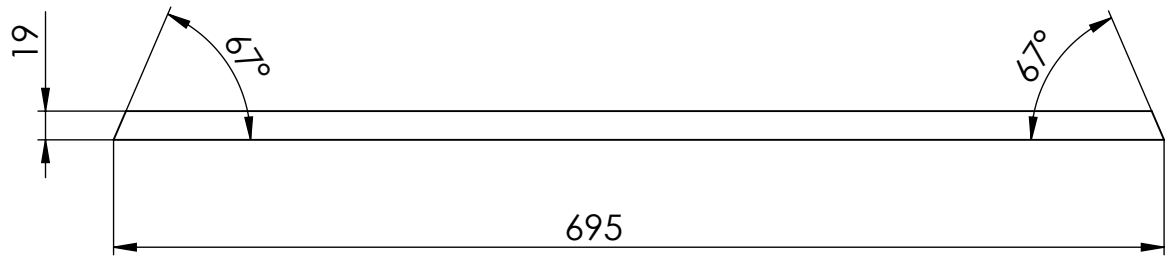

FURAT HANGSZÓRÓFÜGGŐ
TÁJÉKOZTATÓ MÉRET