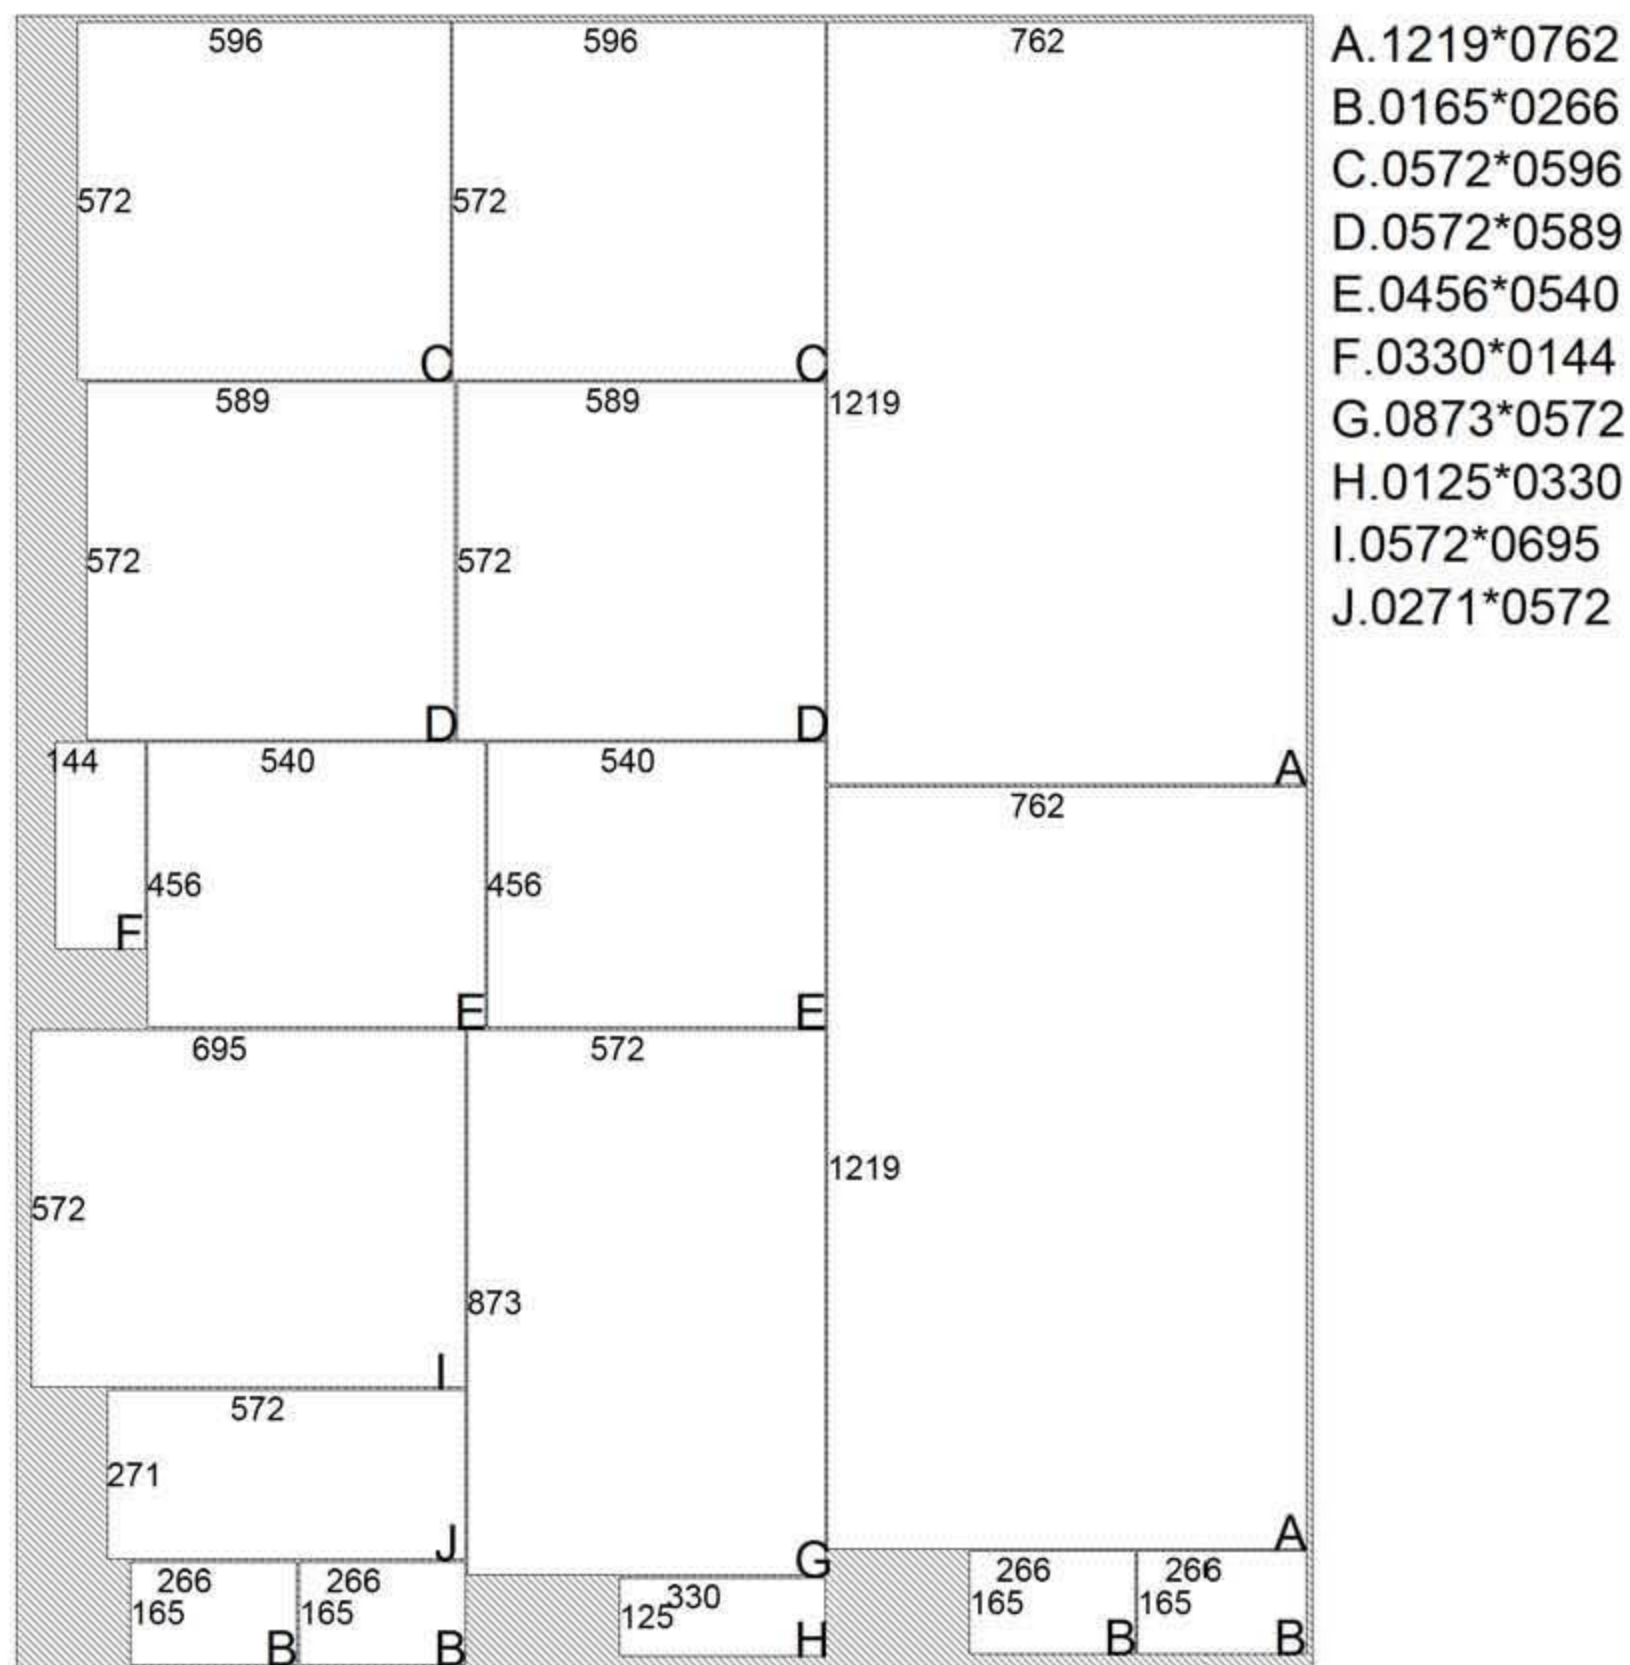

540 x 456	MEREVÍTŐBORDA		NATÚR	Pozdorja	ALAKOS	
x Hossz Széles	AlkatrészNeve		Szín	Alapanyag	Megjegyzés	
19mm AnyagVastagság	Rajzolta	Datum	Name		Súly	A4
	Ellenőrizte	2008.08.30.	Mrex		2.8Kg	
	Lap	Keele-W-Horn			Rajzszám	MéretA.
	Lapok				1	KW-001-10A
1				UtóljárMentve	2008.08.30. 12:48:43	

Leszabási darabjegyzék

Keele-W-Horn

Táblaadatok: 2650x2070x19 NaturpozdorjaVagyMdf

Táblaméret : 2650 *2070* 19

Srsz. Hossz.Széles. Menny.

1	736	572	1
2	263	165	2
3	266	165	4
4	695	572	1
5	596	572	2
6	572	270	1
7	330	144	1
8	330	125	1
9	540	456	2
10	1219	762	2
11	572	589	2
12	873	572	1
13	572	271	2

Összes mennyiség: 22 Db

Táblaadatok: 2650x2070x19 NaturpozdorjaVagyMdf

Táblaméret : 2650 * 2070 * 19 - 4 mm-es vágással 10 mm szélvágással

Vágáshossz: 30,1 m összesen és 21 540 mm a táblán.

Vágások száma: 41 összesen és 30 a táblán.

Kihozatal: 54 % összesen és 92 % a táblán.

Táblaadatok: 2650x2070x19 NaturpozdorjaVagyMdf

Táblaméret : 2650 * 2070 * 19 - 4 mm-es vágással 10 mm szélvágással

Vágáshossz: 30,1 m összesen és 8 569 mm a táblán.