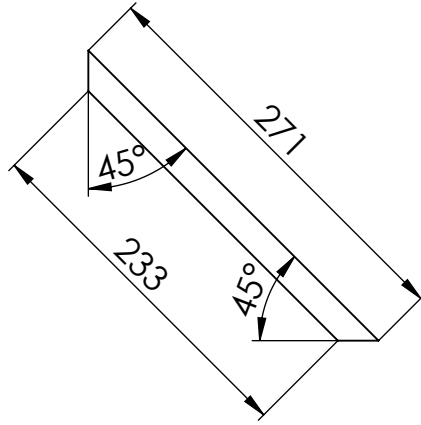

Rajzolta	Datum	Name	MrexHornStudio mrex@airplanet.hu	Súly	99.2Kg	A3
Ellenőrizte	2008.08.30.	Mrex				
Lap	Megnevezés	Keele-W-Horn FŐÖSSZEÁLLÍTÁS		Rajzszám	KW-001-XA	MéretA.
1				1:10		
Lapok				UtoljáraMentve	2008.08.30. 17:47:33	
1						

873 x 572	HÁT LAP		NATÚR	POZDORJA	2ÉL SZÖGVÁGVA	
x Hossz Széles	AlkatrészNeve		Szín	Alapanyag	Megjegyzés	
19mm AnyagVastagság	Rajzolta	Datum	Name		Súly	A4
	Ellenőrizte	2008.08.30.	Mrex		7.4Kg	
	Lap	Keele-W-Horn			Rajzszám	MéretA.
	Lapok				1	KW-001-13A
1				UtoljáraMentve 2008.08.30. 13:39:56		

736 x 572	TölcsérBelépőLap		Natúr	Pozdorja		
x Hossz Széles	AlkatrészNeve		Szín	Alapanyag	Megjegyzés	
19mm AnyagVastagság	Rajzolta	Datum	Name		Súly	A4
	Ellenőrizte	2008.08.30.	Mrex		4.78Kg	
	Lap	Keele-W-Horn			Rajzszám	MéretA.
	Lapok				1	1
					UtoljáraMentve	2008.08.30. 10:57:28

Leszabási darabjegyzék

Keele-W-Horn

Táblaadatok: 2650x2070x19 NaturpozdorjaVagyMdf

Táblaméret : 2650 *2070* 19

Srsz. Hossz.Széles. Menny.

1	736	572	1
2	263	165	2
3	266	165	4
4	695	572	1
5	596	572	2
6	572	270	1
7	330	144	1
8	330	125	1
9	540	456	2
10	1219	762	2
11	572	589	2
12	873	572	1
13	572	271	2