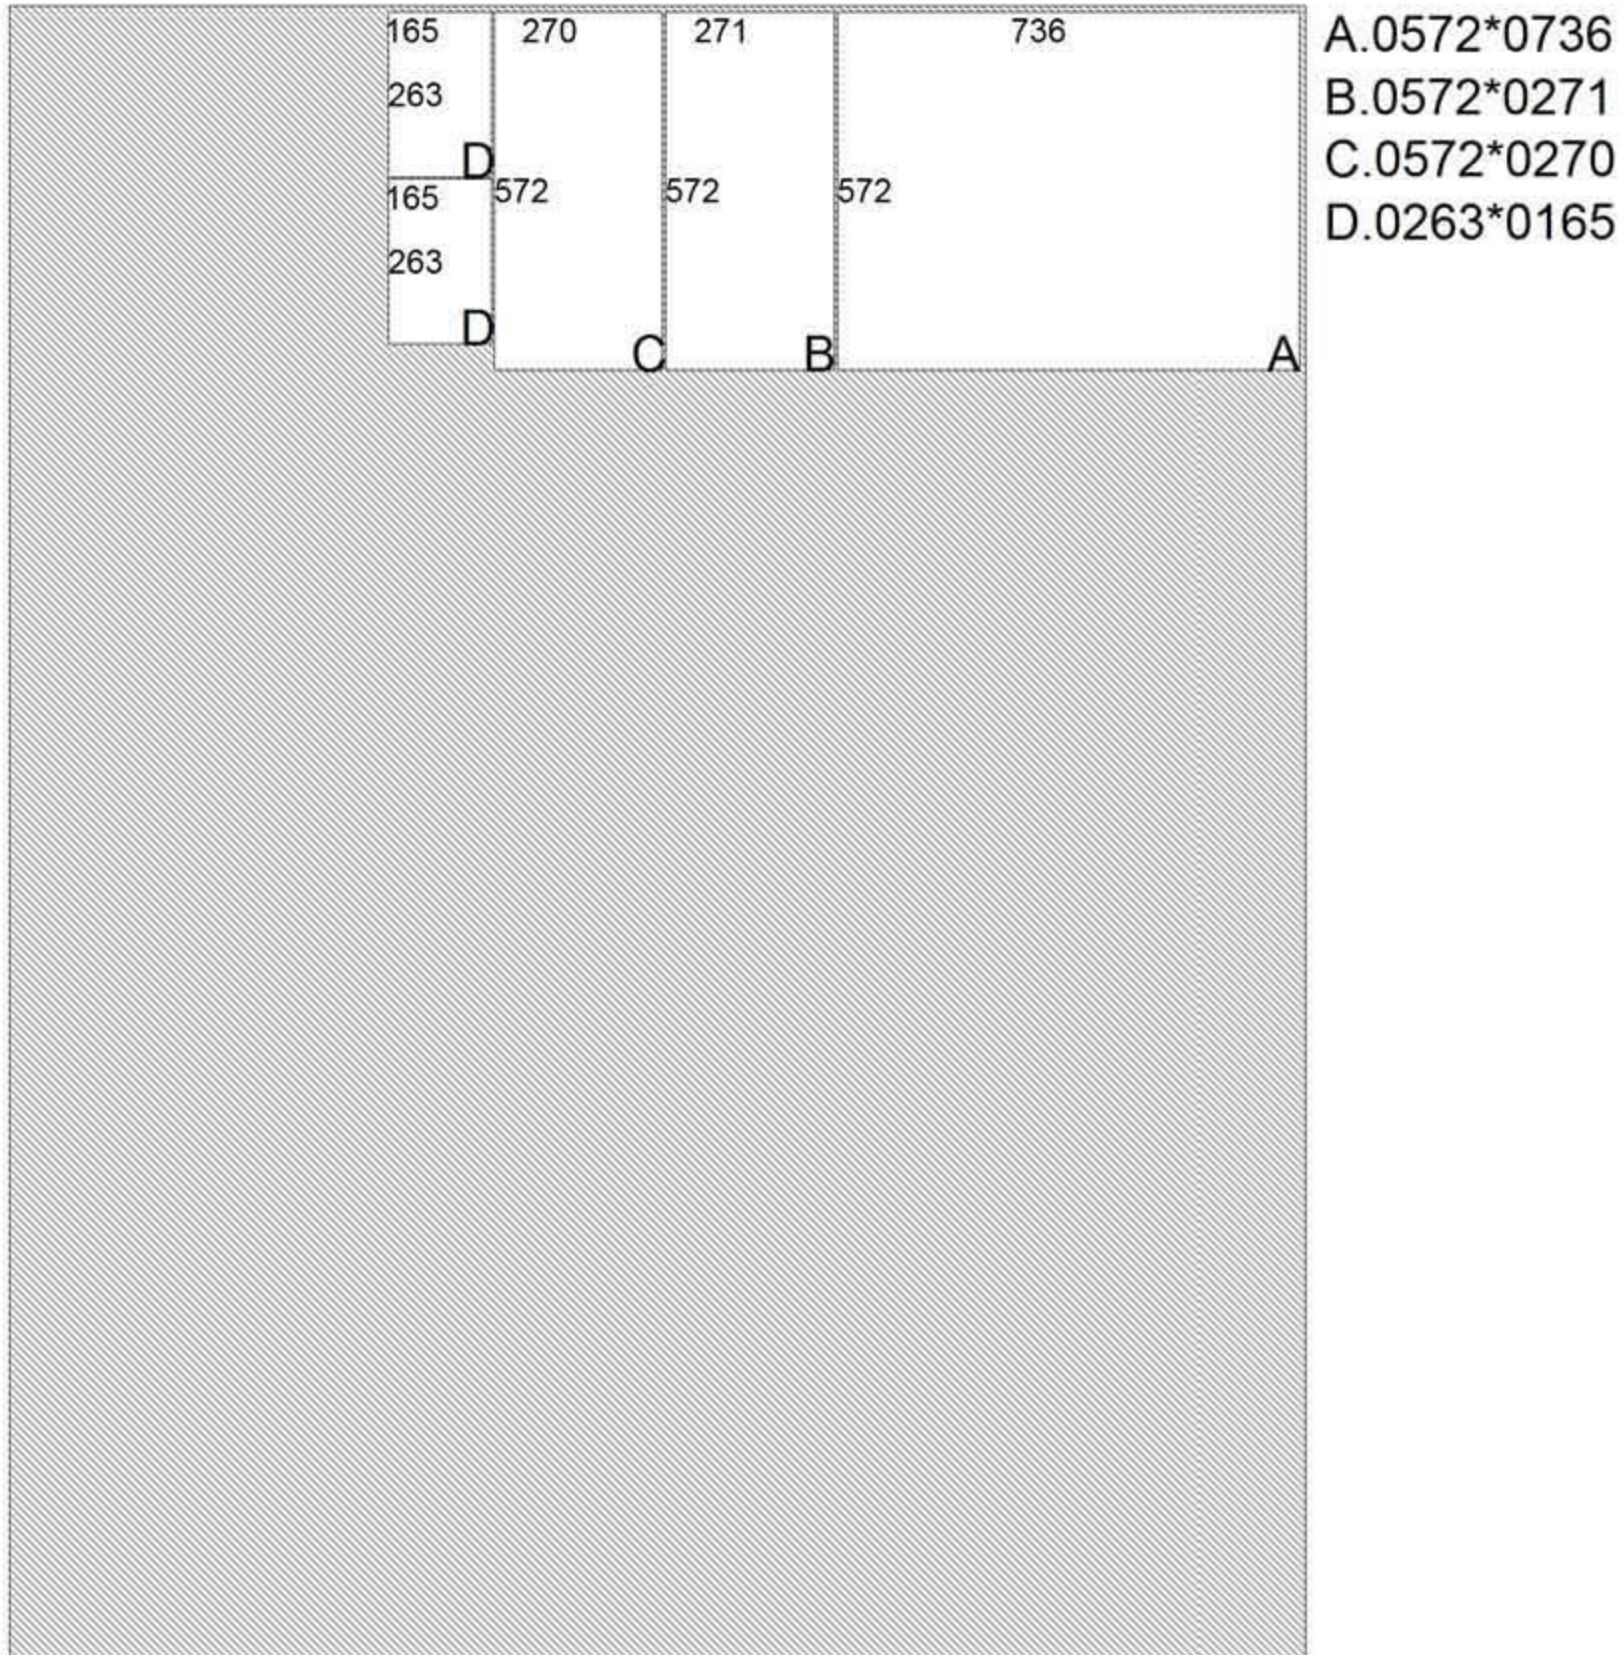

Leszabási darabjegyzék

Keele-W-Horn

Táblaadatok: 2650x2070x19 NaturpozdorjaVagyMdf

Táblaméret : 2650 *2070* 19

Srsz. Hossz.Széles. Menny.

1	736	572	1
2	263	165	2
3	266	165	4
4	695	572	1
5	596	572	2
6	572	270	1
7	330	144	1
8	330	125	1
9	540	456	2
10	1219	762	2
11	572	589	2
12	873	572	1
13	572	271	2

Összes mennyiség: 22 Db

Táblaadatok: 2650x2070x19 NaturpozdorjaVagyMdf

Táblaméret : 2650 * 2070 * 19 - 4 mm-es vágással 10 mm szélvágással

Vágáshossz: 30,1 m összesen és 21 540 mm a táblán.

Vágások száma: 41 összesen és 30 a táblán.

Kihozatal: 54 % összesen és 92 % a táblán.

Táblaadatok: 2650x2070x19 NaturpozdorjaVagyMdf

Táblaméret : 2650 * 2070 * 19 - 4 mm-es vágással 10 mm szélvágással

Vágáshossz: 30,1 m összesen és 8 569 mm a táblán.