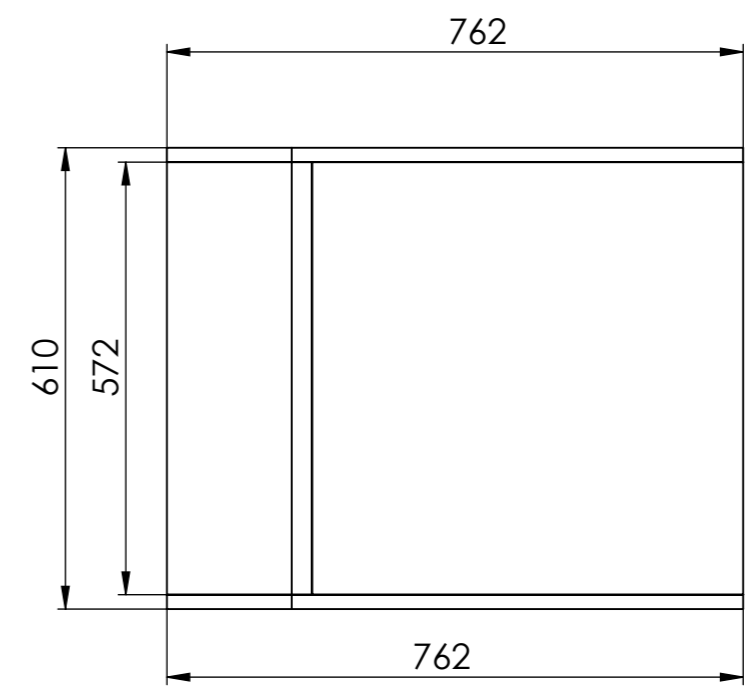

Rajzolta	Datum	Name	MrexHornStudio mrex@airplanet.hu	Súly	99.2Kg	A3
Ellenőrizte	2008.08.30.	Mrex				
Lap	Megnevezés	Keele-W-Horn FŐÖSSZEÁLLÍTÁS		Rajzszám	KW-001-XA	MéretA.
1				1:10		
Lapok				UtoljáraMentve	2008.08.30. 17:47:33	
1						

873 x 572	HÁT LAP		NATÚR	POZDORJA	2ÉL SZÖGVÁGVA	
x Hossz Széles	AlkatrészNeve		Szín	Alapanyag	Megjegyzés	
19mm AnyagVastagság	Rajzolta	Datum	Name		Súly	A4
	Ellenőrizte	2008.08.30.	Mrex		7.4Kg	
	Lap	Keele-W-Horn			Rajzszám	MéretA.
	Lapok				1	KW-001-13A
1				UtoljáraMentve 2008.08.30. 13:39:56		

736 x 572	TölcsérBelépőLap		Natúr	Pozdorja		
x Hossz Széles	AlkatrészNeve		Szín	Alapanyag	Megjegyzés	
19mm AnyagVastagság	Rajzolta	Datum	Name		Súly	A4
	Ellenőrizte	2008.08.30.	Mrex		4.78Kg	
	Lap	Keele-W-Horn			Rajzszám	MéretA.
	Lapok				1	1
					UtoljáraMentve	2008.08.30. 10:57:28

736 x 572	TölcsérBelépőLap		Natúr	Pozdorja		
x Hossz Széles	AlkatrészNeve		Szín	Alapanyag	Megjegyzés	
19mm AnyagVastagság	Rajzolta	Datum	Name		Súly	A4
	Ellenőrizte	2008.08.30.	Mrex		4.78Kg	
	Lap	Keele-W-Horn			Rajzszám	MéretA.
	Lapok				1	KW-001-01A
				UtóljárMentve	2008.08.30. 10:57:28	