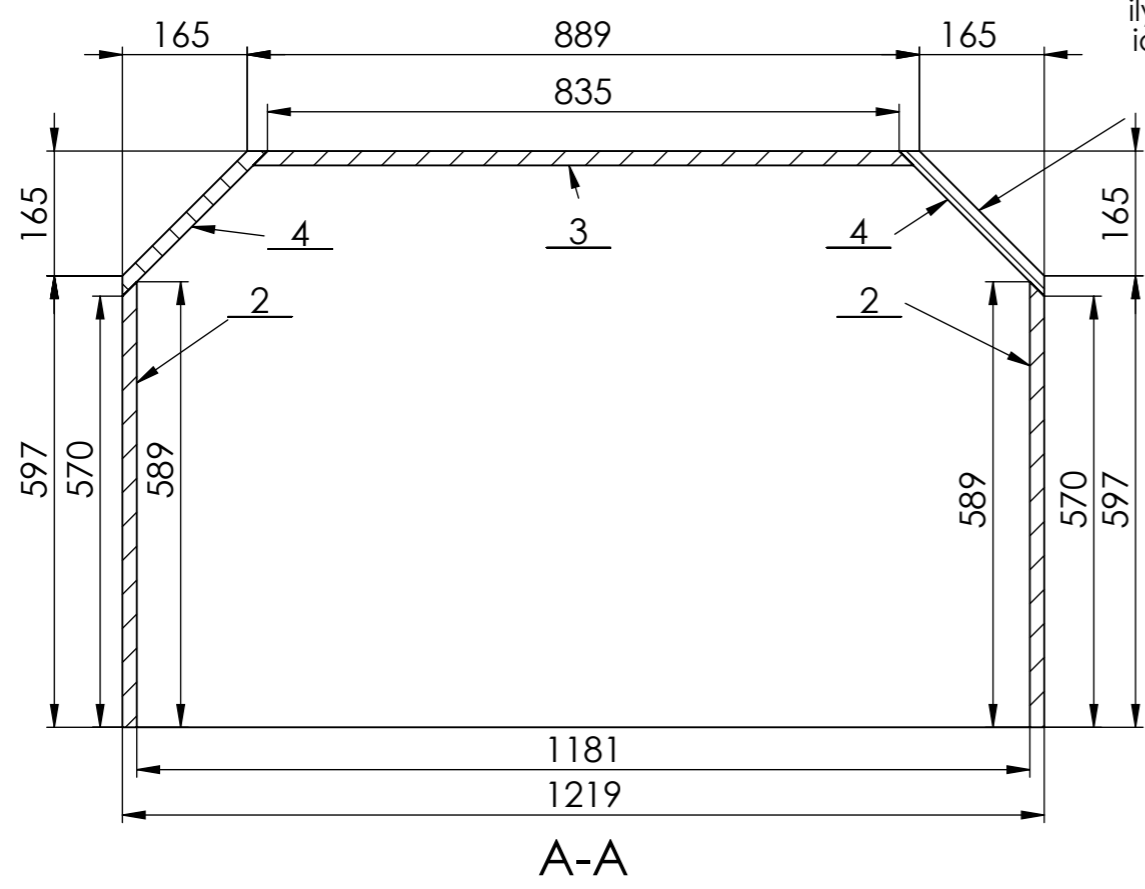

Rajzolta	Datum	Name	MrexHornStudio mrex@airplanet.hu	Súly	99.2Kg	A3
Ellenőrizte	2008.08.30.	Mrex				
Lap	Megnevezés	Keele-W-Horn FŐÖSSZEÁLLÍTÁS		Rajzszám	KW-001-XA	MéretA.
1				1:10		
Lapok				UtoljáraMentve	2008.08.30. 17:47:33	
1						

736 x 572	TölcsérBelépőLap		Natúr	Pozdorja		
x Hossz Széles	AlkatrészNeve		Szín	Alapanyag	Megjegyzés	
19mm AnyagVastagság	Rajzolta	Datum	Name		Súly	A4
	Ellenőrizte	2008.08.30.	Mrex		4.78Kg	
	Lap	Keele-W-Horn			Rajzszám	MéretA.
	Lapok				1	1
					UtoljáraMentve	2008.08.30. 10:57:28

736 x 572	TölcsérBelépőLap		Natúr	Pozdorja		
x Hossz Széles	AlkatrészNeve		Szín	Alapanyag	Megjegyzés	
19mm AnyagVastagság	Rajzolta	Datum	Name		Súly	A4
	Ellenőrizte	2008.08.30.	Mrex		4.78Kg	
	Lap	Keele-W-Horn			Rajzszám	MéretA.
	Lapok				1	KW-001-01A
				UtóljárMentve	2008.08.30. 10:57:28	

Leszabási darabjegyzék

Keele-W-Horn

Táblaadatok: 2650x2070x19 NaturpozdorjaVagyMdf

Táblaméret : 2650 *2070* 19

Srsz. Hossz.Széles. Menny.

1	736	572	1
2	263	165	2
3	266	165	4
4	695	572	1
5	596	572	2
6	572	270	1
7	330	144	1
8	330	125	1
9	540	456	2
10	1219	762	2
11	572	589	2
12	873	572	1
13	572	271	2