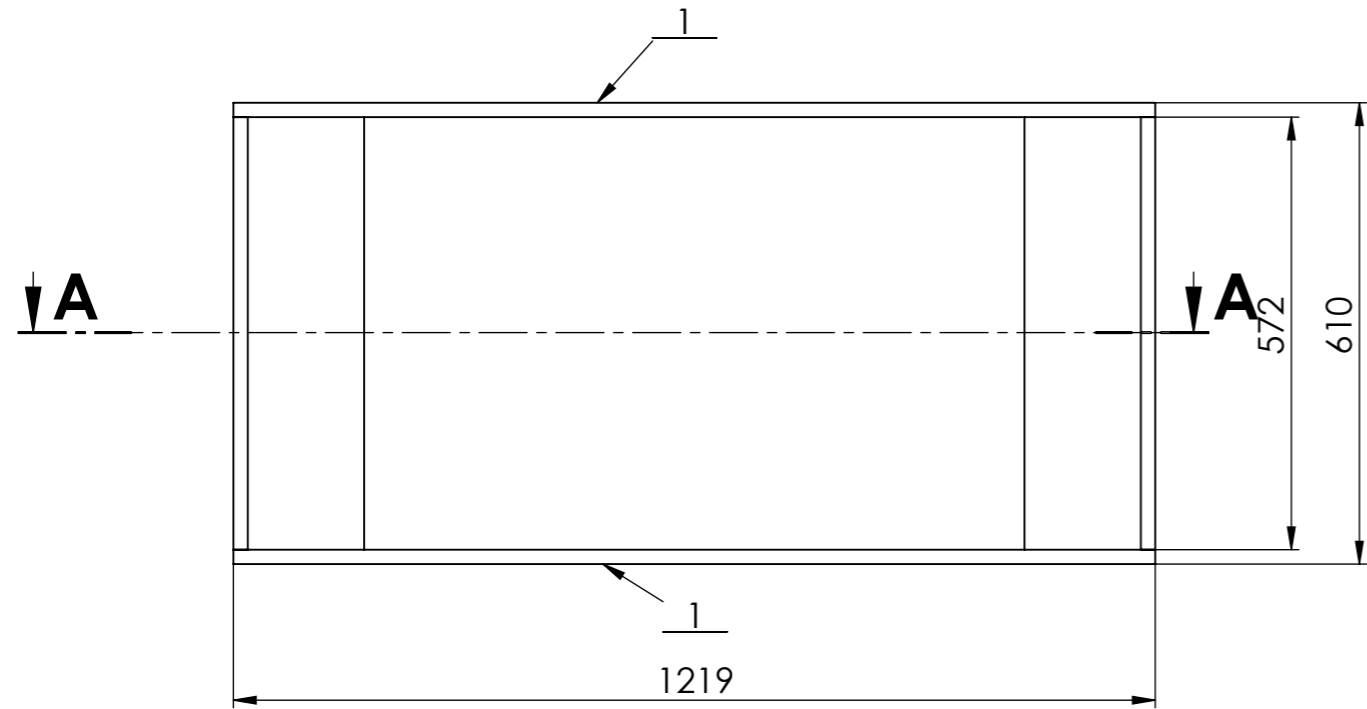

Rajzolta	Datum	Name	MrexHornStudio mrex@airplanet.hu	Súly	99.2Kg	A3
Ellenőrizte	2008.08.30.	Mrex				
Lap	Megnevezés	Keele-W-Horn FŐÖSSZEÁLLÍTÁS		Rajzszám	KW-001-XA	MéretA.
1				1:10		
Lapok				UtoljáraMentve	2008.08.30. 17:47:33	
1						