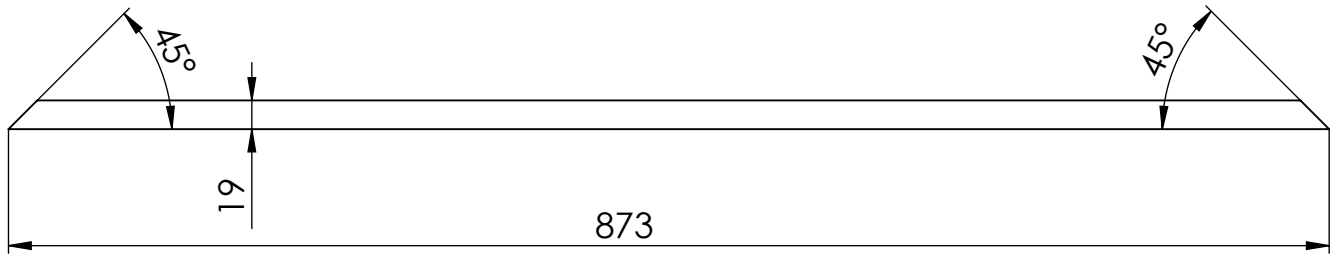

873 x 572	HÁT LAP		NATÚR	POZDORJA	2ÉL SZÖGVÁGVA		
x Hossz Széles	AlkatrészNeve		Szín	Alapanyag	Megjegyzés		
19mm AnyagVastagság	Rajzolta	Datum	Name		Súly	A4	
	Ellenőrizte	2008.08.30.	Mrex		7.4Kg		
	Lap	Keele-W-Horn			Rajzszám	MéretA.	
	Lapok				1	KW-001-13A	1:5
1				UtoljáraMentve 2008.08.30. 13:39:56