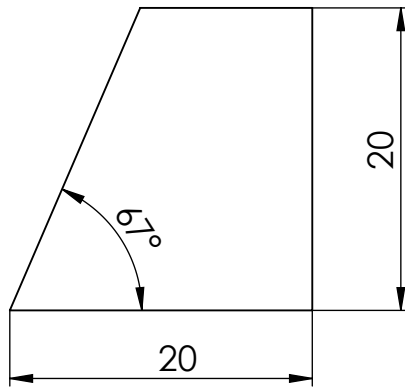

572 x 20	KEM.FA-LÉC		NATÚR	KEMÉNYFA	1ÉL SZÖGVÁGVA		
x Hossz Széles	AlkatrészNeve		Szín	Alapanyag	Megjegyzés		
20mm AnyagVastagság	Rajzolta	Datum	Name		Súly	A4	
	Ellenőrizte	2008.08.30.	Mrex				0.10Kg
	Lap	Keele-W-Horn			Rajzszám	MéretA.	
	Lapok				1	KW-001-09A	2:1
1				UtoljáraMentve	2008.08.30. 12:41:36