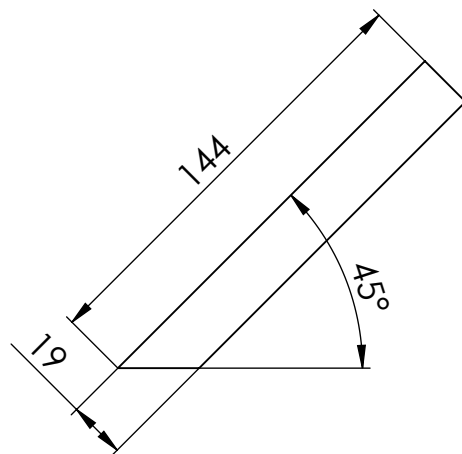

330 x 144	TERELŐ-3		NATÚR	Pozdorja	1ÉL SZÖGVÁGVA		
x Hossz Széles	AlkatrészNeve		Szín	Alapanyag	Megjegyzés		
19mm AnyagVastagság	Rajzolta	Datum	Name		Súly	A4	
	Ellenőrizte	2008.08.30.	Mrex		0.67Kg		
	Lap	Keele-W-Horn			Rajzszám	MéretA.	
	Lapok				1	KW-001-07A	1:2.5
1				UtoljáraMentve 2008.08.30. 12:24:49