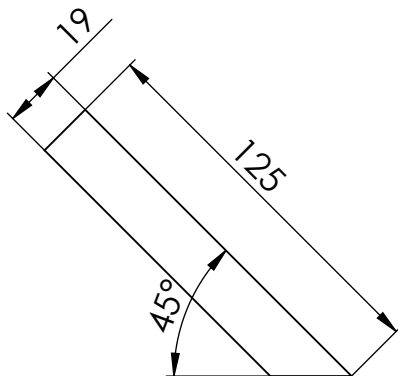

330 x 125	TERELŐ – 4		NATUR	Pozdorja	1ÉL SZÖGVÁGVA		
x Hossz Széles	AlkatrészNeve		Szín	Alapanyag	Megjegyzés		
19mm AnyagVastagság	Rajzolta	Datum	Name		Súly	A4	
	Ellenőrizte	2008.08.30.	Mrex		0.58Kg		
	Lap	Keele – W – Horn			Rajzszám	MéretA.	
	Lapok				1	KW – 001 – 08A	1:2.5
1				UtoljáraMentve 2008.08.30. 12:30:05