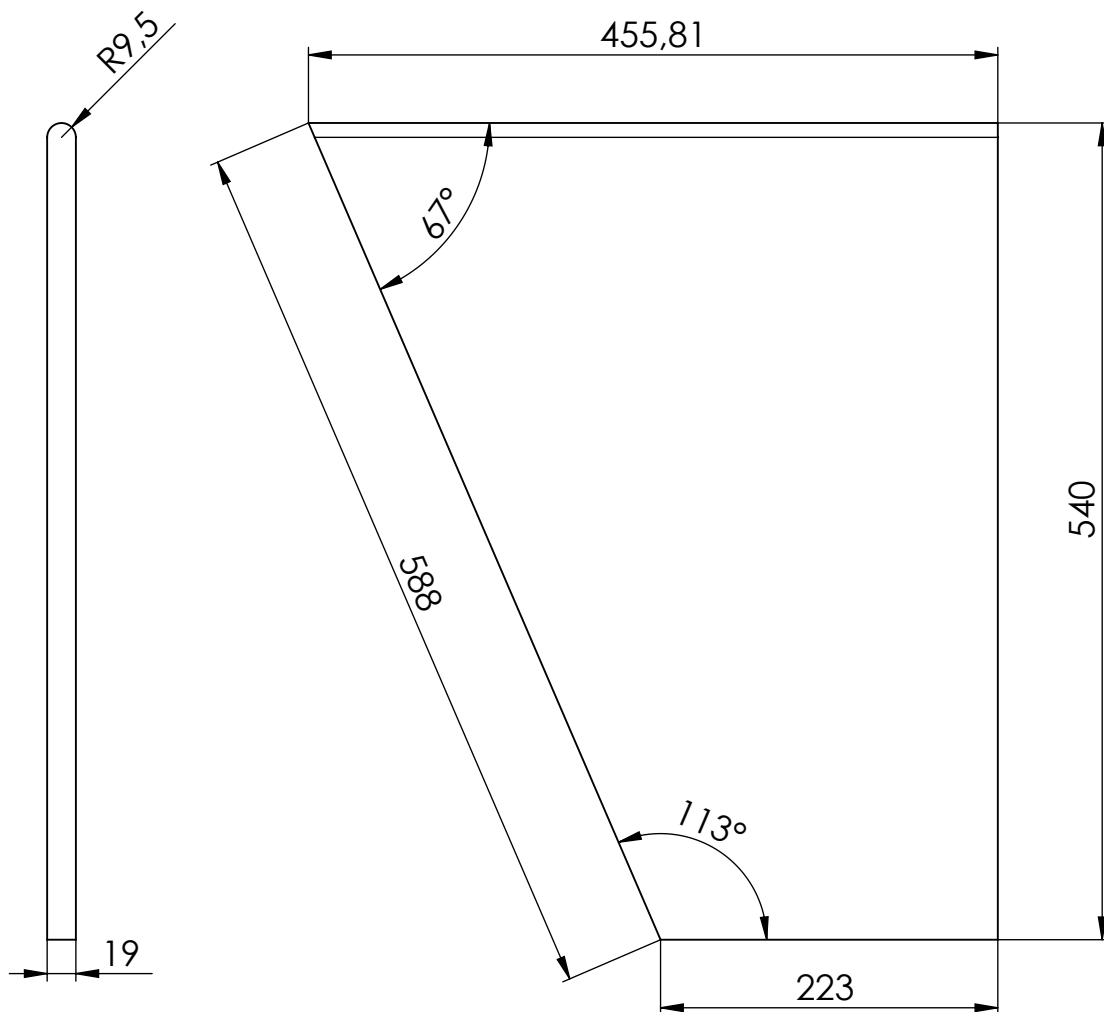

540 x 456	MEREVÍTŐBORDA		NATÚR	Pozdorja	ALAKOS	
x Hossz Széles	AlkatrészNeve		Szín	Alapanyag	Megjegyzés	
19mm AnyagVastagság	Rajzolta	Datum	Name		Súly	A4
	Ellenőrizte	2008.08.30.	Mrex		2.8Kg	
	Lap	Keele-W-Horn			Rajzszám	MéretA.
	Lapok				1	KW-001-10A
1				UtóljárMentve	2008.08.30. 12:48:43	

Leszabási darabjegyzék

Keele-W-Horn

Táblaadatok: 2650x2070x19 NaturpozdorjaVagyMdf

Táblaméret : 2650 *2070* 19

Srsz. Hossz.Széles. Menny.

1	736	572	1
2	263	165	2
3	266	165	4
4	695	572	1
5	596	572	2
6	572	270	1
7	330	144	1
8	330	125	1
9	540	456	2
10	1219	762	2
11	572	589	2
12	873	572	1
13	572	271	2

Összes mennyiség: 22 Db

Táblaadatok: 2650x2070x19 NaturpozdorjaVagyMdf

Táblaméret : 2650 * 2070 * 19 - 4 mm-es vágással 10 mm szélvágással

Vágáshossz: 30,1 m összesen és 21 540 mm a táblán.

Vágások száma: 41 összesen és 30 a táblán.

Kihozatal: 54 % összesen és 92 % a táblán.

Táblaadatok: 2650x2070x19 NaturpozdorjaVagyMdf

Táblaméret : 2650 * 2070 * 19 - 4 mm-es vágással 10 mm szélvágással

Vágáshossz: 30,1 m összesen és 8 569 mm a táblán.