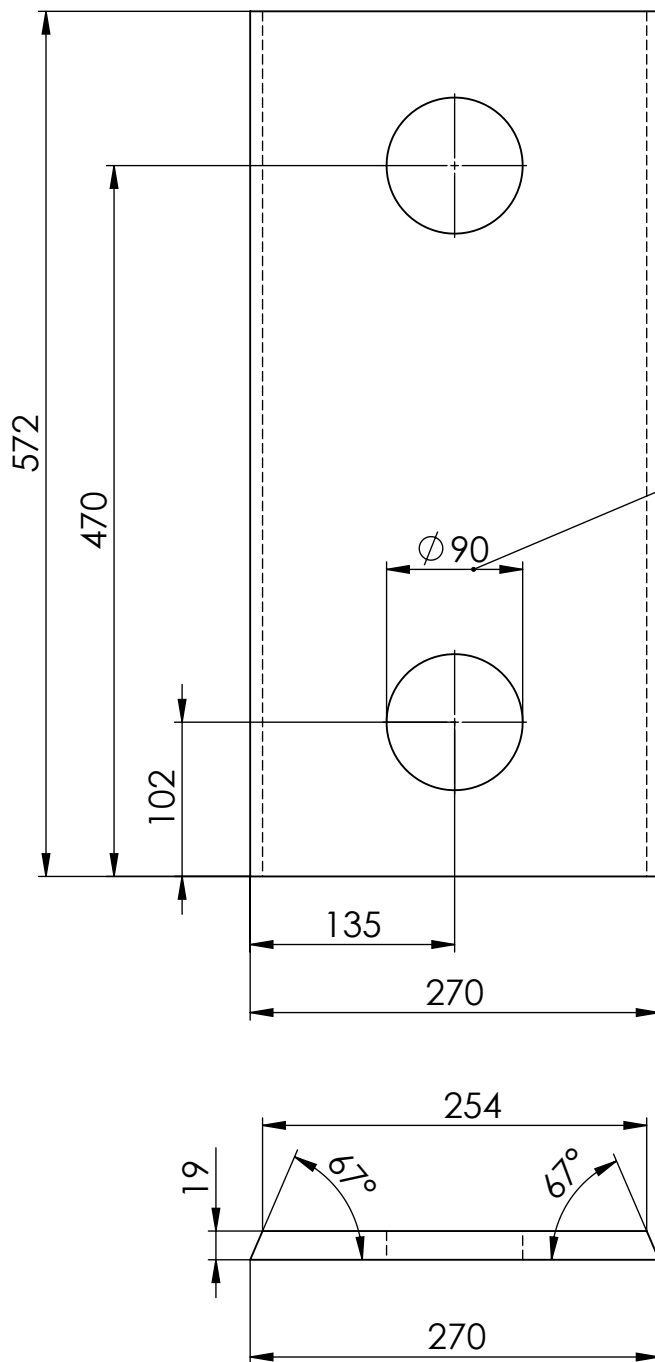

REFLEXCSŐHÖZ
ILLESZTENI
CSAK TÁJÉKOZTATÓ
MÉRET EREDETI 2"

572 x 270	REFL.CSÖVES ELŐLAP	NATÚR	Pozdorja	FURAT CSŐHÖZ!		
x Hossz Széles	AlkatrészNeve	Szín	Alapanyag	Megjegyzés		
19mm AnyagVastagság	Rajzolta	Datum	Name	Súly 2.09Kg		
	Ellenőrizte	2008.08.30.	Mrex		MrexHornStudio mrex@airplanet.hu	
	Lap	Keele-W-Horn		Rajzszám		MéretA.
	Lapok			1	KW-001-06A	1:5
			UtoljáraMentve	2008.08.30. 12:17:46