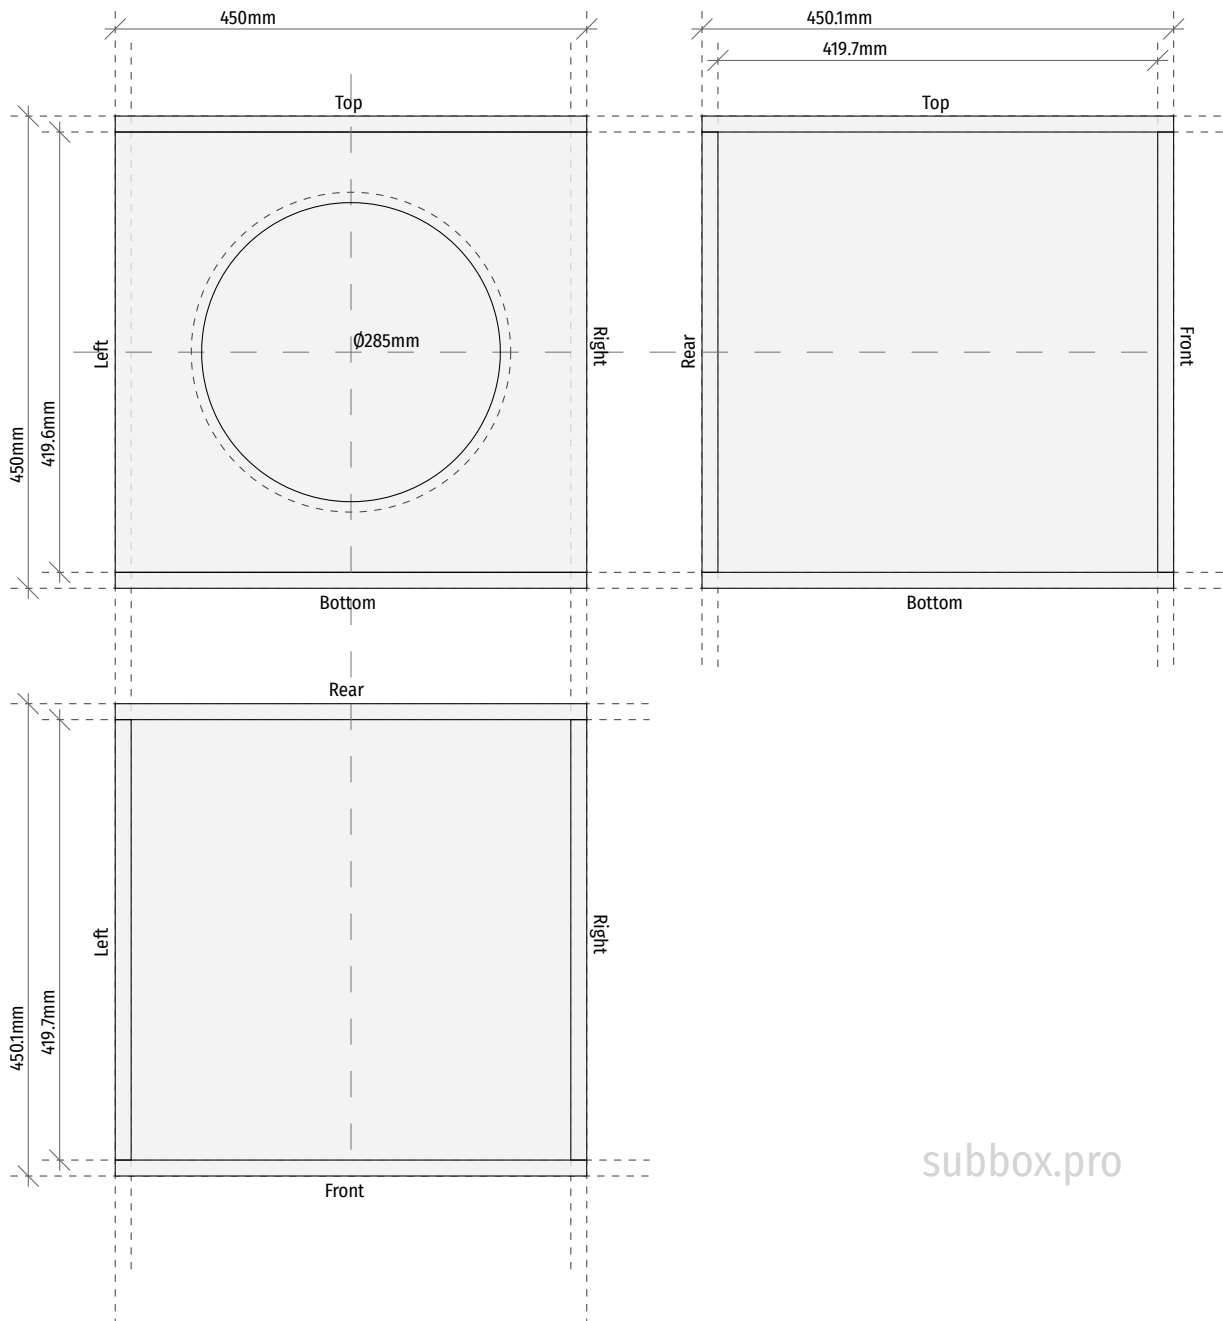

Subwoofer Box for jhg

Sealed Box for 12 inch Subwoofer

Box External Dimensions <i>Width x Height x Depth</i>	450 x 450 x 450.1 mm
Material Thickness	15.2 mm
Net Internal Volume	71.9 L

▲
Print
Page

[View](#) [Top Panel](#) [Dimensions](#) [Take Apart](#)

Detail	Size	Quantity
Top / Bottom	450 x 450.1 mm	2
Front / Rear	450 x 419.6 mm	2
Left / Right	419.7 x 419.6 mm	2

subbox.pro

<https://www.subbox.pro/en/#/calculator/>

SubBox (<https://subbox.pro/en/>)

support@subbox.pro