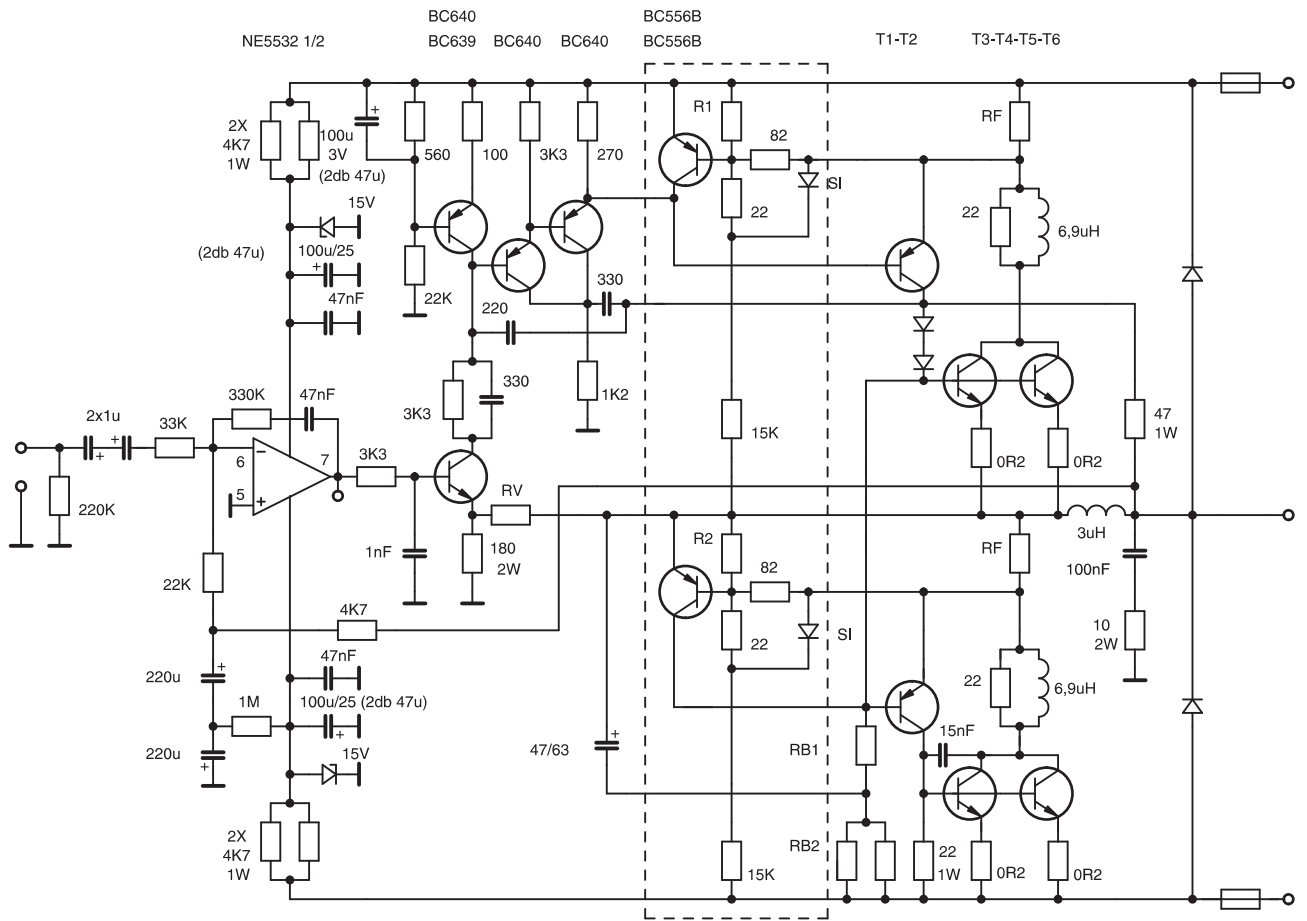

ROVIDZAR VEDELEM

	100W	200W	300W
R1	-	-	-
R2	-	-	270
RF	0R1	0R05	0R05
RV	510	510	680
RE	1k	1K2	1K5
RB1	510	510	620
RB2	2x1K	2x1K	2x1K2
T1 T2	BD240C	BD250D	BD250E
T3-T6	2N3442	2N3473	MJ15003