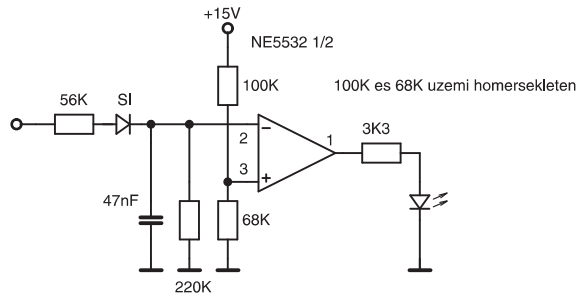

ROVIDZAR VEDELEM

	100W	200W	300W
R1	-	-	-
R2	-	-	270
RF	0R1	0R05	0R05
RV	510	510	680
RE	1k	1K2	1K5
RB1	510	510	620
RB2	2x1K	2x1K	2x1K2
T1 T2	BD240C	BD250D	BD250E
T3-T6	2N3442	2N3473	MJ15003