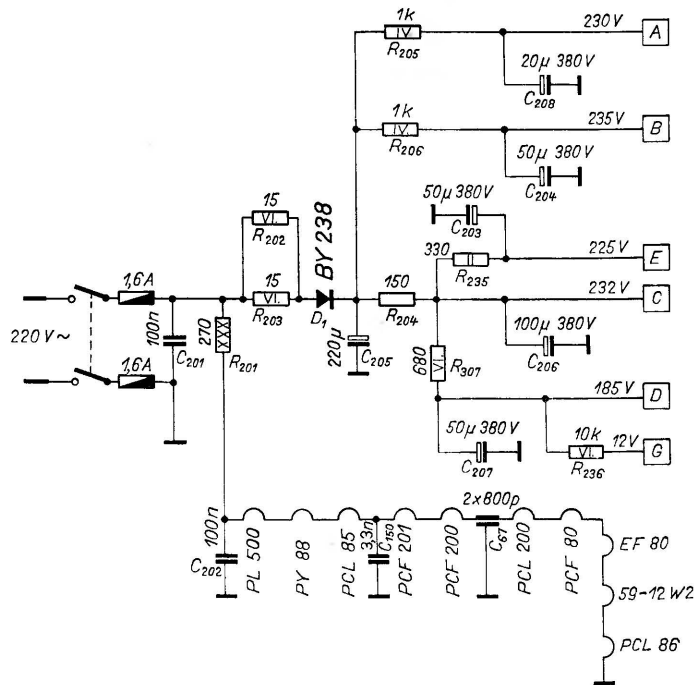

PCL 85

Inter Favorit – Inter Star