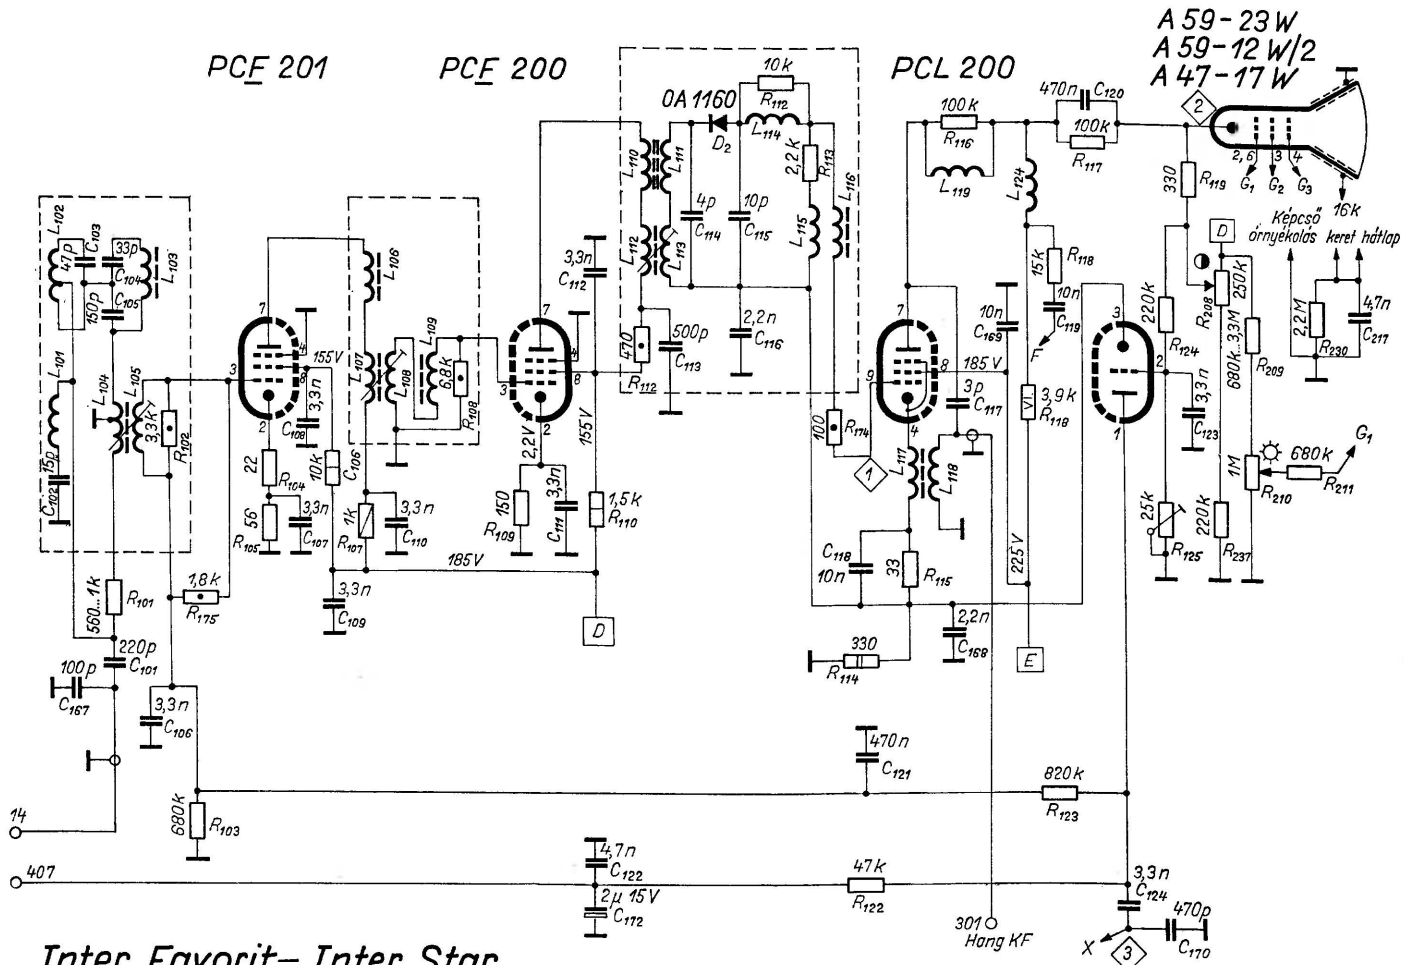

AF 109

AF 106

AF 106

Inter Favorit – Inter Star (egy paneles)

Inter Favorit-Inter Star

A 59-23 W
 A 59-12 W/2
 A 47-17 W

Képcső
 örményekolas keret indítlap

Inter Favorit-Inter Star