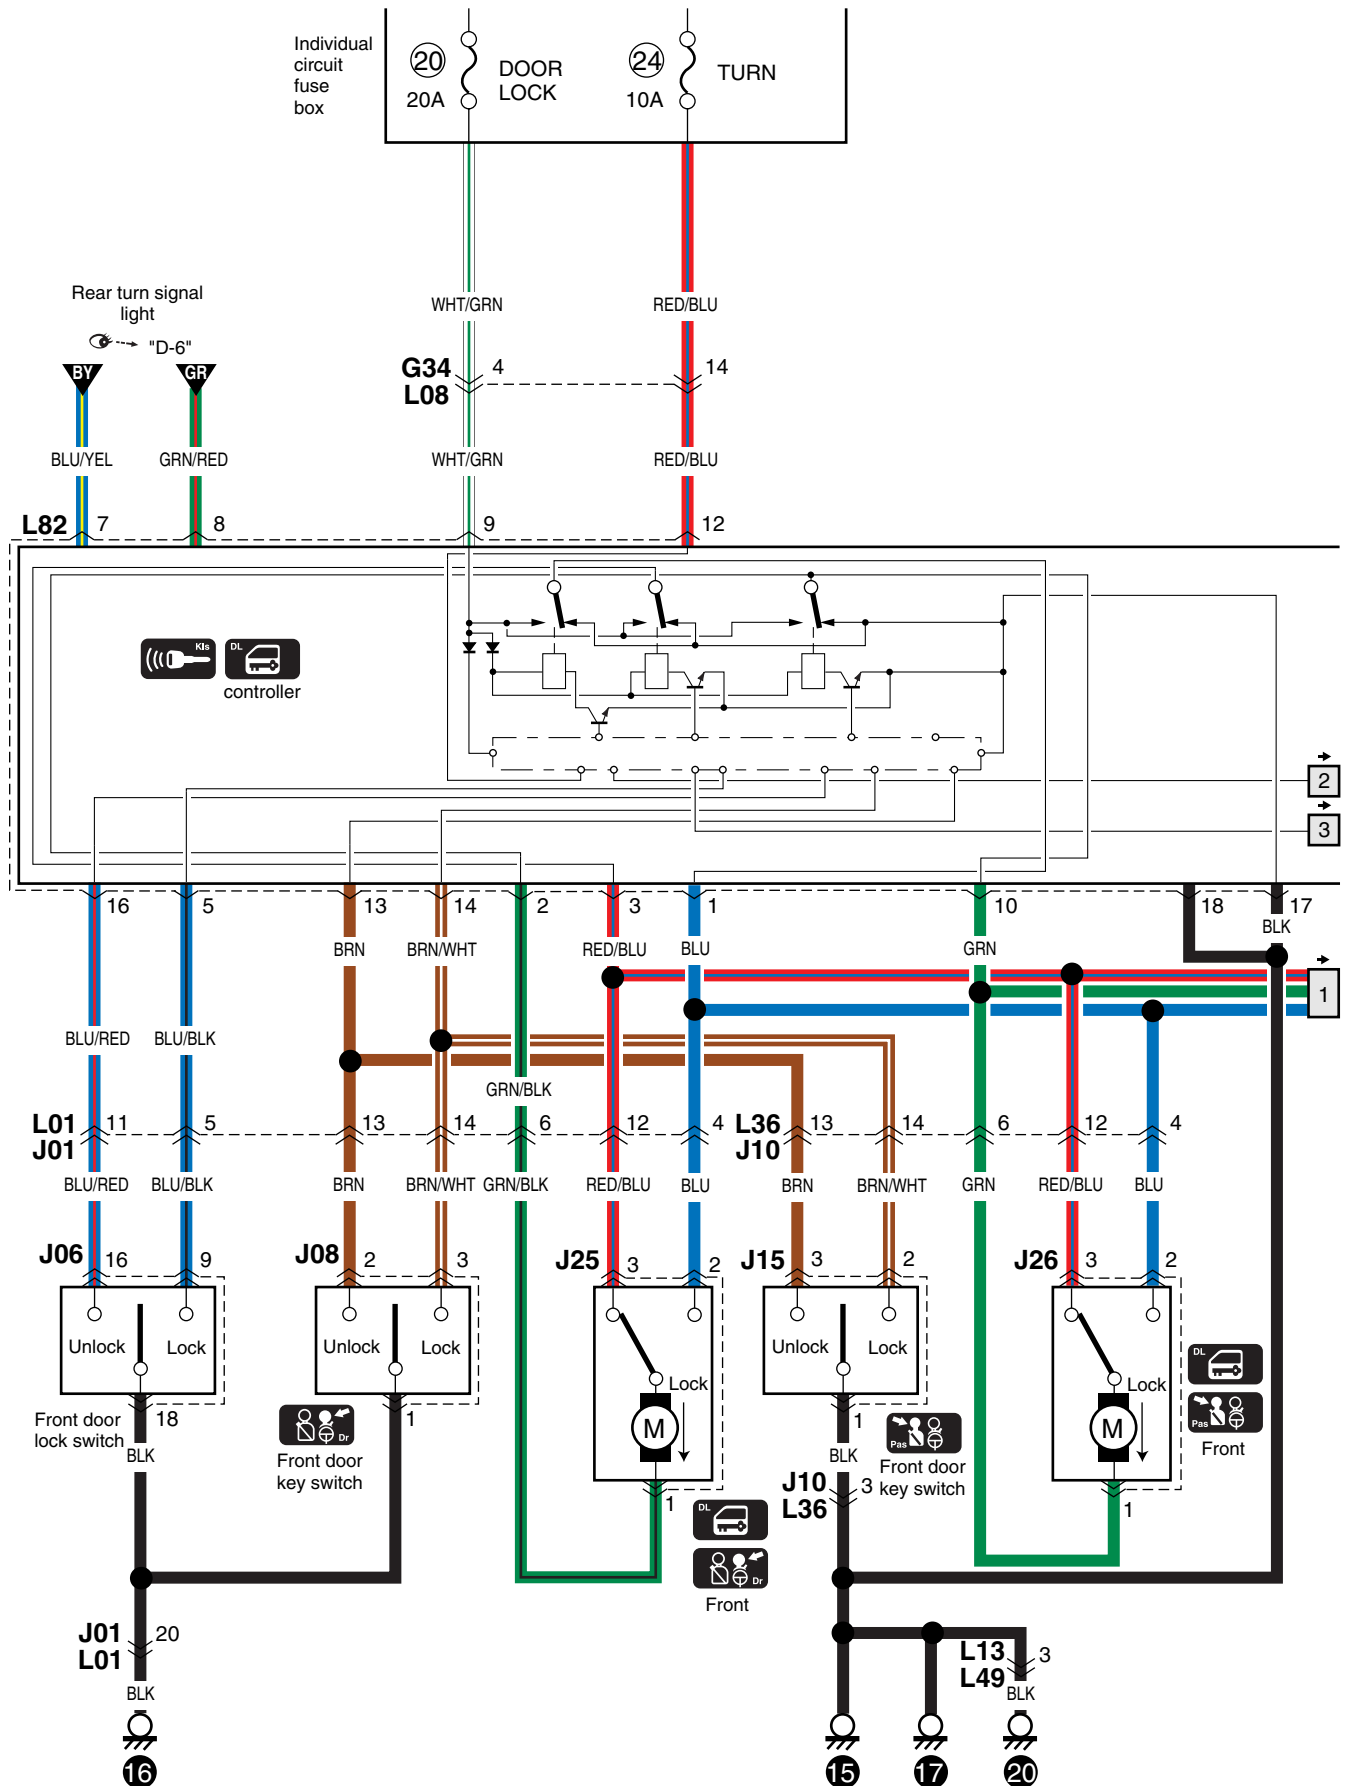

B-5 Power Door Lock Circuit Diagram

S4RH0A910E012

9A-43 Wiring Systems: