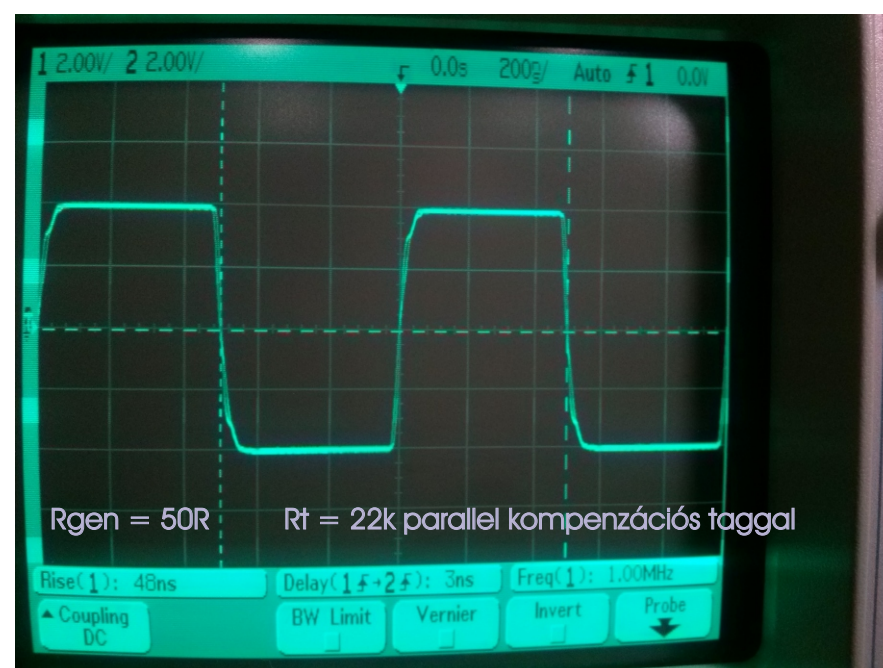

80 cm hosszú Van Den Hull "Thunderline" interkonnect kábel impulzusátviteli

A vezeték csak a lezáró ellenállás és a mérővezeték terheli

Előerősítőben, a Reed-relés feszültségosztó bemeneti pontján mérve