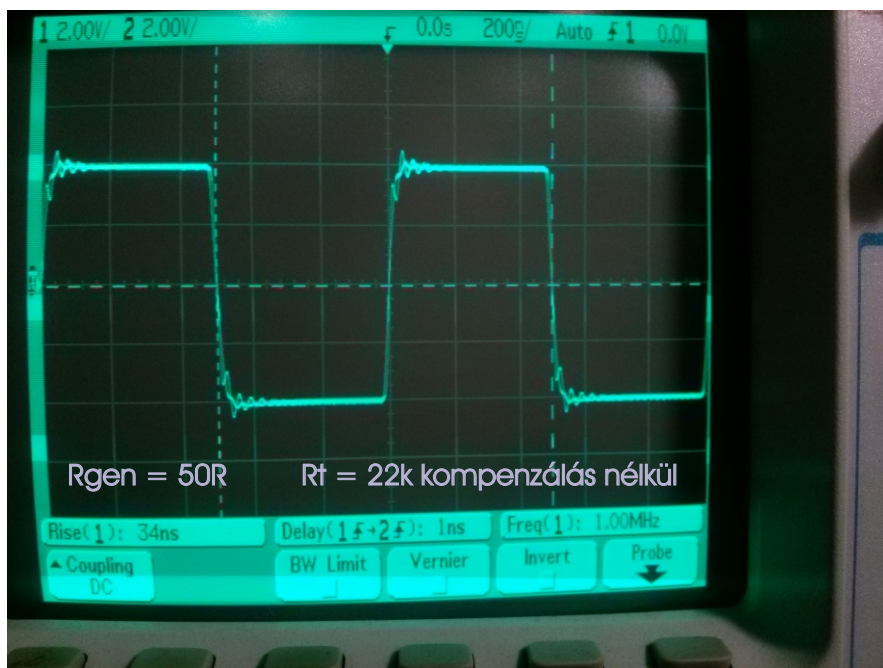

80 cm hosszú Van Den Hull "Thunderline" interkonnect kábel impulzusátviteli

A vezeték csak a lezáró ellenállás és a mérővezeték terheli

Előerősítőben, a Reed-relés feszültségosztó bemeneti pontján mérve