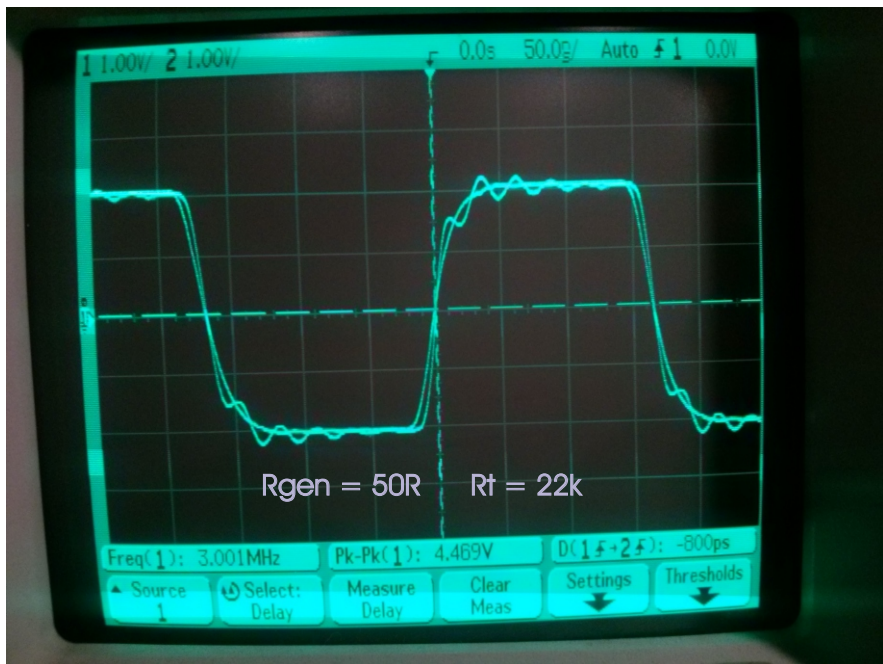

80 cm hosszú Van Den Hull "Thunderline" interkonnect kábel impulzusátviteli

A vezeték csak a lezáró ellenállás és a mérővezeték terheli

Előerősítőben, a Reed-relés feszültségosztó bemeneti pontján mérve