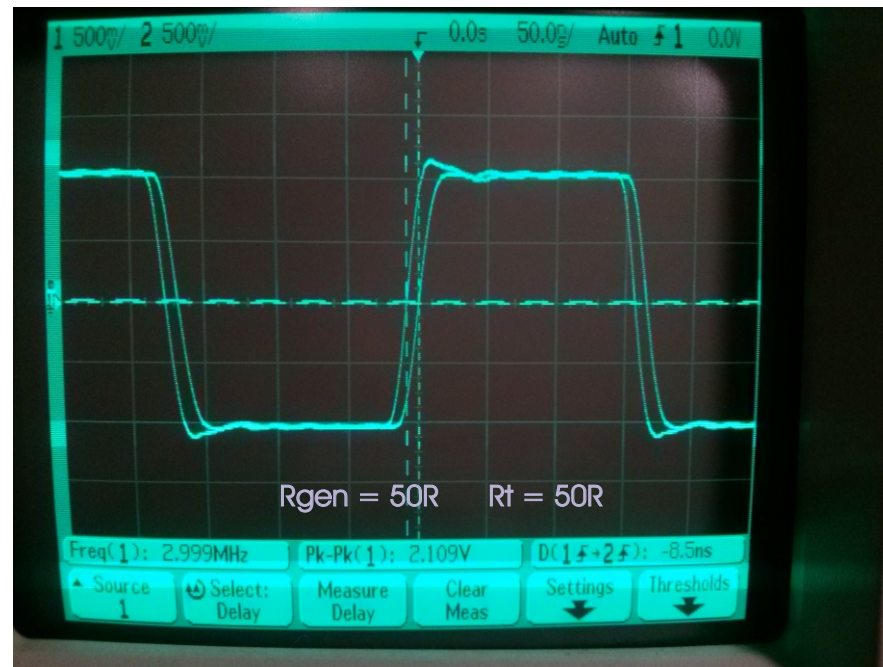

80 cm hosszú Van Den Hull "Thunderline" interkonnect kábel impulzusátviteli

A vezeték csak a lezáró ellenállás és a mérővezeték terheli

Előerősítőben, a Reed-relés feszültségosztó bemeneti pontján mérve