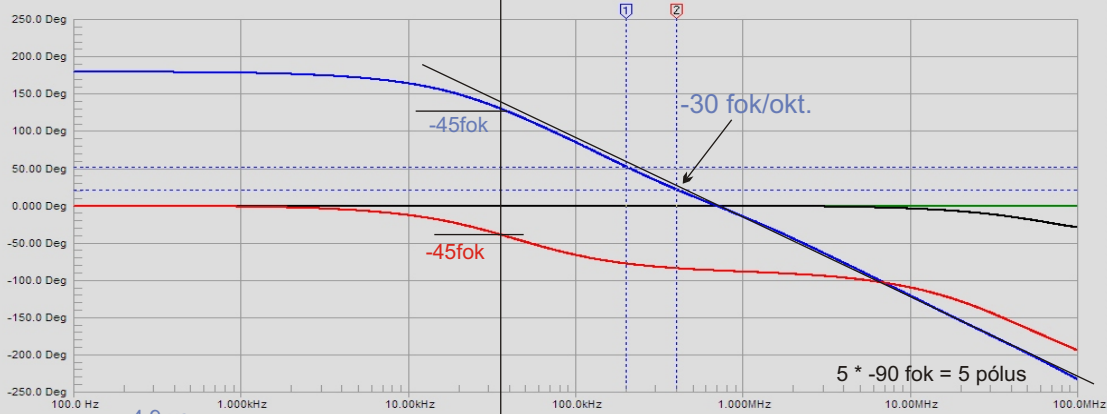

A2 fokozat = Au

Av