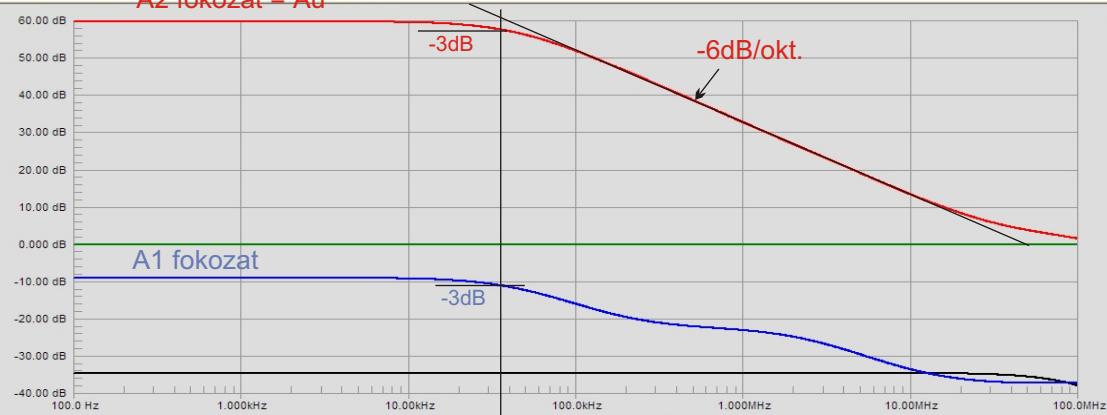

A2 fokozat = Au

Av