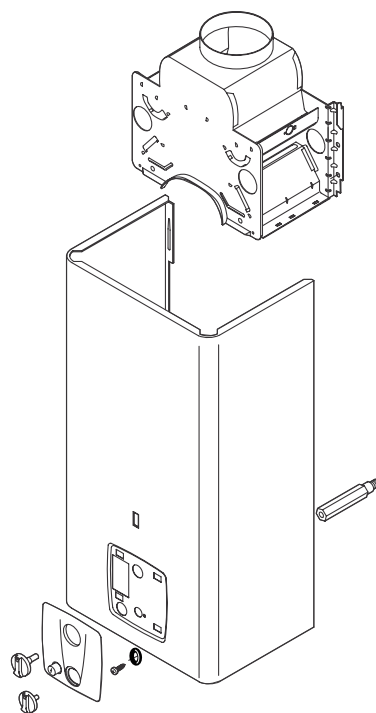

Alkatrész katalógus

Opalia

Opalia C14E

4. oldal	Burkolat
6. oldal	Hőcserélő
8. oldal	Égő
10. oldal	Kábelezés
12. oldal	Vízarmatura
14. oldal	Gázszelep

Opalia C14E

S12132	1	Vízszelep szabályozó gomb
S12133	1	Gázszelep szabályozó gomb
S12192	1	Komplett burkolat
S12193	1	Hatszögletű rögzítő darab
S12196	1	Műanyag borítólap
S12202	1	Adapter a gázszabályzó gombhoz
S12204	1	Huzatmegszakító
S12502	10	Csavar
S12526	10	Biztosító gyűrű
54224	50	Csavar M4x6

4

5

Opalia C14E

S12205	1	Höcserélő
S12206	1	Clip készlet
S12223	1	Hidegvíz bemenő cső
S12224	1	HMV kimenő cső
S12502	10	Csavar
S12528	10	Clip balos
S12530	10	Tömítés
S12535	10	Tömítés 3/4G
S12540	10	Clip jobbos
54667	10	Clip
54803	50	Csavar
54844	50	Csavar