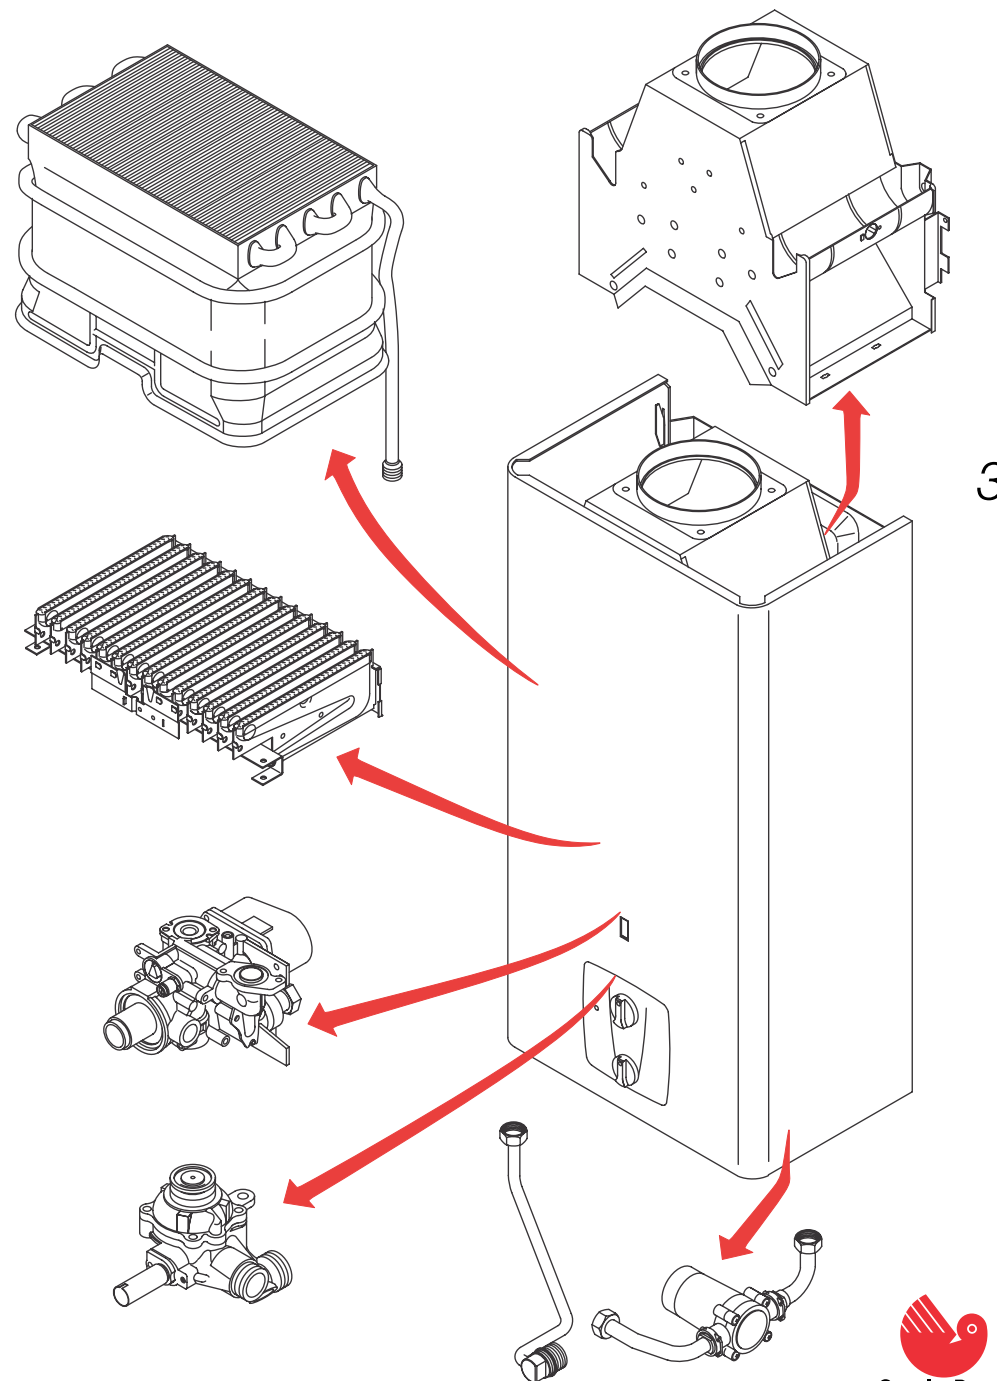

Alkatrész katalógus

Opalia

Opalia C14E

4. oldal	Burkolat
6. oldal	Hőcserélő
8. oldal	Égő
10. oldal	Kábelezés
12. oldal	Vízarmatura
14. oldal	Gázszelep

Opalia C14E

S12132	1	Vízszelep szabályozó gomb
S12133	1	Gázszelep szabályozó gomb
S12192	1	Komplett burkolat
S12193	1	Hatszögletű rögzítő darab
S12196	1	Műanyag borítólap
S12202	1	Adapter a gázszabályzó gombhoz
S12204	1	Huzatmegszakító
S12502	10	Csavar
S12526	10	Biztosító gyűrű
54224	50	Csavar M4x6

4

5

Opalia C14E

S12205	1	Höcserélő
S12206	1	Clip készlet
S12223	1	Hidegvíz bemenő cső
S12224	1	HMV kimenő cső
S12502	10	Csavar
S12528	10	Clip balos
S12530	10	Tömítés
S12535	10	Tömítés 3/4G
S12540	10	Clip jobbos
54667	10	Clip
54803	50	Csavar
54844	50	Csavar

6

7

Opalia C14E

S12207	1	Égő	
S12208	1	Fűvókahíd	
S12210	1	Elektródák	
S12502	10	Csavar	
S12504	10	Tömítés	
S12531	10	Csavar	
S12541	14	b	Fűvóka G20 - 1,30
S12544	14	b	Fűvóka G30 - 0,76
S54906	50	Csavar	