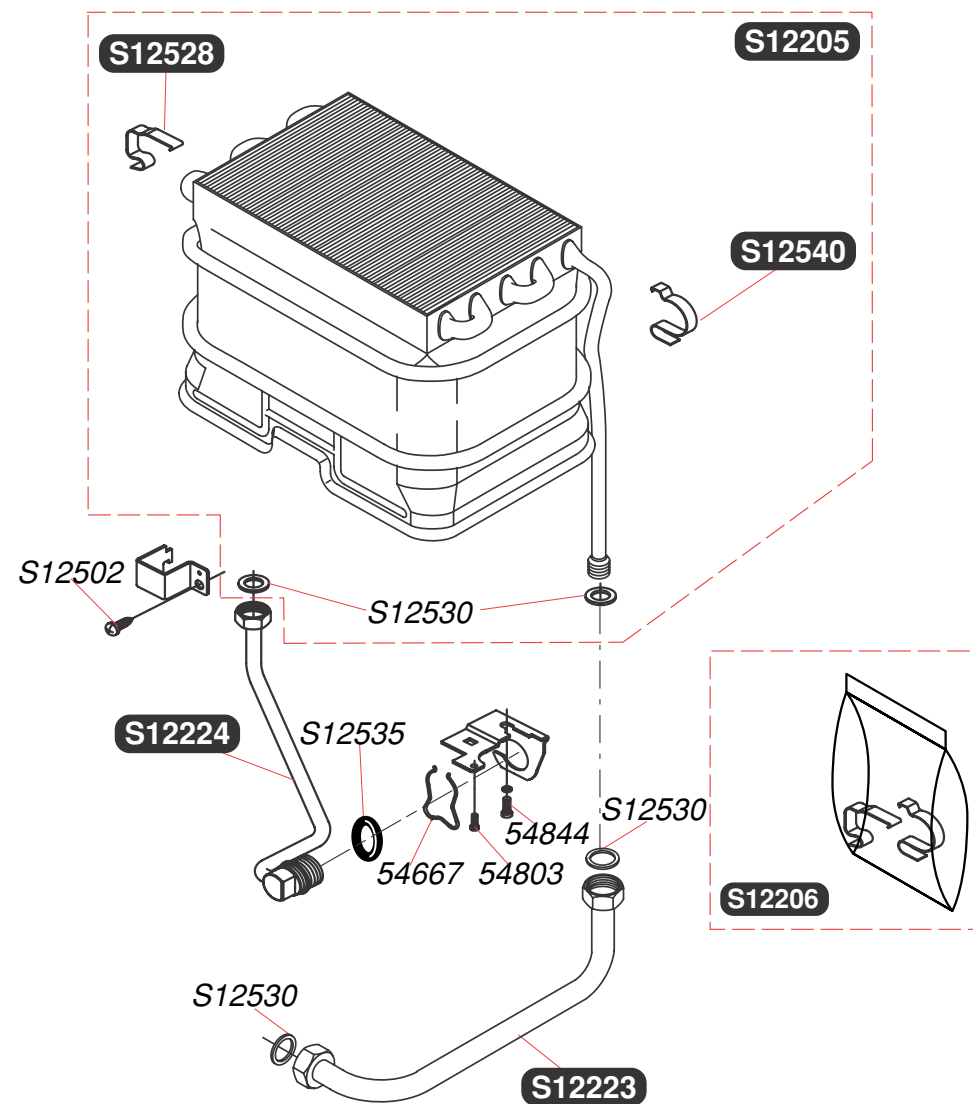

Alkatrész katalógus

Opalia

Opalia C14E

4. oldal	Burkolat
6. oldal	Hőcserélő
8. oldal	Égő
10. oldal	Kábelezés
12. oldal	Vízarmatura
14. oldal	Gázszelep

Opalia C14E

S12132	1	Vízszelep szabályozó gomb
S12133	1	Gázszelep szabályozó gomb
S12192	1	Komplett burkolat
S12193	1	Hatszögletű rögzítő darab
S12196	1	Műanyag borítólap
S12202	1	Adapter a gázszabályzó gombhoz
S12204	1	Huzatmegszakító
S12502	10	Csavar
S12526	10	Biztosító gyűrű
54224	50	Csavar M4x6

4

5

Opalia C14E

S12205	1	Höcserélő
S12206	1	Clip készlet
S12223	1	Hidegvíz bemenő cső
S12224	1	HMV kimenő cső
S12502	10	Csavar
S12528	10	Clip balos
S12530	10	Tömítés
S12535	10	Tömítés 3/4G
S12540	10	Clip jobbos
54667	10	Clip
54803	50	Csavar
54844	50	Csavar

6

7

Opalia C14E

S12207	1	Égő	
S12208	1	Fűvókahíd	
S12210	1	Elektródák	
S12502	10	Csavar	
S12504	10	Tömítés	
S12531	10	Csavar	
S12541	14	b	Fűvóka G20 - 1,30
S12544	14	b	Fűvóka G30 - 0,76
S54906	50	Csavar	

Opalia C14E

S12147	1	Szabályozó termosztát + tartó
S12214	1	Lángérzékelő elektronika
S12216	1	Vezetékek az elemhez
S12218	1	Elem tartó
S12230	1	Határoló termosztát
S12236	1	Vezeték az érzékelőkhöz
54224	50	Csavar M4x6