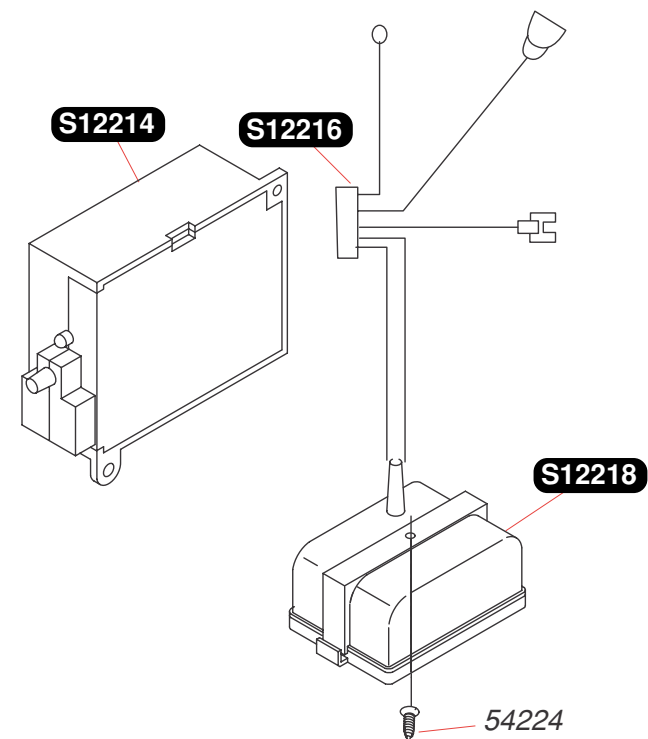

Alkatrész katalógus

Opalia

Opalia C14E

4. oldal	Burkolat
6. oldal	Hőcserélő
8. oldal	Égő
10. oldal	Kábelezés
12. oldal	Vízarmatura
14. oldal	Gázszelep

Opalia C14E

S12132	1	Vízszelep szabályozó gomb
S12133	1	Gázszelep szabályozó gomb
S12192	1	Komplett burkolat
S12193	1	Hatszögletű rögzítő darab
S12196	1	Műanyag borítólap
S12202	1	Adapter a gázszabályzó gombhoz
S12204	1	Huzatmegszakító
S12502	10	Csavar
S12526	10	Biztosító gyűrű
54224	50	Csavar M4x6

6

7

Opalia C14E

S12207	1	Égő	
S12208	1	Fűvókahíd	
S12210	1	Elektródák	
S12502	10	Csavar	
S12504	10	Tömítés	
S12531	10	Csavar	
S12541	14	b	Fűvóka G20 - 1,30
S12544	14	b	Fűvóka G30 - 0,76
S54906	50	Csavar	

Opalia C14E

S12147	1	Szabályozó termosztát + tartó
S12214	1	Lángérzékelő elektronika
S12216	1	Vezetékek az elemhez
S12218	1	Elem tartó
S12230	1	Határoló termosztát
S12236	1	Vezeték az érzékelőkhöz
54224	50	Csavar M4x6