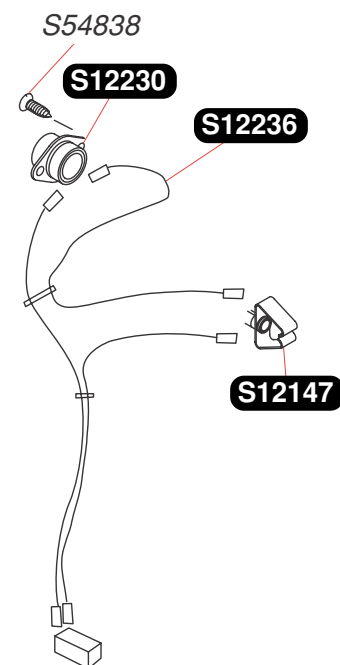

Alkatrész katalógus

Opalia

Opalia C14E

4. oldal	Burkolat
6. oldal	Hőcserélő
8. oldal	Égő
10. oldal	Kábelezés
12. oldal	Vízarmatura
14. oldal	Gázszelep

Opalia C14E

S12132	1	Vízszelep szabályozó gomb
S12133	1	Gázszelep szabályozó gomb
S12192	1	Komplett burkolat
S12193	1	Hatszögletű rögzítő darab
S12196	1	Műanyag borítólap
S12202	1	Adapter a gázszabályzó gombhoz
S12204	1	Huzatmegszakító
S12502	10	Csavar
S12526	10	Biztosító gyűrű
54224	50	Csavar M4x6

4

5

Opalia C14E

S12205	1	Höcserélő
S12206	1	Clip készlet
S12223	1	Hidegvíz bemenő cső
S12224	1	HMV kimenő cső
S12502	10	Csavar
S12528	10	Clip balos
S12530	10	Tömítés
S12535	10	Tömítés 3/4G
S12540	10	Clip jobbos
54667	10	Clip
54803	50	Csavar
54844	50	Csavar

6

7

Opalia C14E

S12207	1	Égő	
S12208	1	Fűvókahíd	
S12210	1	Elektródák	
S12502	10	Csavar	
S12504	10	Tömítés	
S12531	10	Csavar	
S12541	14	b	Fűvóka G20 - 1,30
S12544	14	b	Fűvóka G30 - 0,76
S54906	50	Csavar	

Opalia C14E

S12147	1	Szabályozó termosztát + tartó
S12214	1	Lángérzékelő elektronika
S12216	1	Vezetékek az elemhez
S12218	1	Elem tartó
S12230	1	Határoló termosztát
S12236	1	Vezeték az érzékelőkhöz
54224	50	Csavar M4x6