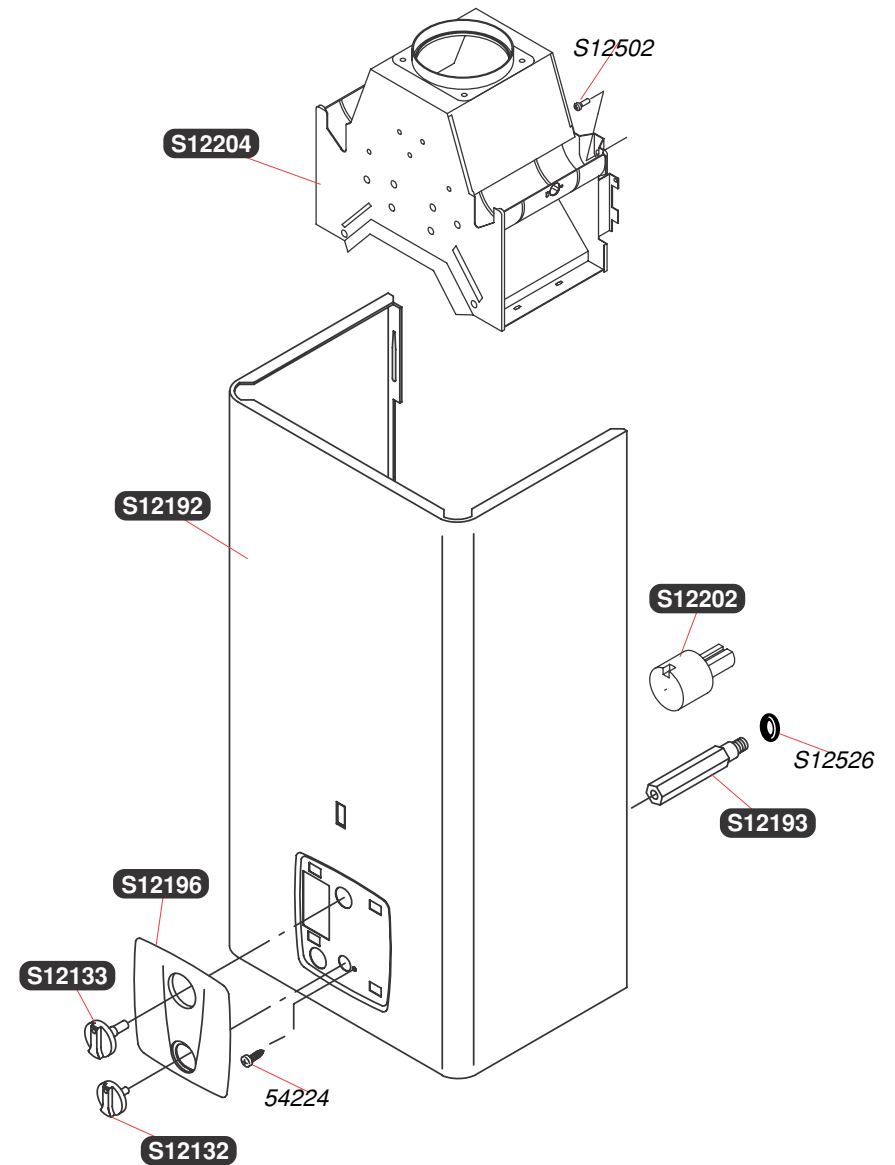

Alkatrész katalógus

Opalia

Opalia C14E

4. oldal	Burkolat
6. oldal	Hőcserélő
8. oldal	Égő
10. oldal	Kábelezés
12. oldal	Vízarmatura
14. oldal	Gázszelep

Opalia C14E

S12132	1	Vízszelep szabályozó gomb
S12133	1	Gázszelep szabályozó gomb
S12192	1	Komplett burkolat
S12193	1	Hatszögletű rögzítő darab
S12196	1	Műanyag borítólap
S12202	1	Adapter a gázszabályzó gombhoz
S12204	1	Huzatmegszakító
S12502	10	Csavar
S12526	10	Biztosító gyűrű
54224	50	Csavar M4x6

4

5

Opalia C14E

S12205	1	Höcserélő
S12206	1	Clip készlet
S12223	1	Hidegvíz bemenő cső
S12224	1	HMV kimenő cső
S12502	10	Csavar
S12528	10	Clip balos
S12530	10	Tömítés
S12535	10	Tömítés 3/4G
S12540	10	Clip jobbos
54667	10	Clip
54803	50	Csavar
54844	50	Csavar