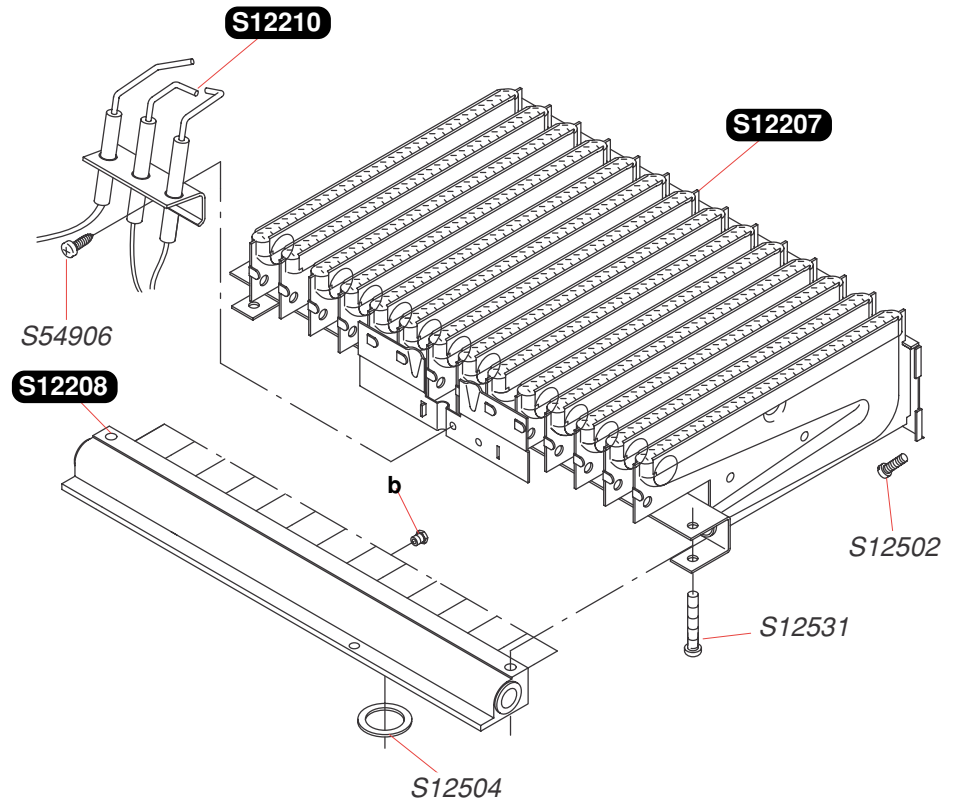

Alkatrész katalógus

Opalia

Opalia C14E

4. oldal	Burkolat
6. oldal	Hőcserélő
8. oldal	Égő
10. oldal	Kábelezés
12. oldal	Vízarmatura
14. oldal	Gázszelep

Opalia C14E

S12132	1	Vízszelep szabályozó gomb
S12133	1	Gázszelep szabályozó gomb
S12192	1	Komplett burkolat
S12193	1	Hatszögletű rögzítő darab
S12196	1	Műanyag borítólap
S12202	1	Adapter a gázszabályzó gombhoz
S12204	1	Huzatmegszakító
S12502	10	Csavar
S12526	10	Biztosító gyűrű
54224	50	Csavar M4x6

4

5

Opalia C14E

S12205	1	Höcserélő
S12206	1	Clip készlet
S12223	1	Hidegvíz bemenő cső
S12224	1	HMV kimenő cső
S12502	10	Csavar
S12528	10	Clip balos
S12530	10	Tömítés
S12535	10	Tömítés 3/4G
S12540	10	Clip jobbos
54667	10	Clip
54803	50	Csavar
54844	50	Csavar

6

7

Opalia C14E

S12207	1	Égő	
S12208	1	Fűvókahíd	
S12210	1	Elektródák	
S12502	10	Csavar	
S12504	10	Tömítés	
S12531	10	Csavar	
S12541	14	b	Fűvóka G20 - 1,30
S12544	14	b	Fűvóka G30 - 0,76
S54906	50	Csavar	