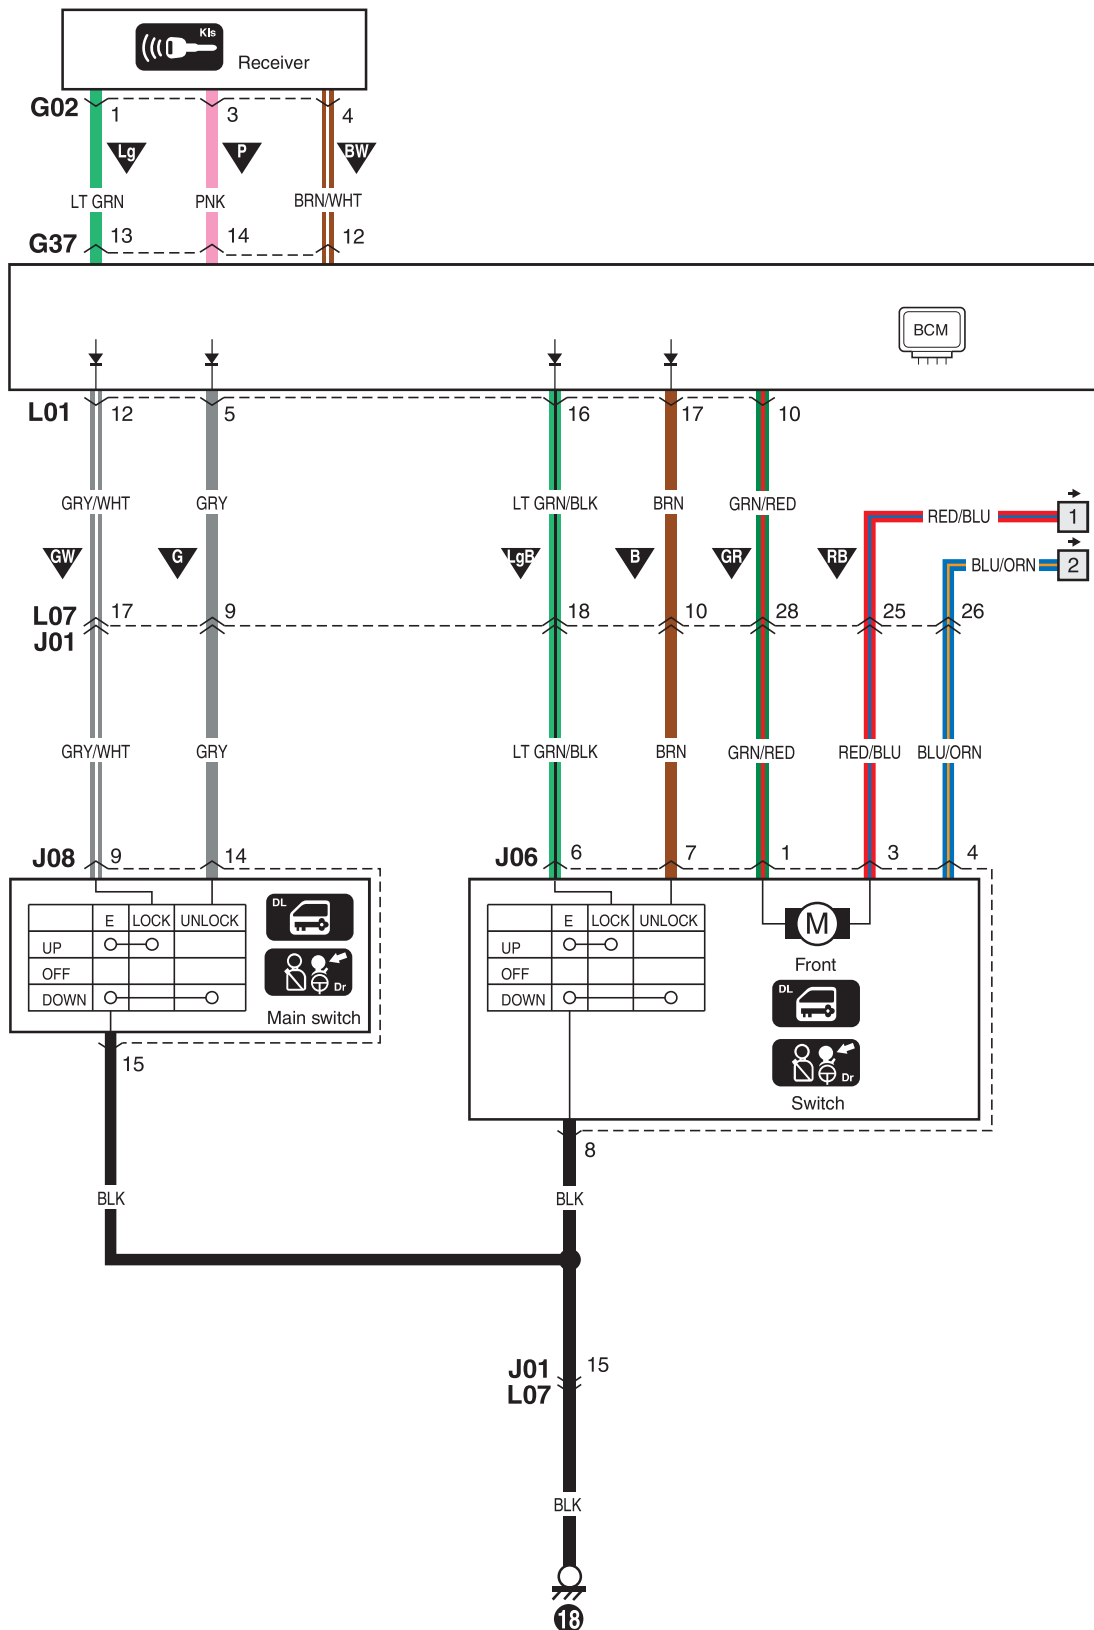

B-5 Központi ajtózárs kapcsolási rajza

H4RS0B910E013

I4RS0B910942-02

Ⓐ J/B side connector (BCM)