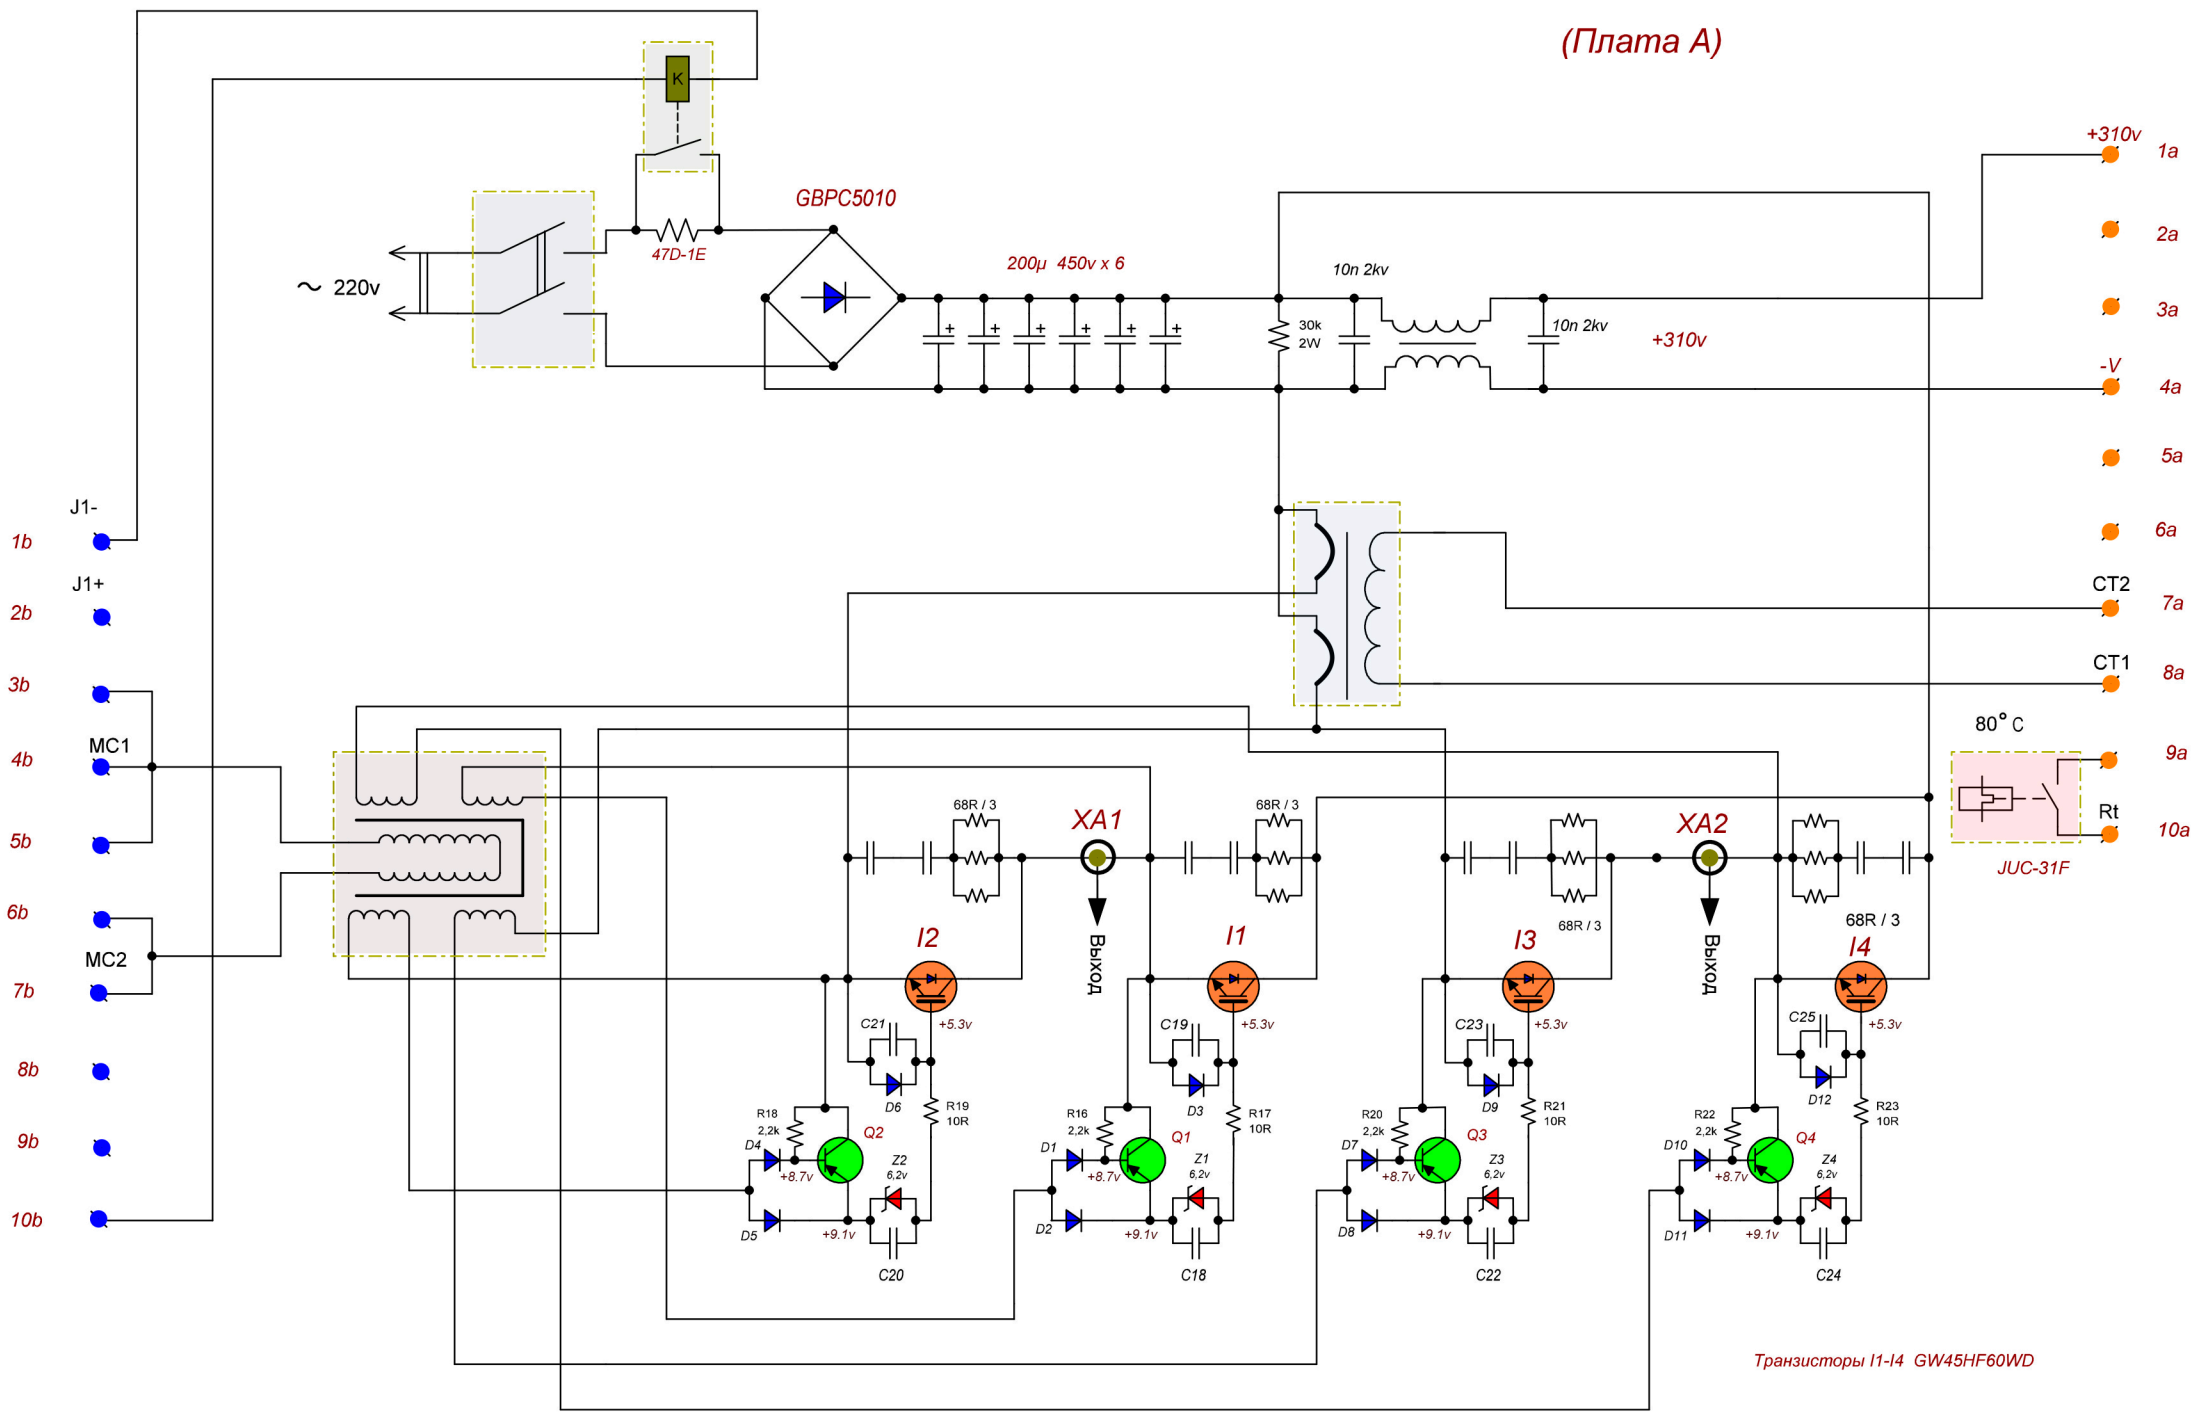

(Плата А)

- 1a +310v
- 2a
- 3a
- 4a -V
- 5a
- 6a
- 7a CT2
- 8a CT1
- 9a 80° C
- 10a Rt

Транзисторы I1-I4 GW45HF60WD