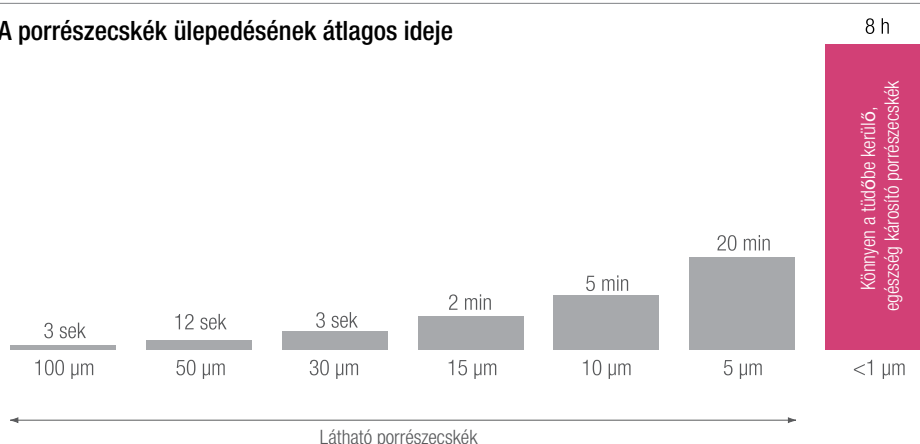

**„A por természetesen eltűnik a porszívóban!”
– lenne az automatikus válasz.**

Valóban így van ez?

A felszívott kosz jelentős része (nagy részecskékből álló szemét) valóban fennakad a porzsákban.

Mi a helyzet azonban azokkal a szabad szemmel nem látható finom porrészecskékkal, vagy mikroorganizmusokkal, mint a poratkák?

Pontosan ezek a részecskék és mikroorganizmusok felelősek az olyan egészségügyi problémák, mint a házipor-allergia és asztmás megbetegedés kialakulásáért. Ezeket a részecskéket és mikroszkopikus élőlényeket a hagyományos porszívók porszívózás közben nem távolítják el, csak áramoltatják a lakás levegőjében. Már néhány perccel a porszívózás befejezése után, amikor a látható porrészecskék leülepedtek, látható a hagyományos porszívózás tényleges eredménye.

A kisebb részecskéknél még órákra van szükségük ahhoz, hogy ismét leülepedjenek, így porszívózás után könnyebben a tüdőbe kerülhetnek és fokozott egészségügyi panaszokhoz vezethetnek.

A porrészecskék ülepedésének átlagos ideje