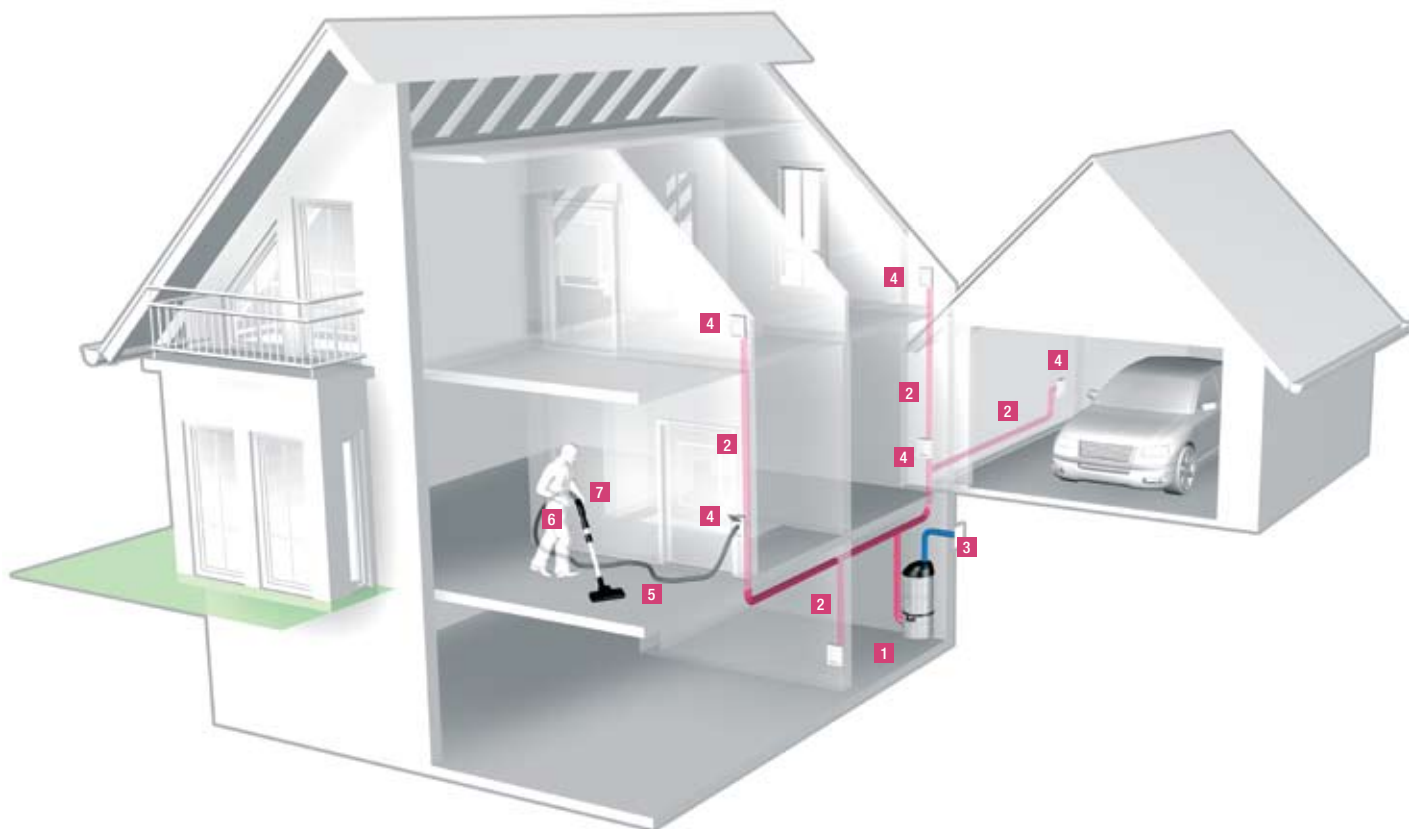

Pontosan ezek a részecskék és mikroorganizmusok felelősek az olyan egészségügyi problémák, mint a házipor-allergia és asztmás megbetegedés kialakulásáért. Ezeket a részecskéket és mikroszkopikus élőlényeket a hagyományos porszívók porszívózás közben nem távolítják el, csak áramoltatják a lakás levegőjében. Már néhány perccel a porszívózás befejezése után, amikor a látható porrészecskék leülepedtek, látható a hagyományos porszívózás tényleges eredménye.

A kisebb részecskéknél még órákra van szükségük ahhoz, hogy ismét leülepedjenek, így porszívózás után könnyebben a tüdőbe kerülhetnek és fokozott egészségügyi panaszokhoz vezethetnek.

A porrészecskék ülepedésének átlagos ideje

VACUCLEAN megszünteti ezeket a problémákat!

A VACUCLEAN MŰKÖDÉSI ELVE

A VACUCLEAN esetében a **1** porszívó az épület egy központi helységében a lakótéren kívül, például a pincében, vagy a garázsban kerül felszerelésre.

A **1** központi szívóegység a falban elhelyezett **2** RAUPIANO Plus hangcsillapított csrendszeren keresztül szinte teljesen zajtalanul gyűjti össze a kosz és porrészecskéket, amelyet a készülék végül egy **3** kifűvő nyíláson keresztül a szabadba vezet.