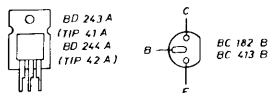

RA 6350 S/1

RA 6350 S/2

119. ábra
A Videoton Aida RA—6350 S típusú sztereo rádió-vevőkészülék modul áramköreinek kapcsolási vázlata

120. ábra
A Videoton Aida RA—6350 S típusú sztereó rádió-vevőkészülék FM-moduljának és AM-moduljának áramköri kapcsolási vázlata

121. ábra

A Videoton Aida RA—6350 S típusú sztereó vevőkészülék Dekóder-moduljának, végfok-moduljának, előerősítőmoduljának és szabályozó-moduljának áramköri kapcsolási vázlata, valamint a tápegység