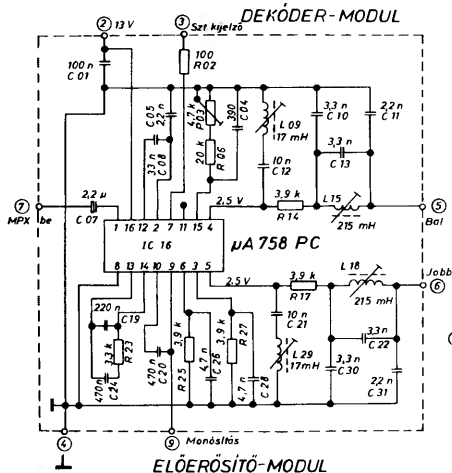

RA 6350 S/1

RA 6350 S/2

119. ábra
A Videoton Aida RA—6350 S típusú sztereo rádió-vevőkészülék modul áramköreinek kapcsolási vázlata

120. ábra
A Videoton Aida RA—6350 S típusú sztereó rádió-vevőkészülék FM-moduljának és AM-moduljának áramköri kapcsolási vázlata

121. ábra

A Videoton Aida RA—6350 S típusú sztereó vevőkészülék Dekóder-moduljának, végfok-moduljának, előerősítőmoduljának és szabályozó-moduljának áramköri kapcsolási vázlata, valamint a tápegység