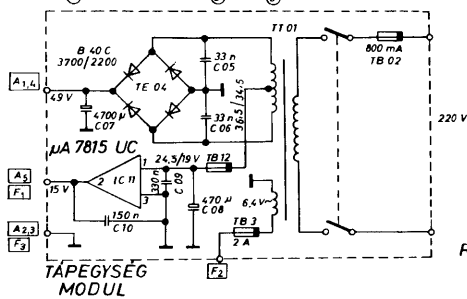

RA 6350 S/1

RA 6350 S/2

119. ábra
A Videoton Aida RA—6350 S típusú sztereo rádió-vevőkészülék modul áramköreinek kapcsolási vázlata

120. ábra
A Videoton Aida RA—6350 S típusú sztereó rádió-vevőkészülék FM-moduljának és AM-moduljának áramköri kapcsolási vázlata

121. ábra

A Videoton Aida RA—6350 S típusú sztereó vevőkészülék Dekóder-moduljának, végfok-moduljának, előerősítőmoduljának és szabályozó-moduljának áramköri kapcsolási vázlata, valamint a tápegység