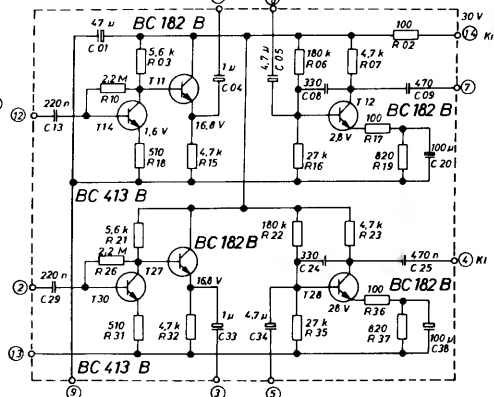

RA 6350 S/1

RA 6350 S/2

119. ábra
A Videoton Aida RA—6350 S típusú sztereo rádió-vevőkészülék modul áramköreinek kapcsolási vázlata

120. ábra
A Videoton Aida RA—6350 S típusú sztereó rádió-vevőkészülék FM-moduljának és AM-moduljának áramköri kapcsolási vázlata

121. ábra

A Videoton Aida RA—6350 S típusú sztereó vevőkészülék Dekóder-moduljának, végfok-moduljának, előerősítőmoduljának és szabályozó-moduljának áramköri kapcsolási vázlata, valamint a tápegység