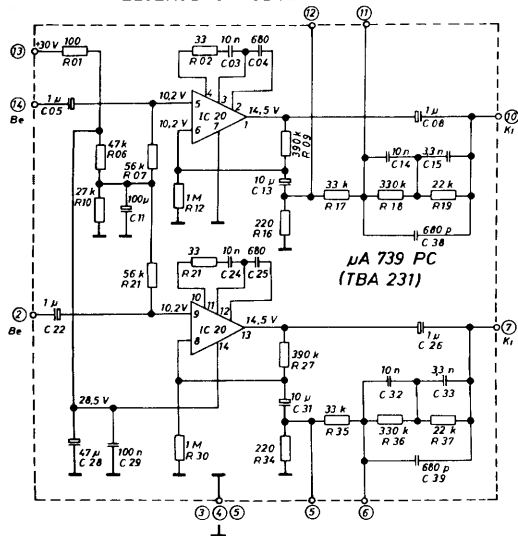

RA 6350 S/1

RA 6350 S/2

119. ábra
A Videoton Aida RA—6350 S típusú sztereo rádió-vevőkészülék modul áramköreinek kapcsolási vázlata

120. ábra
A Videoton Aida RA—6350 S típusú sztereó rádió-vevőkészülék FM-moduljának és AM-moduljának áramköri kapcsolási vázlata

121. ábra

A Videoton Aida RA—6350 S típusú sztereó vevőkészülék Dekóder-moduljának, végfok-moduljának, előerősítőmoduljának és szabályozó-moduljának áramköri kapcsolási vázlata, valamint a tápegység