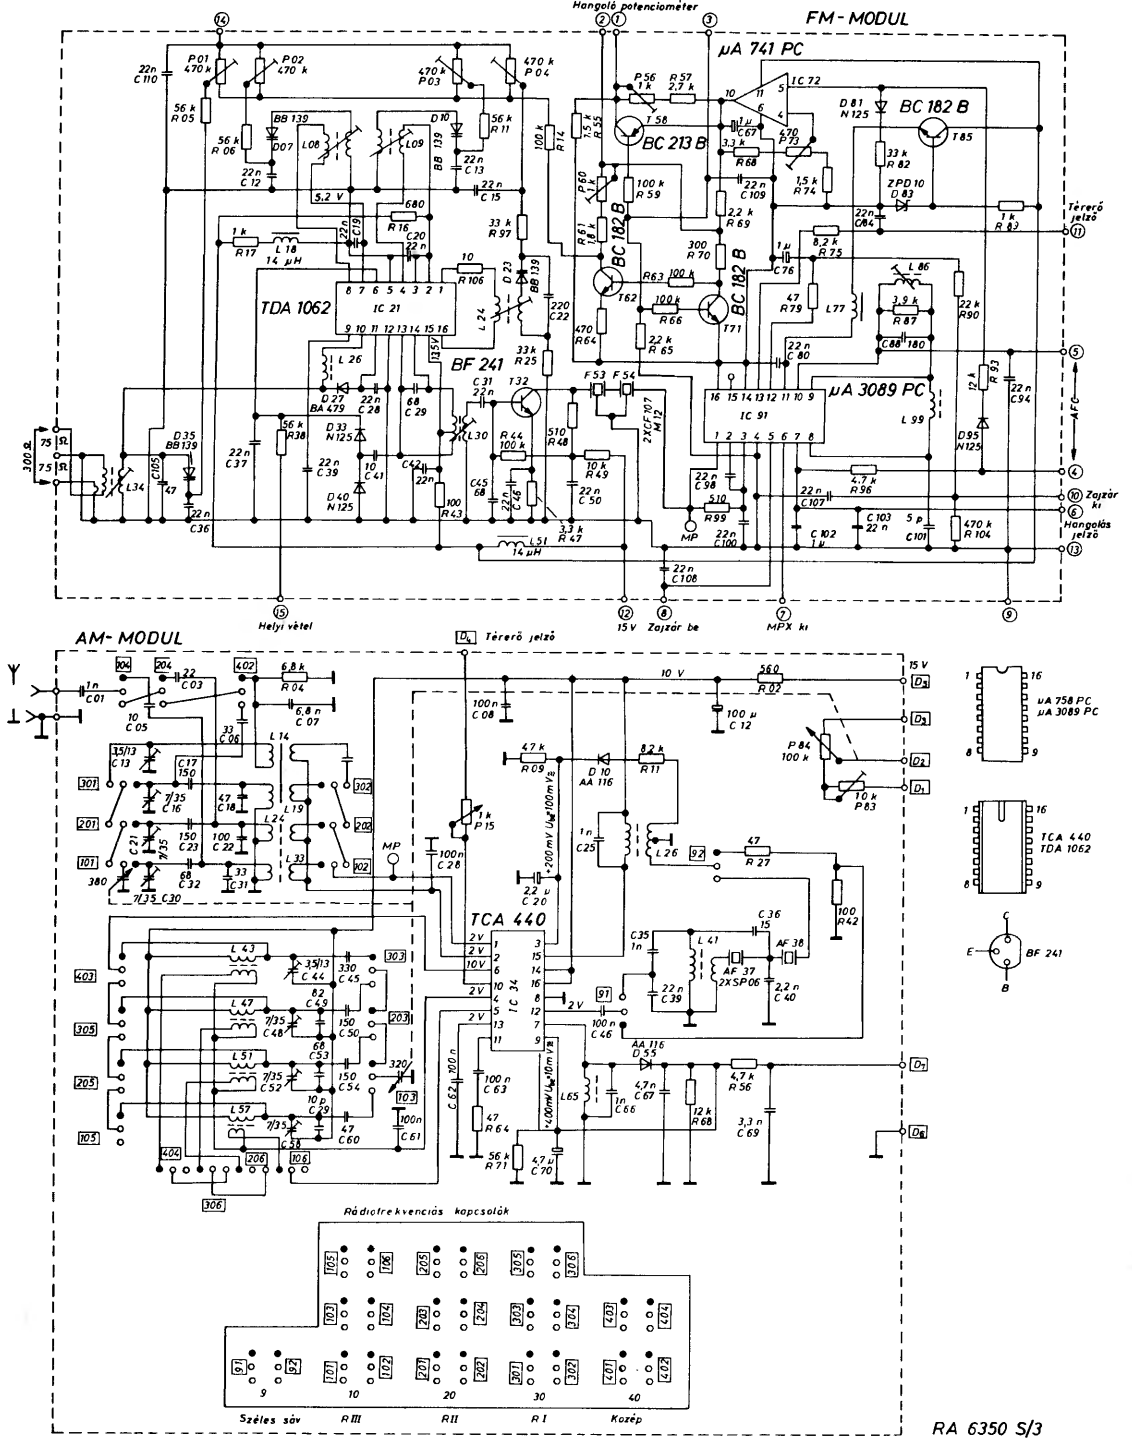

RA 6350 S/1

RA 6350 S/2

119. ábra
A Videoton Aida RA—6350 S típusú sztereo rádió-vevőkészülék modul áramköreinek kapcsolási vázlata

120. ábra
A Videoton Aida RA—6350 S típusú sztereó rádió-vevőkészülék FM-moduljának és AM-moduljának áramköri kapcsolási vázlata

121. ábra

A Videoton Aida RA—6350 S típusú sztereó vevőkészülék Dekóder-moduljának, végfok-moduljának, előerősítőmoduljának és szabályozó-moduljának áramköri kapcsolási vázlata, valamint a tápegység