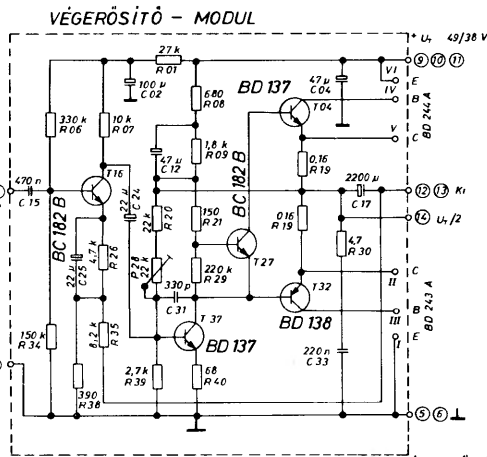

RA 6350 S/1

RA 6350 S/2

119. ábra
A Videoton Aida RA—6350 S típusú sztereo rádió-vevőkészülék modul áramköreinek kapcsolási vázlata

120. ábra
A Videoton Aida RA—6350 S típusú sztereó rádió-vevőkészülék FM-moduljának és AM-moduljának áramköri kapcsolási vázlata

121. ábra

A Videoton Aida RA—6350 S típusú sztereó vevőkészülék Dekóder-moduljának, végfok-moduljának, előerősítőmoduljának és szabályozó-moduljának áramköri kapcsolási vázlata, valamint a tápegység