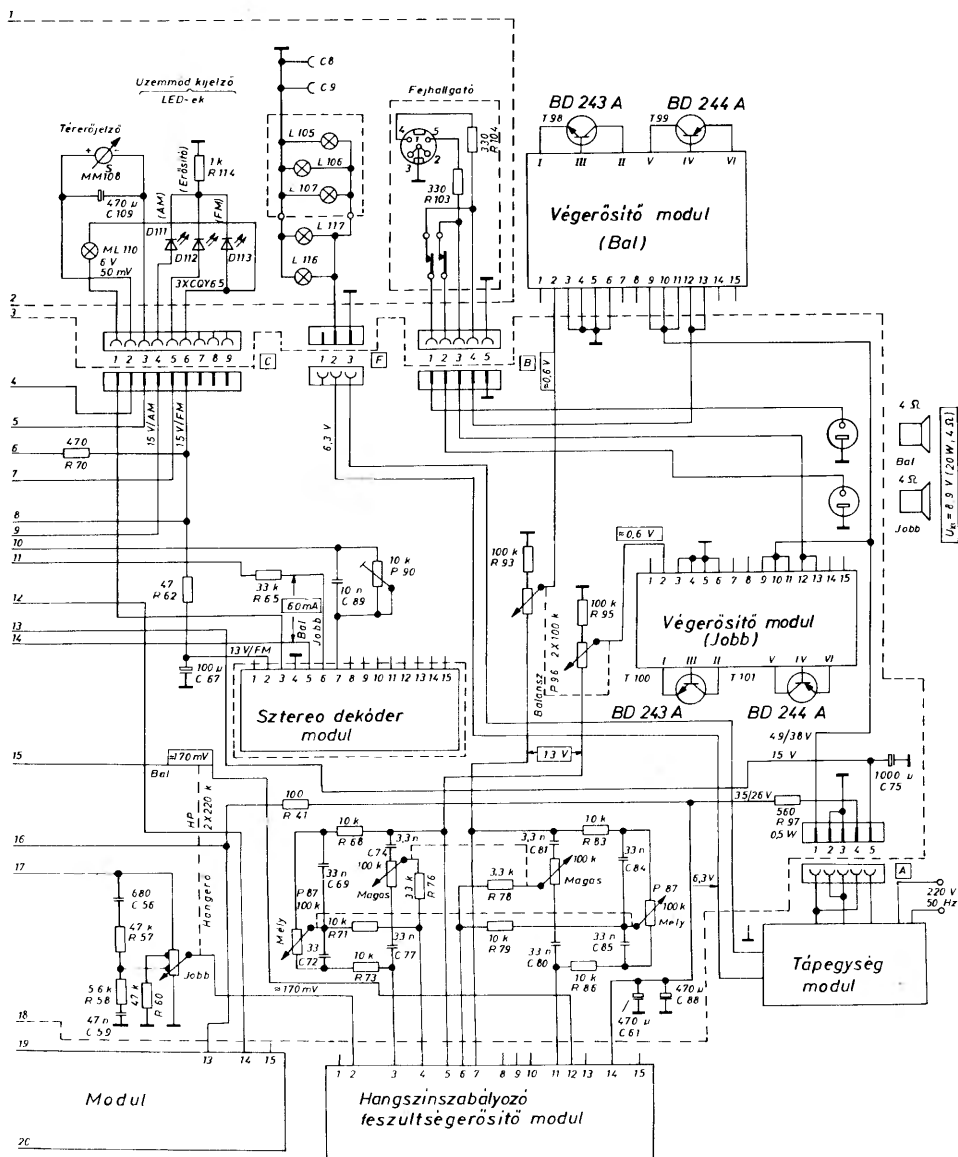

RA 6350 S/1

RA 6350 S/2

119. ábra
A Videoton Aida RA—6350 S típusú sztereo rádió-vevőkészülék modul áramköreinek kapcsolási vázlata

120. ábra
A Videoton Aida RA—6350 S típusú sztereó rádió-vevőkészülék FM-moduljának és AM-moduljának áramköri kapcsolási vázlata

121. ábra

A Videoton Aida RA—6350 S típusú sztereó vevőkészülék Dekóder-moduljának, végfok-moduljának, előerősítőmoduljának és szabályozó-moduljának áramköri kapcsolási vázlata, valamint a tápegység