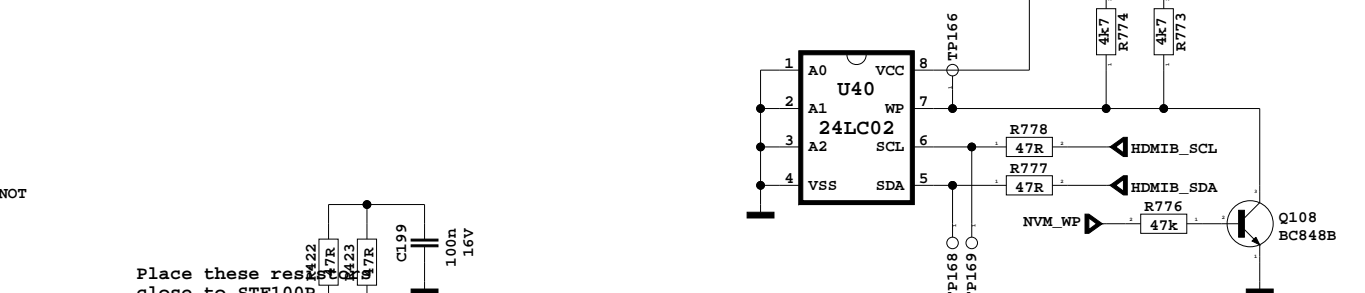

# HDMI (SIL9287)

POWER SOCKET