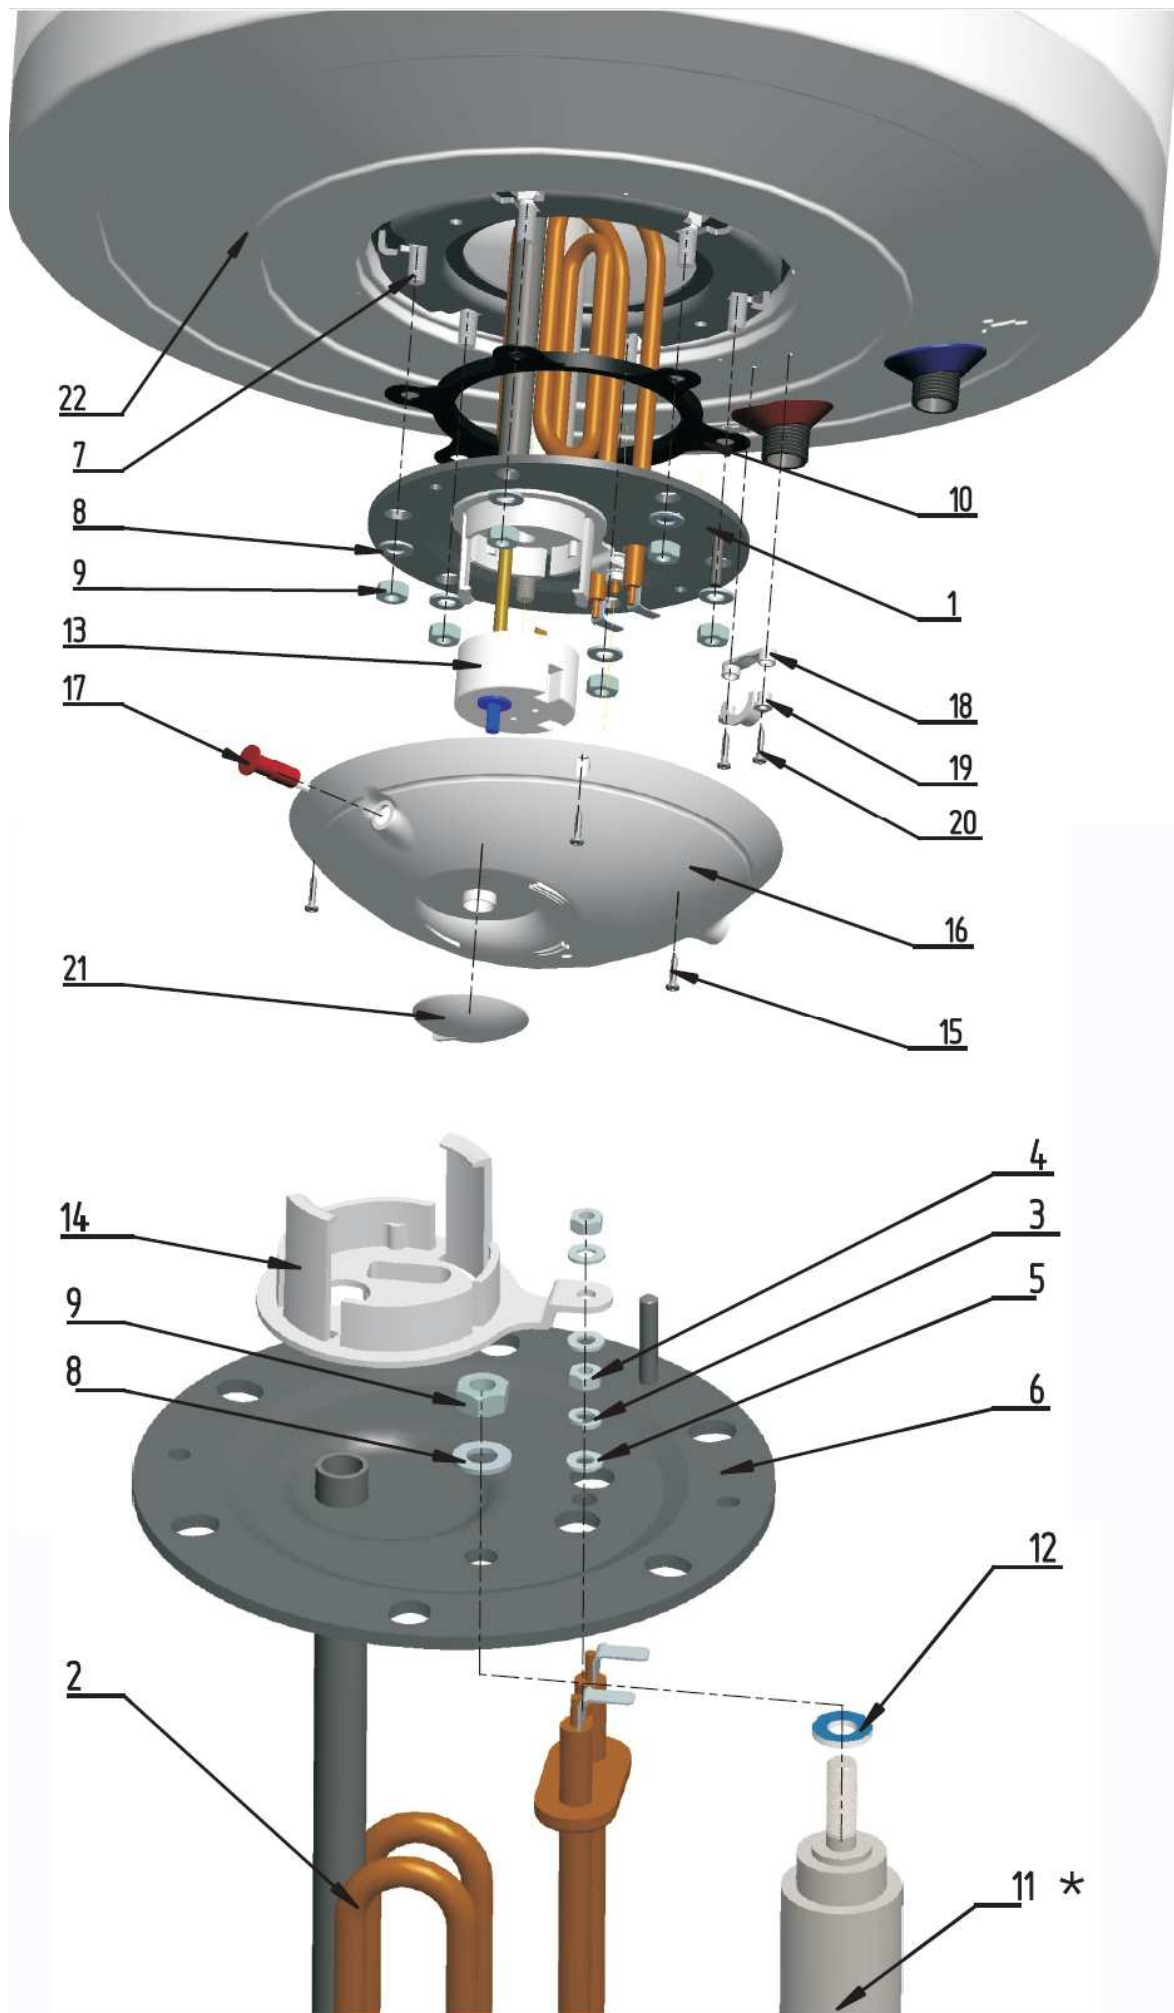

# PÓTALKETRÉSZJEGYZÉK

Z 50 EK-1

Z 80 EK-1

Z 120 EK-1

Z 150 EK-1

\*Az anód a szerelt zárófedél szetthez nem jár

16.005.041.265/01

jel	cikkszám	Leírás	Db/gép	Megjegyzés
1a	6104550240	Szerelt zárófedél szett csöf 30-50L Z..EK-1	1	30-50L
1b	6104550241	Szerelt zárófedél szett csöf 80-150L ZEK-	1	80-150L
2	1297129721	Csőfűtőtest 230V 1800W 24 mm (90°)	1	
3	1287412019	Rugós alátét M5 DIN 127	1	
4	1287411452	Hatlapú anya M5 B D1N934	2	
5	1287412067	Alátét M5 DIN 125	3	
6a	6103550076	Zom. zárófedél kny.30-501 TSE tartó 30-50L	1	30-50L
6b	6103550077	Zom. zárófedél kny.80-1501 TSE tartó 80-150L	1	80-150L
7	1287411413	Kapupántcsavar M8x25 5.6	6	
8	1287412069	Alátét M8 DIN 125	7	
9	1287411454	Hatlapú anya M8 B D1N934	7	
10	1251373021	Füles tömítőgyűrű	1	
11a	1275310007	Aktív anód 32x 100 mm	1	50 L -hez 50
11b	1275310008	Aktív anód 32x140mm	1	80 L -hez
11c	1275310010	Aktív anód 32x190mm	1	120L- hez
11d	1275310011	Aktív anód 32x220mm	1	150L- hez
12	1251373001	Anódtömítés 16x8.2x2 mm	1	
13a	1312040069	Szab-korl Cotherm TSE 00180 270 mm	1	50L
13b	1312040070	Szabályzó-korl. Cothem TSE 00179 80 l-től 150 l-ig	1	80 L-től 150 L-ig
14	1241012045	TSE tartó	1	
15	1287411415	Df.kh.lem.cs.3.5x9.5 DIN7981 C-H Ni	3	
16	1241010110	Fenéklap Z..EK	1	
17	1315033015	JL-9jelzőlámpa piros 2 x 200	1	
18	1241010112	Bilincs alsó	1	
19	1241010111	Bilincs felső	1	
20	1287411309	D-fejúkh.lm.csavar 3,5x19 C-H DIN 7981	2	
21	1241010031	Fogatógomb fröccsöntött (FN)	1	
22b	6104540154	Szigetelt tartály Z 50 EK	1	
22c	6104540155	Szigetelt tartály Z 80 EK	1	
22d	6104540156	Szigetelt tartály Z 120 EK	1	
22e	6104540157	Szigetelt tartály Z 150 EK	1	