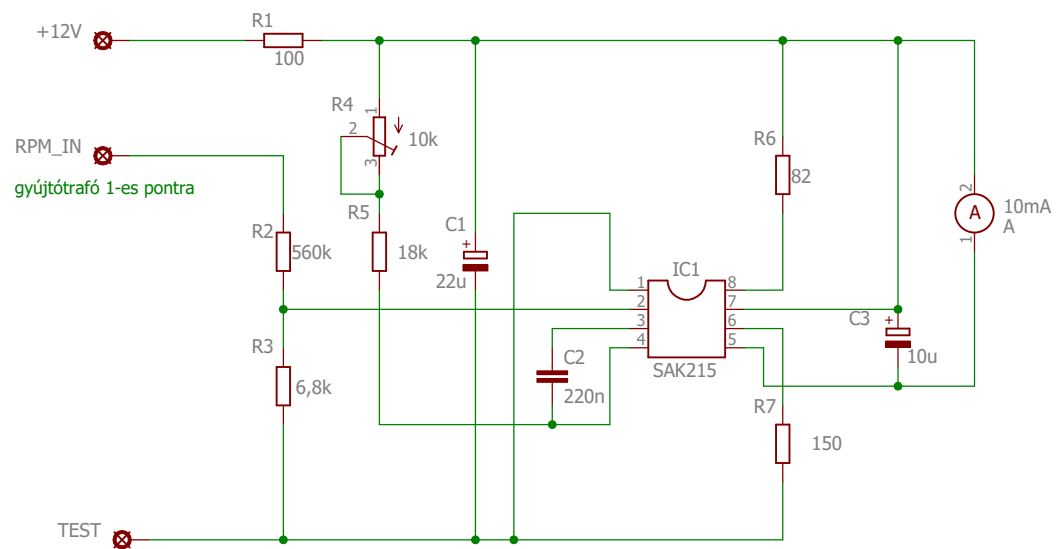

# Ganz fordulatszám mérő

(38 0175 13 001 4H4; 12V 8000F)

ganz\_RPM

2016.08.08. 13:37

Sheet: 1/1