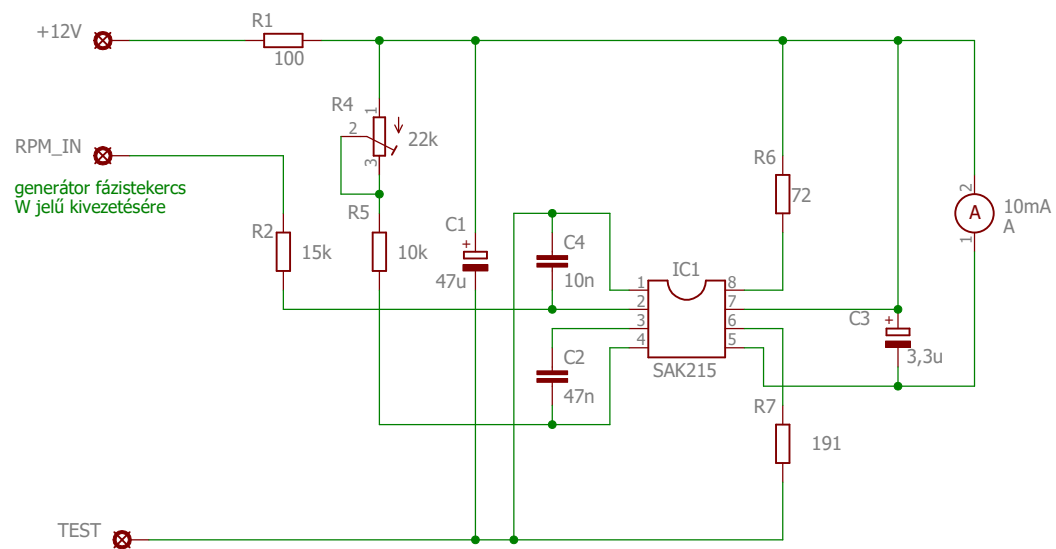

Ganz fordulatszám mérő

(diesel autóhoz átalakítás)

Cserélendő alkatrészek:

- | | |
|-----------------------|-----------------|
| R2: 560k-->15k | R7: 150 -->191 |
| R3: 6,8k -->10nF (C4) | C1: 22u -->47u |
| R4: 10k -->22k | C2: 220n -->47n |
| R5: 18k -->10k | C3: 10u -->3,3u |
| R6: 82 -->72 | |

ganz_RPM_rev1_diesel

2016.08.08. 13:42

Sheet: 1/1