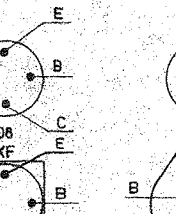

Az egyenfeszültségeket 150M Ω belső ellenállású műszerrel mértük AM/FM üzemmódban.