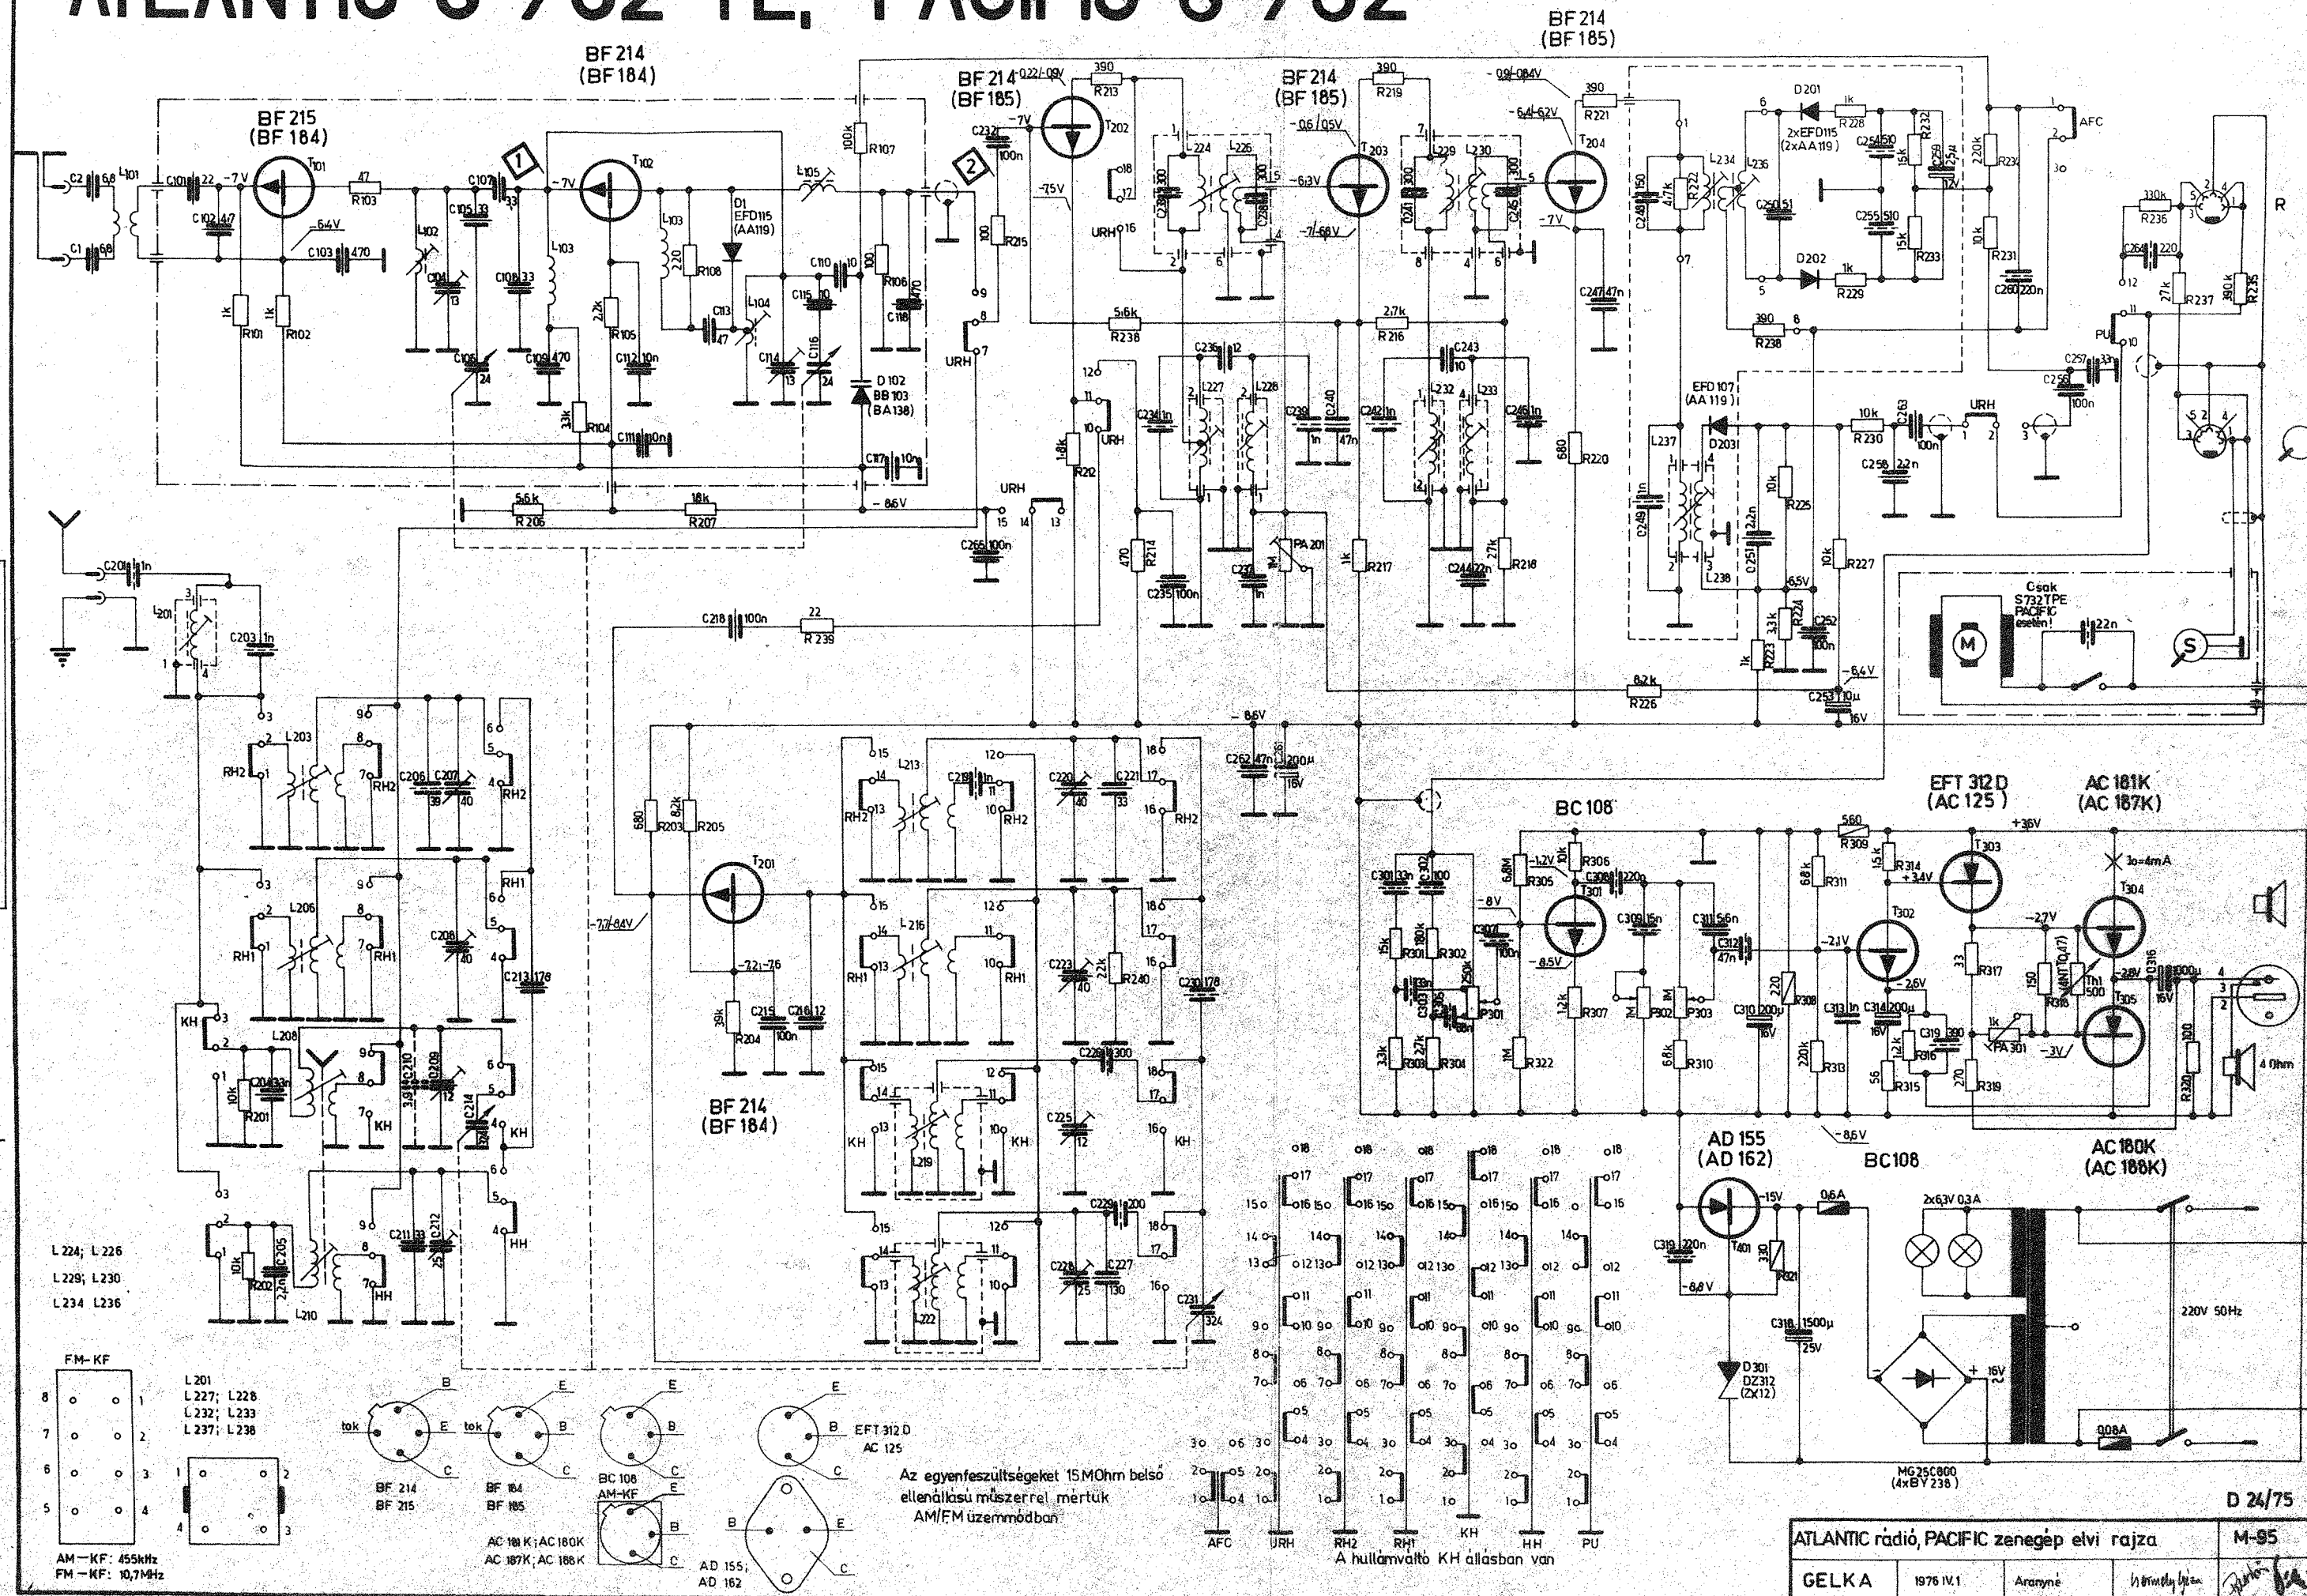

ATLANTIC S 732 TE, PACIFIC S 732

1001

Engedély nélkül másolni vagy az adatokat felhasználni, illetéktelen személyeknek átadni TILOS!

1976.02.01.

L 224; L 226
L 229; L 230
L 234 L 236

L 201
L 227; L 228
L 232; L 233
L 237; L 238

Az egyenfeszültségeket 150M Ω belső ellenállású műszerrel mértük AM/FM üzemmódban.