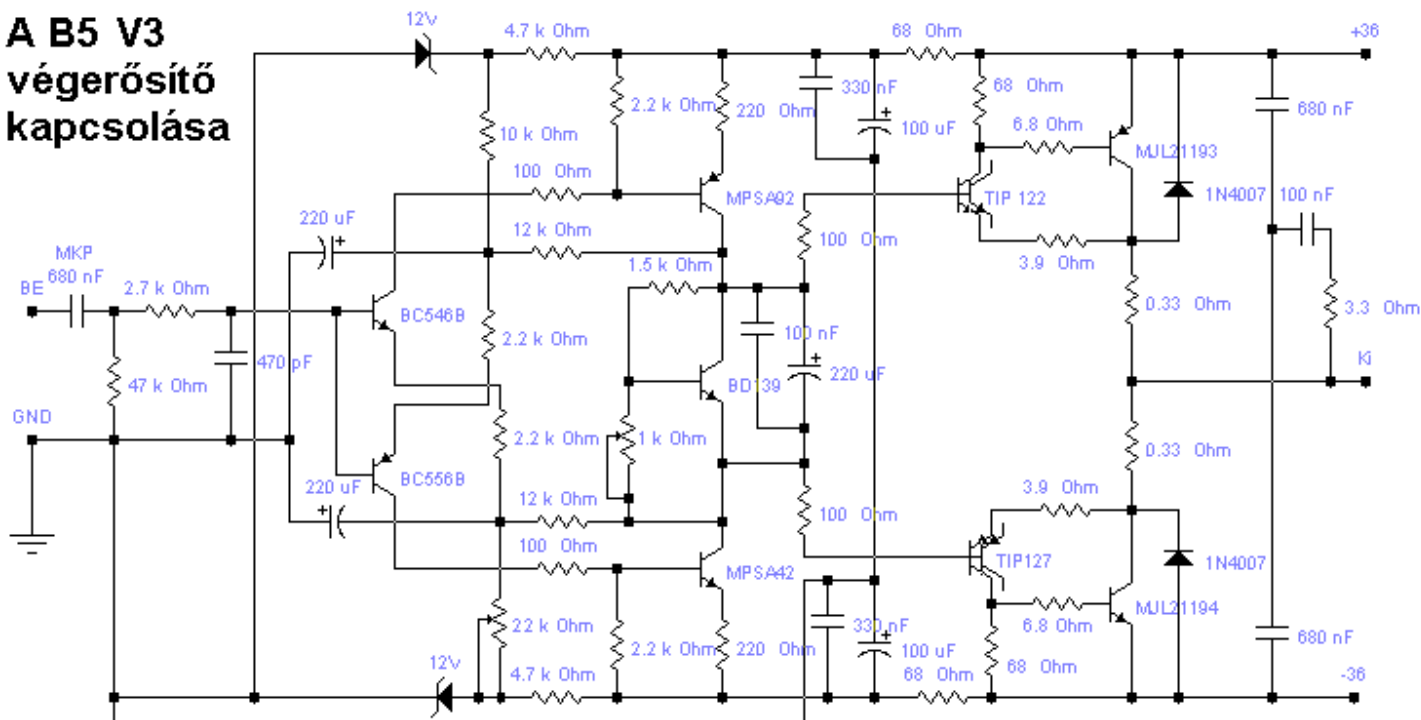

A B5 V3 végerősítő kapcsolása

Dual-mono kivitel