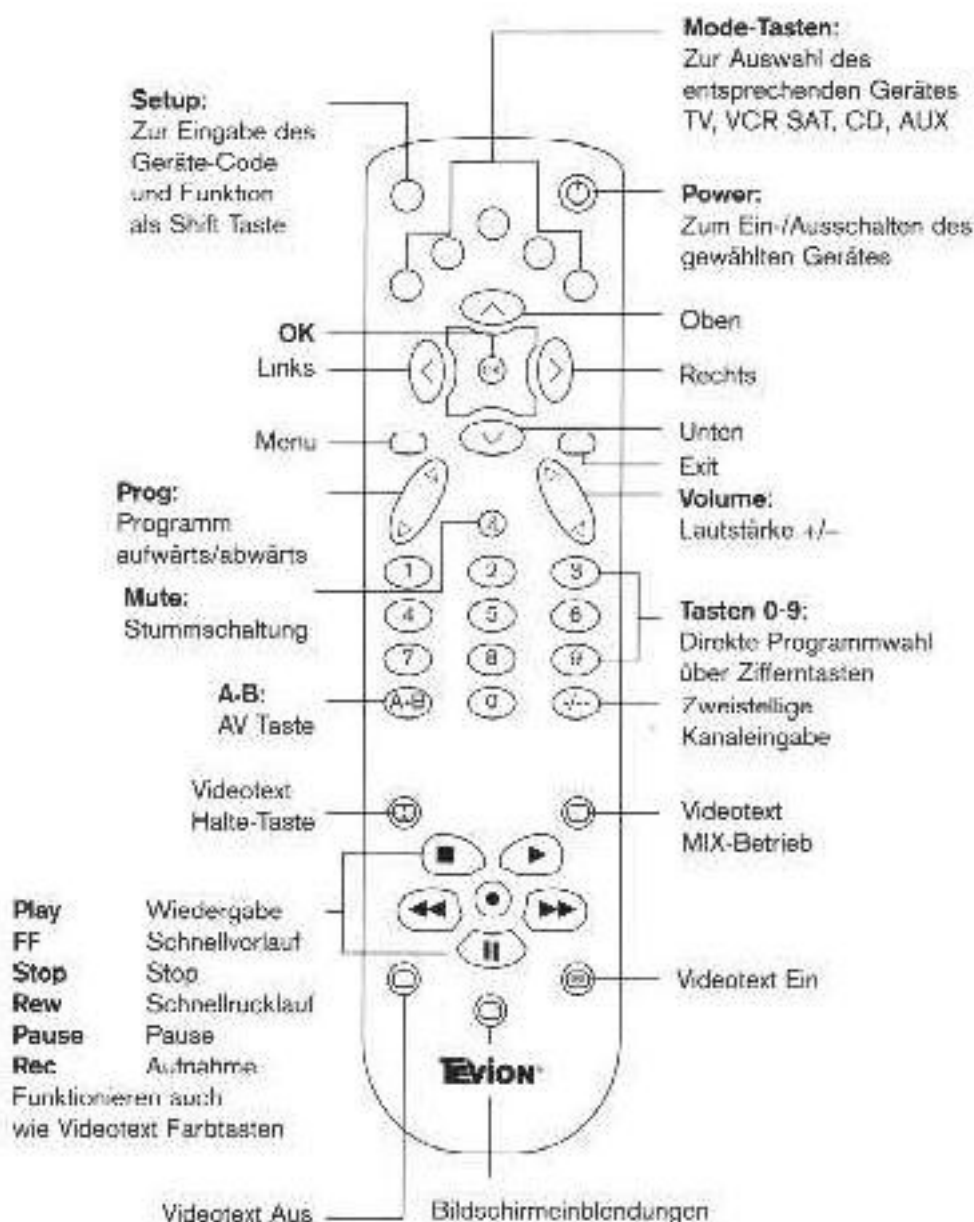

FUNKTIONEN	4
ALLGEMEINES	5
EINSETZEN DER BATTERIE	5
PROGRAMMIERUNG DES GERÄTE-CODES	6
CODESUCHLAUF (AUTOMATISCHER SUCHLAUF)	7
CODESUCHE NACH HANDELSNAME	8
CODE IDENTIFIZIERUNG	8
ALL OFF-FUNKTION	9
NORMALER BETRIEB	10
UNIVERSELLE FUNKTION	10
SHIFT FUNKTION	10
MÖGLICHE FEHLERQUELLEN	11

FUNKTIONEN