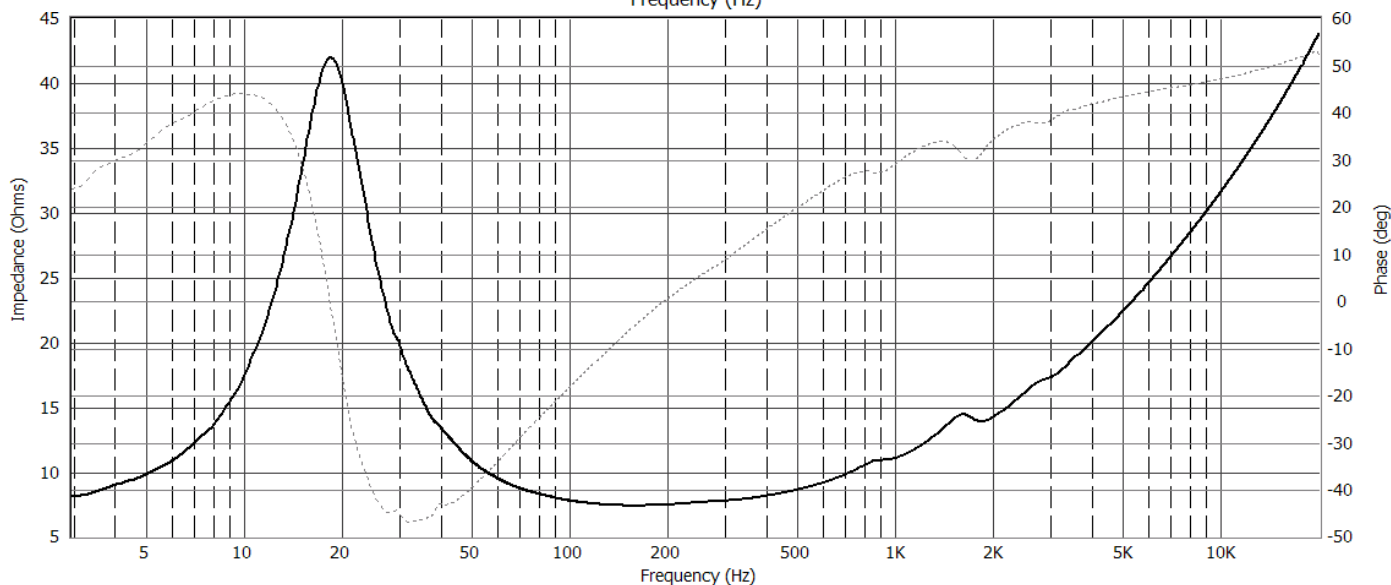

Hangszóró 2000 Kft.

Székesfehérvár Havranek J. u. 51. 8000 Tel: 06 22 329 954 Fax: 06 22 337 072

HA25 1544-672

Papír membrán (braun), gumiszél

Névleges impedancia.....	8	Ω
Névleges terhelhetőség (IEC 268-5).....	80	VA
Zenei terhelhetőség.....	140	W
Frekvencia tartomány.....	30-2000	Hz
Átlag érzékenység.....	88	dB
Lengőcséve átmérő.....	50	mm
Lengőcséve magasság.....	12	mm
Air gap height.....	5	mm
Légrésindukció.....	1,5	T
Max. lineáris kitérés.....	±3,5	mm
Max. mechanikai kitérés.....	±6,0	mm
Induktivitás.....	1004,1	μH
* Le/L2/R2.....	258μH / 591μH / 18,560Ω	

Driver paraméterek:

Re.....	6,7	Ω	Cms.....	1,239	mm/N
B*l.....	11,401	Tm	Mms....	60,797	g
Sd.....	359,68	cm ²	Rms.....	3,679	kg/s

Thiele-Small paraméterek:

Fs.....	18,335	Hz	Qms.....	1,904
Vas.....	227,711	l	Qes.....	0,361
			Qts.....	0,303

* Wright és Leach helyettesítő képlete szerint