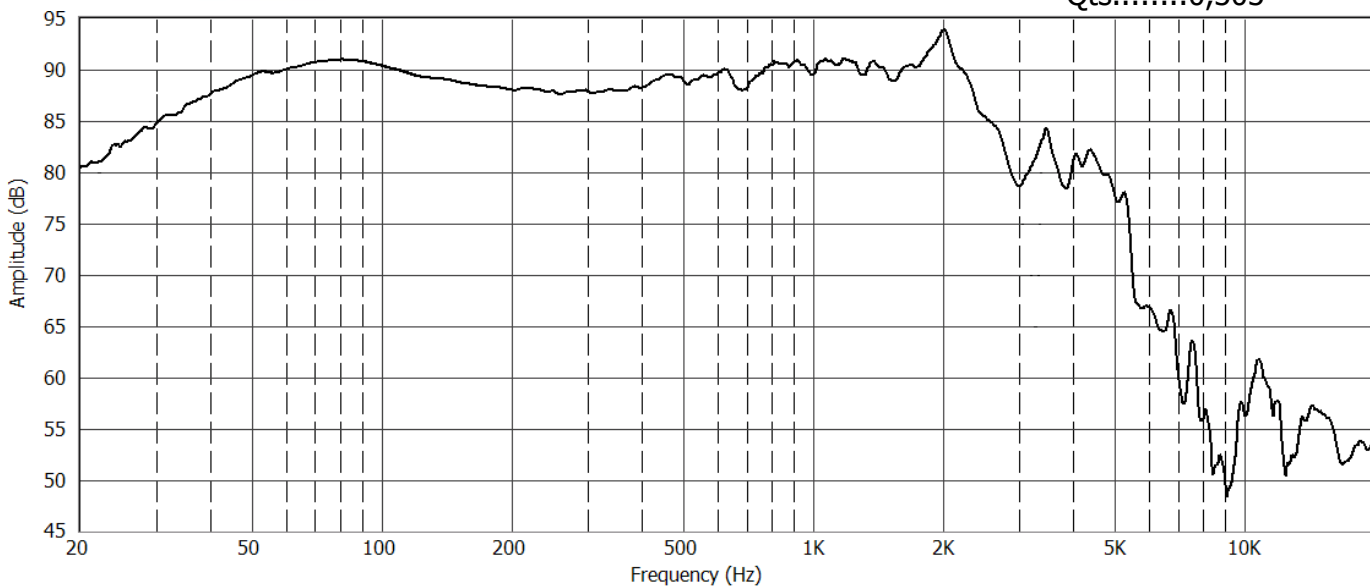

Hangszóró 2000 Kft.

Székesfehérvár Havranek J. u. 51. 8000 Tel: 06 22 329 954 Fax: 06 22 337 072

HA25 1544-672

Papír membrán (braun), gumiszél

Névleges impedancia.....	8	Ω
Névleges terhelhetőség (IEC 268-5).....	80	VA
Zenei terhelhetőség.....	140	W
Frekvencia tartomány.....	30-2000	Hz
Átlag érzékenység.....	88	dB
Lengőcséve átmérő.....	50	mm
Lengőcséve magasság.....	12	mm
Air gap height.....	5	mm
Légrésindukció.....	1,5	T
Max. lineáris kitérés.....	±3,5	mm
Max. mechanikai kitérés.....	±6,0	mm
Induktivitás.....	1004,1	μH
* Le/L2/R2.....	258μH / 591μH / 18,560Ω	

Driver paraméterek:

Re.....	6,7	Ω	Cms.....	1,239	mm/N
B*l.....	11,401	Tm	Mms....	60,797	g
Sd.....	359,68	cm ²	Rms.....	3,679	kg/s

Thiele-Small paraméterek:

Fs.....	18,335	Hz	Qms.....	1,904
Vas.....	227,711	l	Qes.....	0,361
			Qts.....	0,303

* Wright és Leach helyettesítő képlete szerint