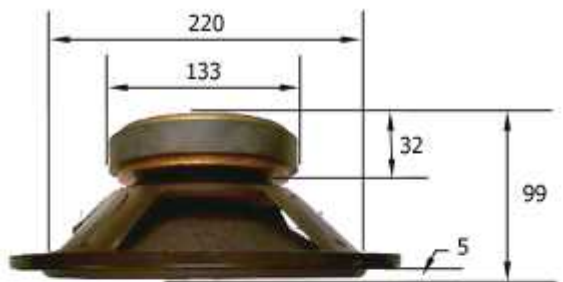

Hangszóró 2000 Kft.

Székesfehérvár Havranek J. u. 51. 8000 Tel: 06 22 329 954 Fax: 06 22 337 072

HA25 1544-672

Papír membrán (braun), gumiszél

Névleges impedancia.....	8	Ω
Névleges terhelhetőség (IEC 268-5).....	80	VA
Zenei terhelhetőség.....	140	W
Frekvencia tartomány.....	30-2000	Hz
Átlag érzékenység.....	88	dB
Lengőcséve átmérő.....	50	mm
Lengőcséve magasság.....	12	mm
Air gap height.....	5	mm
Légrésindukció.....	1,5	T
Max. lineáris kitérés.....	±3,5	mm
Max. mechanikai kitérés.....	±6,0	mm
Induktivitás.....	1004,1	μH
* Le/L2/R2.....	258μH / 591μH / 18,560Ω	

Driver paraméterek:

Re.....	6,7	Ω	Cms.....	1,239	mm/N
B*l.....	11,401	Tm	Mms....	60,797	g
Sd.....	359,68	cm ²	Rms.....	3,679	kg/s

Thiele-Small paraméterek:

Fs.....	18,335	Hz	Qms.....	1,904
Vas.....	227,711	l	Qes.....	0,361
			Qts.....	0,303