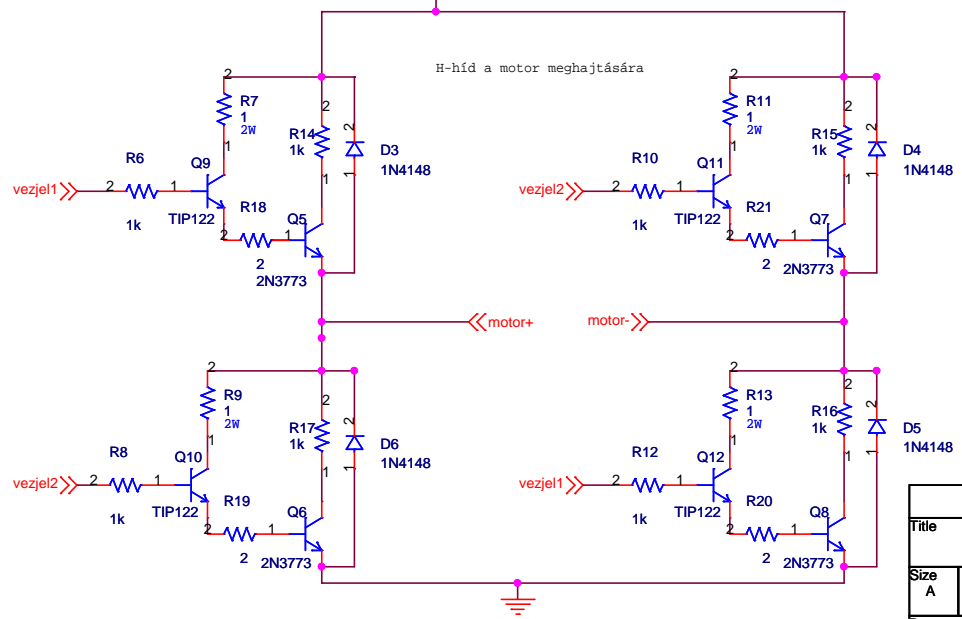

PWM-jel illesztéshez - próba, de nem jó

12V

H-híd a motor meghajtására

Title		
<Title>		
Size	Document Number	Rev
A	<Doc>	<RevCo
Date:	Wednesday, July 29, 2009	Sheet 1 of 1