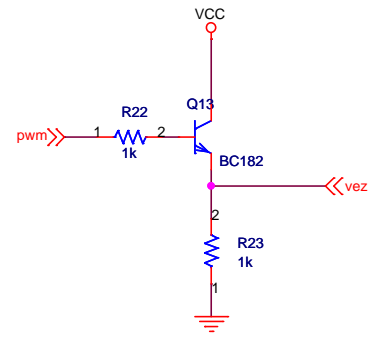

PWM-jel illesztéshez - próba, de nem jó

12V

H-híd a motor meghajtására

Title		
<Title>		
Size	Document Number	Rev
A	<Doc>	<RevCo
Date:	Wednesday, July 29, 2009	Sheet 1 of 1