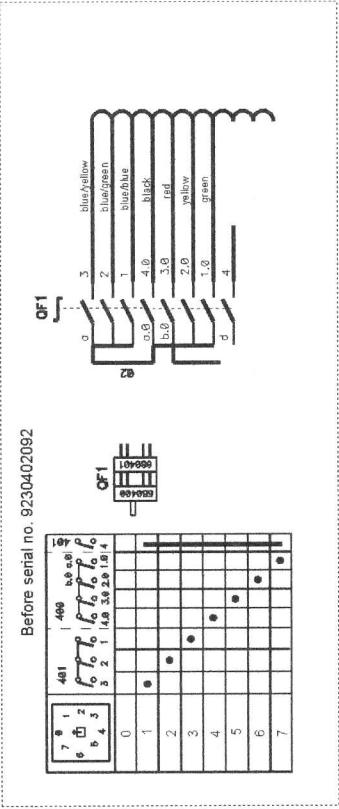

Diagram

From serial no. 9230402092

mágnesrelép
 230V AC
 mágneskapcsoló
 pl. DIL
 teloms: 230V AC
 Z változtatás az eredeti rajzhoz képest