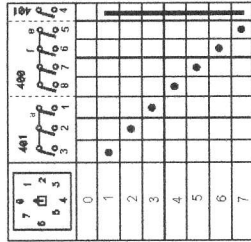

Diagram

From serial no. 9230402092

mágnesrelép
 230V AC
 mágneskapcsoló
 pl. DIL
 teloms: 230V AC
 Z változtatás az eredeti rajzhoz képest