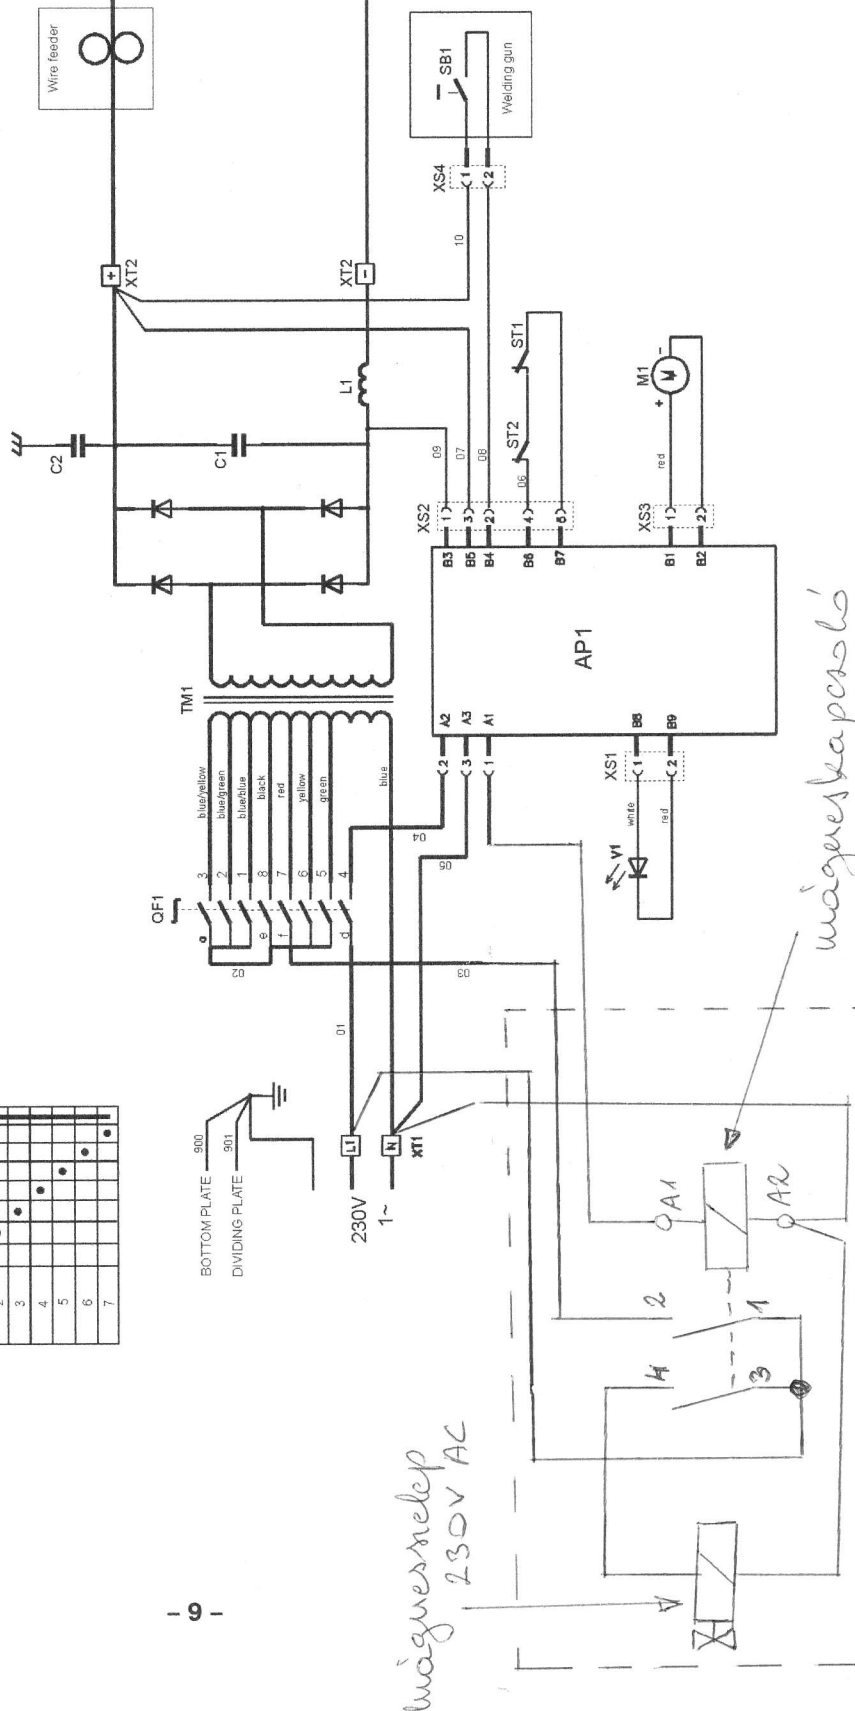

Diagram

From serial no. 9230402092

mágnesrelép
 230V AC
 mágneskapcsoló
 pl. DIL
 teloms: 230V AC
 Z változtatás az eredeti rajzhoz képest