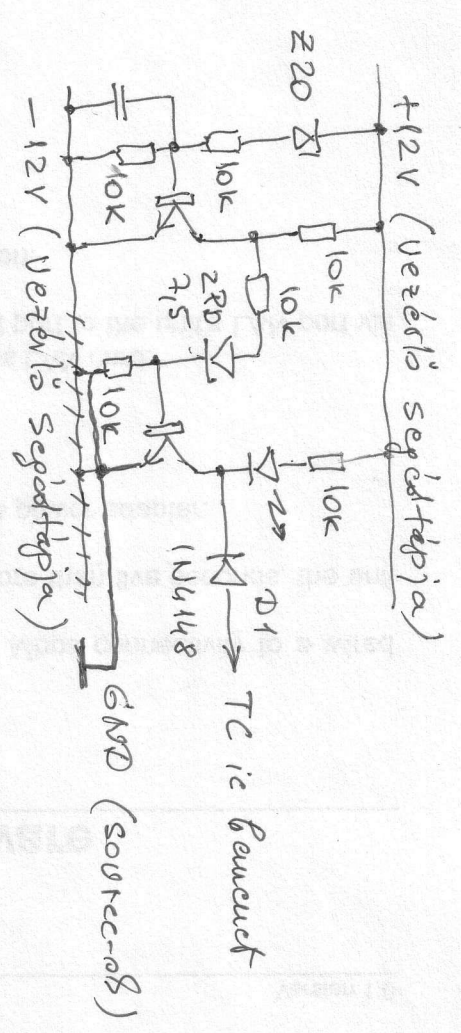

Éz meggyújtó, csak
piros LED-ek.

Árkepack font. figyelés

vezérlő segédforrás. figyelés

Vezérlő segédforrás. PDF