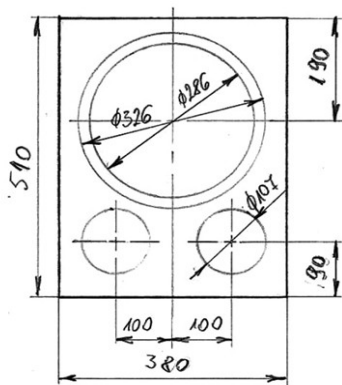

# Ajánlott dobozok TORNADO 300-hoz

**Dobozok anyaga: 19 mm MDF**  
**Előlap: dupla (38 mm)**  
**Hangolócső: KAH 505 teljes hossz**

# Házimozi

**Hangolócső: 2 x KAH 404 l=260mm**