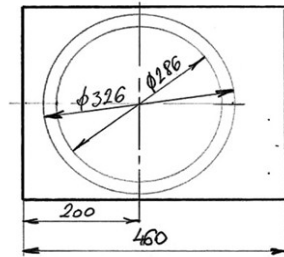

# Ajánlott dobozok TORNADO 300-hoz

**Dobozok anyaga: 19 mm MDF**  
**Előlap: dupla (38 mm)**  
**Hangolócső: KAH 505 teljes hossz**