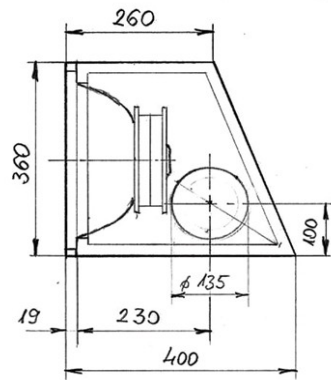

# Ajánlott dobozok TORNADO 300-hoz

**Dobozok anyaga: 19 mm MDF**  
**Előlap: dupla (38 mm)**  
**Hangolócső: KAH 505 teljes hossz**

# Házimozi

**Hangolócső: 2 x KAH 404 l=260mm**