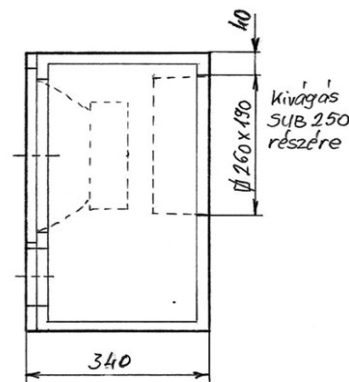

# Ajánlott dobozok TORNADO 300-hoz

**Dobozok anyaga: 19 mm MDF**  
**Előlap: dupla (38 mm)**  
**Hangolócső: KAH 505 teljes hossz**

# Házimozi

**Hangolócső: 2 x KAH 404 l=260mm**