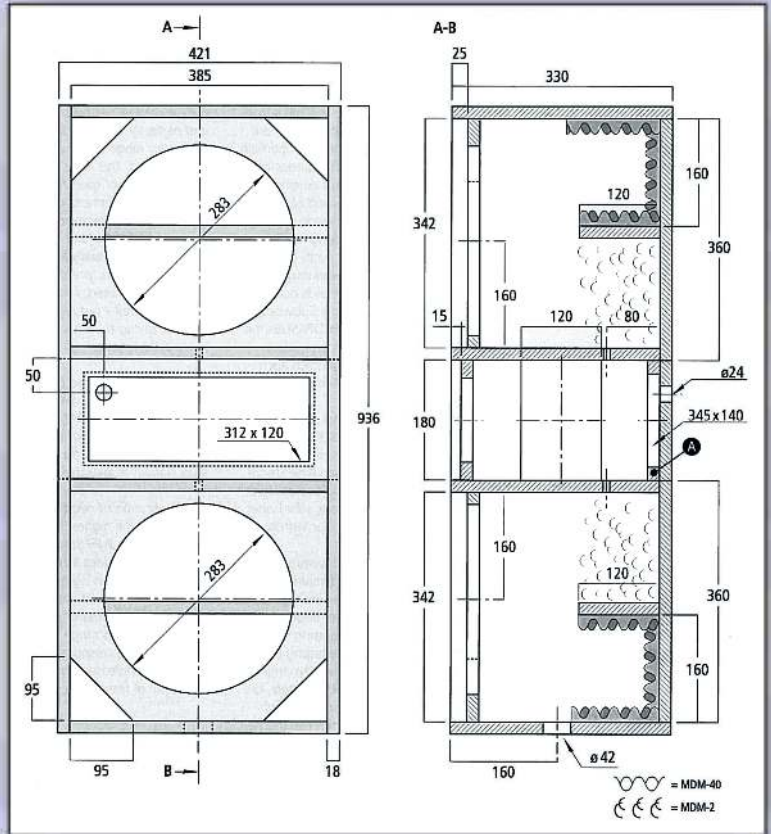

PRO-PA TOP

Stage Line®

SP-30A/300NEO

MRD-190N

MRH-140

- Prinzip System 2-Wege-Bassreflex
2-way bass-reflex
- Impedanz Impedance 4 Ω
- Frequenzgang Frequency range.... 80–20000 Hz
- Mittl. Schalldruck SPL 102 dB / 1 W/1 m
- Belastbarkeit max. Music power.... 1000 W_{MAX}
- Nennbelastbarkeit Power rating ... 500 W_{RMS}