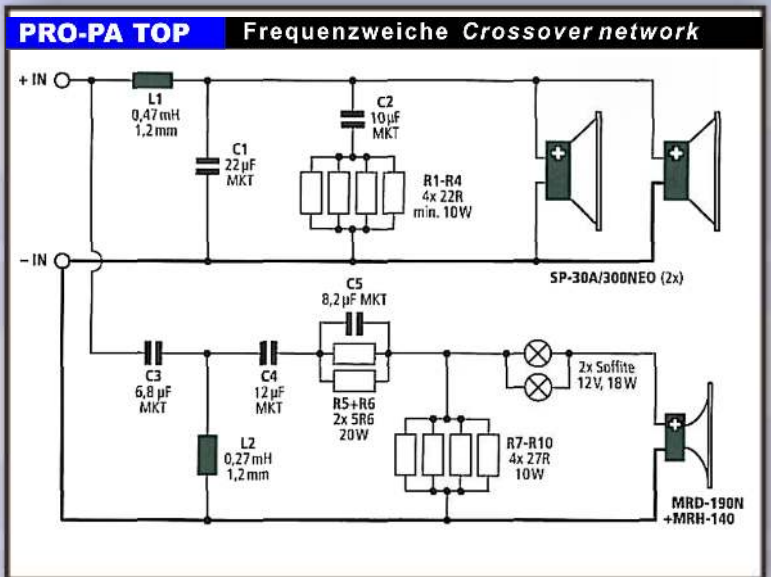

PRO-PA TOP

Stage Line®

SP-30A/300NEO

MRD-190N

MRH-140

- Prinzip System 2-Wege-Bassreflex
2-way bass-reflex
- Impedanz Impedance 4 Ω
- Frequenzgang Frequency range.... 80–20000 Hz
- Mittl. Schalldruck SPL 102 dB / 1 W/1 m
- Belastbarkeit max. Music power.... 1000 W_{MAX}
- Nennbelastbarkeit Power rating ... 500 W_{RMS}