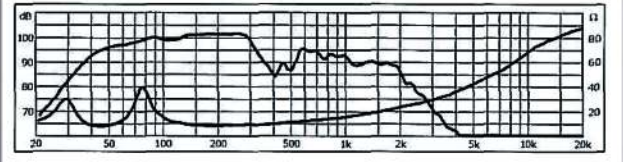

PRO-PA SUB

Stage Line®

Prinzip System	15"-Bassreflex-Subwoofer mit Hornresonator 15" bass-reflex subwoofer with horn resonator
Impedanz Impedance	8 Ω/Stück piece
Frequenzgang Frequency range	43–300 Hz
Mittl. Schalldruck SPL	97 dB / 1 W/1 m
Belastbarkeit max. Music power	1500 W _{MAX}
Nennbelastbarkeit Power rating	500 W _{RMS}

* aktive Trennung zwischen 100–200 Hz dringend empfohlen, ein zusätzliches Subsonic-Filter oder ein professioneller 30- bis 40-Hz-Low-Cut der Endstufe erhöht die Stabilität

* active crossover between 100–200 Hz is strongly recommended, an additional subsonic filter or a professional 30 to 40 Hz low cut of the power amplifier increases the stability