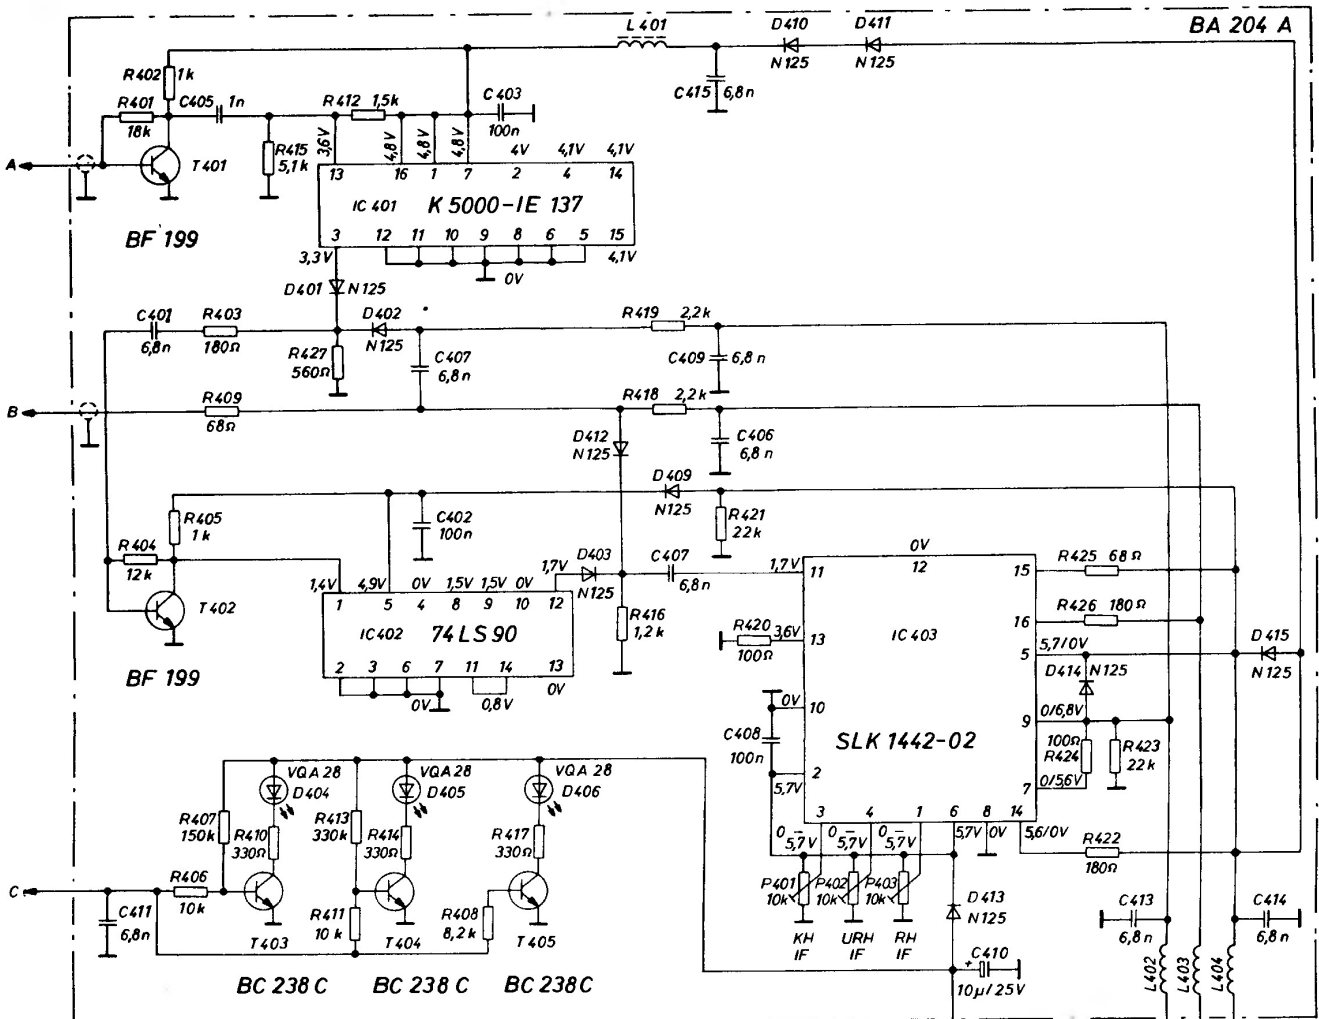

**92. ábra**  
 Az ST 1025 típusú rádiótuner áramköreinek kapcsolási vázlata

ST 1025 / 1

ST 1025 / 2

a	b	c	d	e	f	g	h
12	○	○	○	○	○	○	○
11	●	○	○	○	○	○	○
10	○	○	○	○	○	○	○
9	○	○	○	○	○	○	○
8	○	○	○	○	○	○	○
7	○	○	○	○	○	○	○
6	○	○	○	○	○	○	○
5	○	○	○	○	○	○	○
4	○	○	○	○	○	○	○
3	○	○	○	○	○	○	○
2	○	○	○	○	○	○	○
1	○	○	○	○	○	○	○

RH/ASL ki    AM    MONO    HI-BLEND  
 KH/ASL be    FM    SZTEREO    MUTING

ST 1025/3