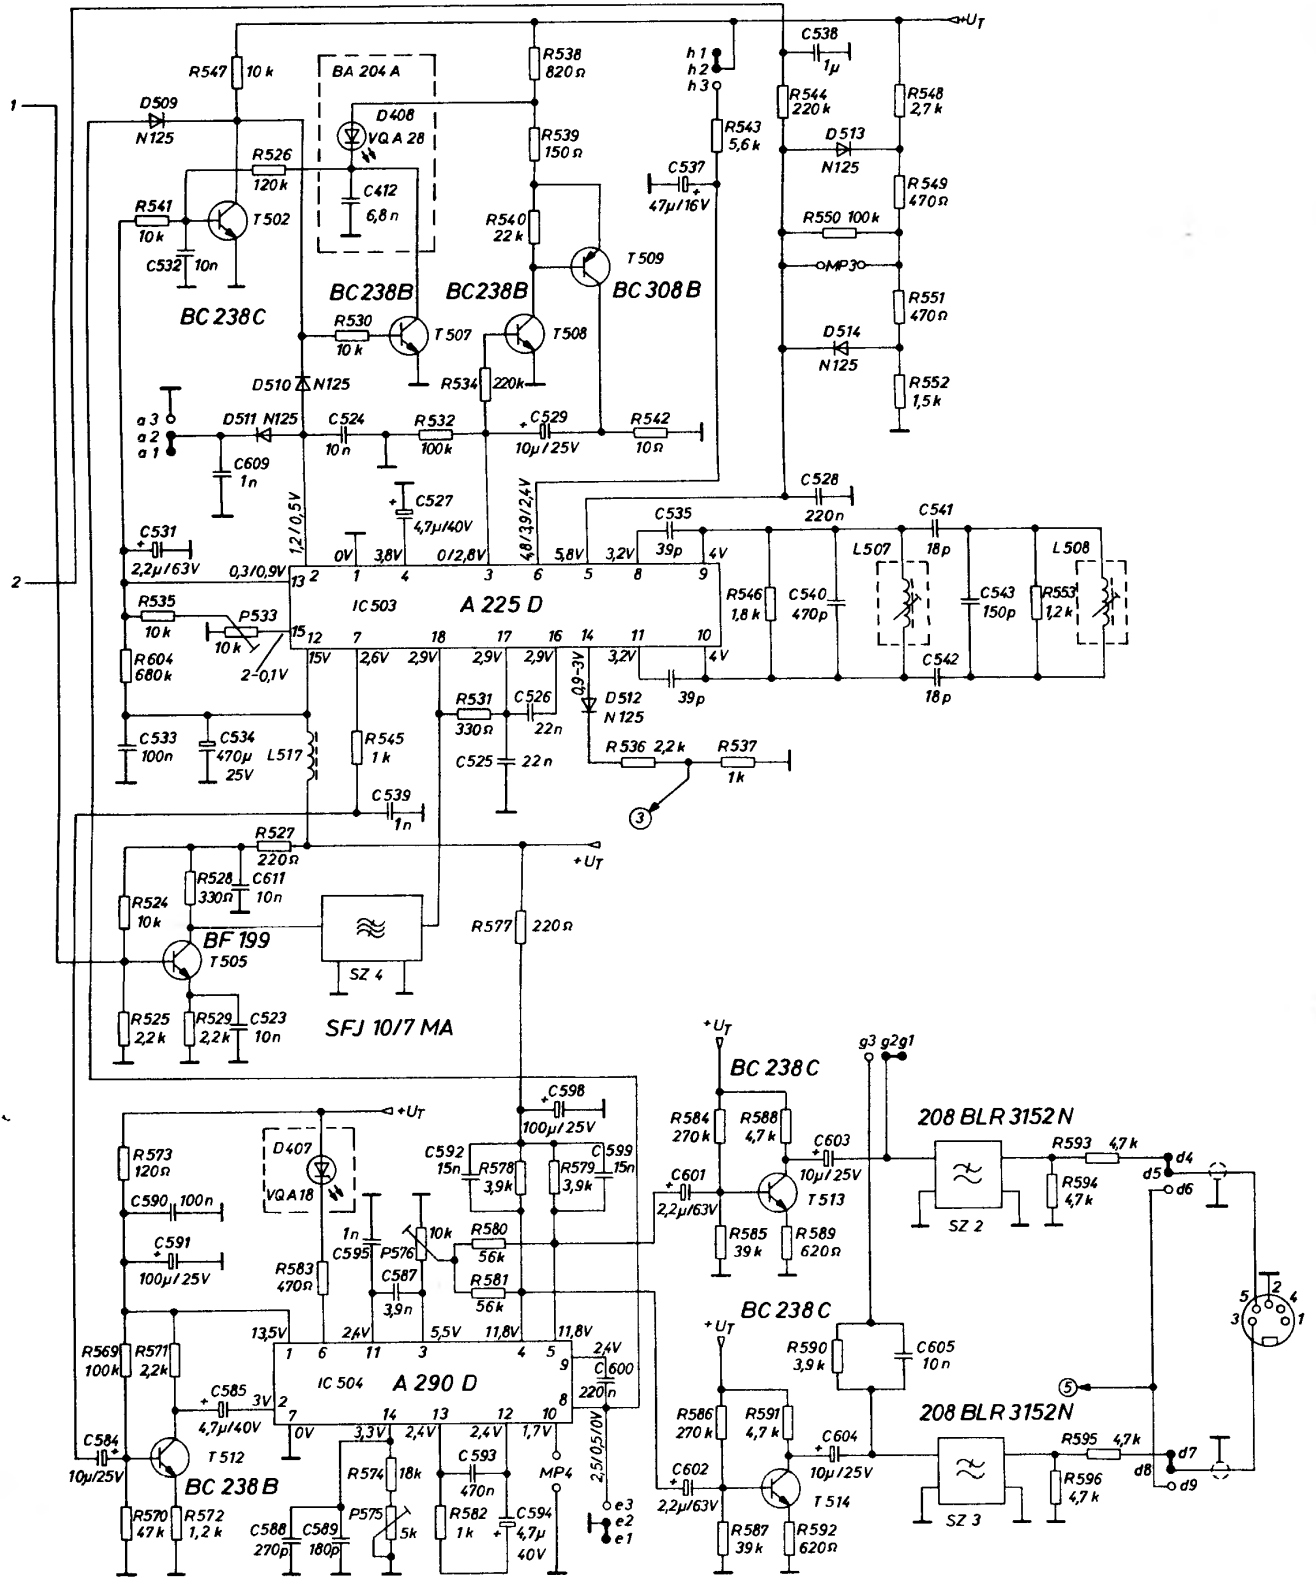

**92. ábra**  
 Az ST 1025 típusú rádiótuner áramköreinek kapcsolási vázlata

ST 1025 / 1

ST 1025 / 2

a	b	c	d	e	f	g	h
12	○	○	○	○	○	○	○
11	●	○	○	○	○	○	○
10	○	○	○	○	○	○	○
9	○	○	○	○	○	○	○
8	○	○	○	○	○	○	○
7	○	○	○	○	○	○	○
6	○	○	○	○	○	○	○
5	○	○	○	○	○	○	○
4	○	○	○	○	○	○	○
3	○	○	○	○	○	○	○
2	○	○	○	○	○	○	○
1	○	○	○	○	○	○	○

RH/ASL ki    AM    MONO    HI-BLEND  
 KH/ASL be    FM    SZTEREO    MUTING

ST 1025/3